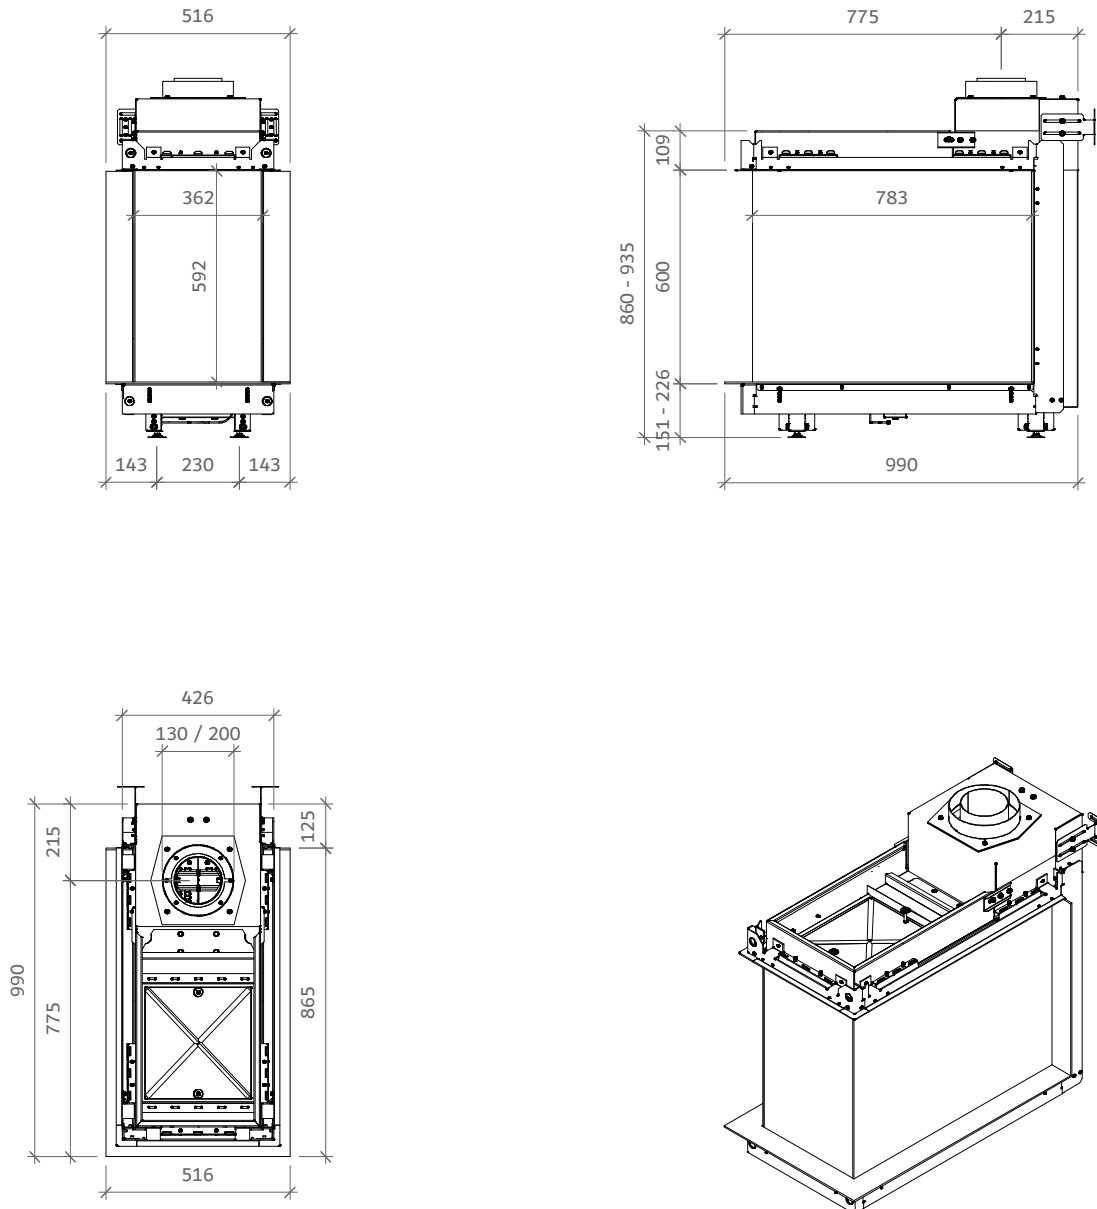

### Algemeen

TYPE	iGas premium 80/60
DIAMETER AFVOER/AANVOER	diameter 130/200mm
CONVECTIE	diameter 150mm
ENERGIEKLASSE	A