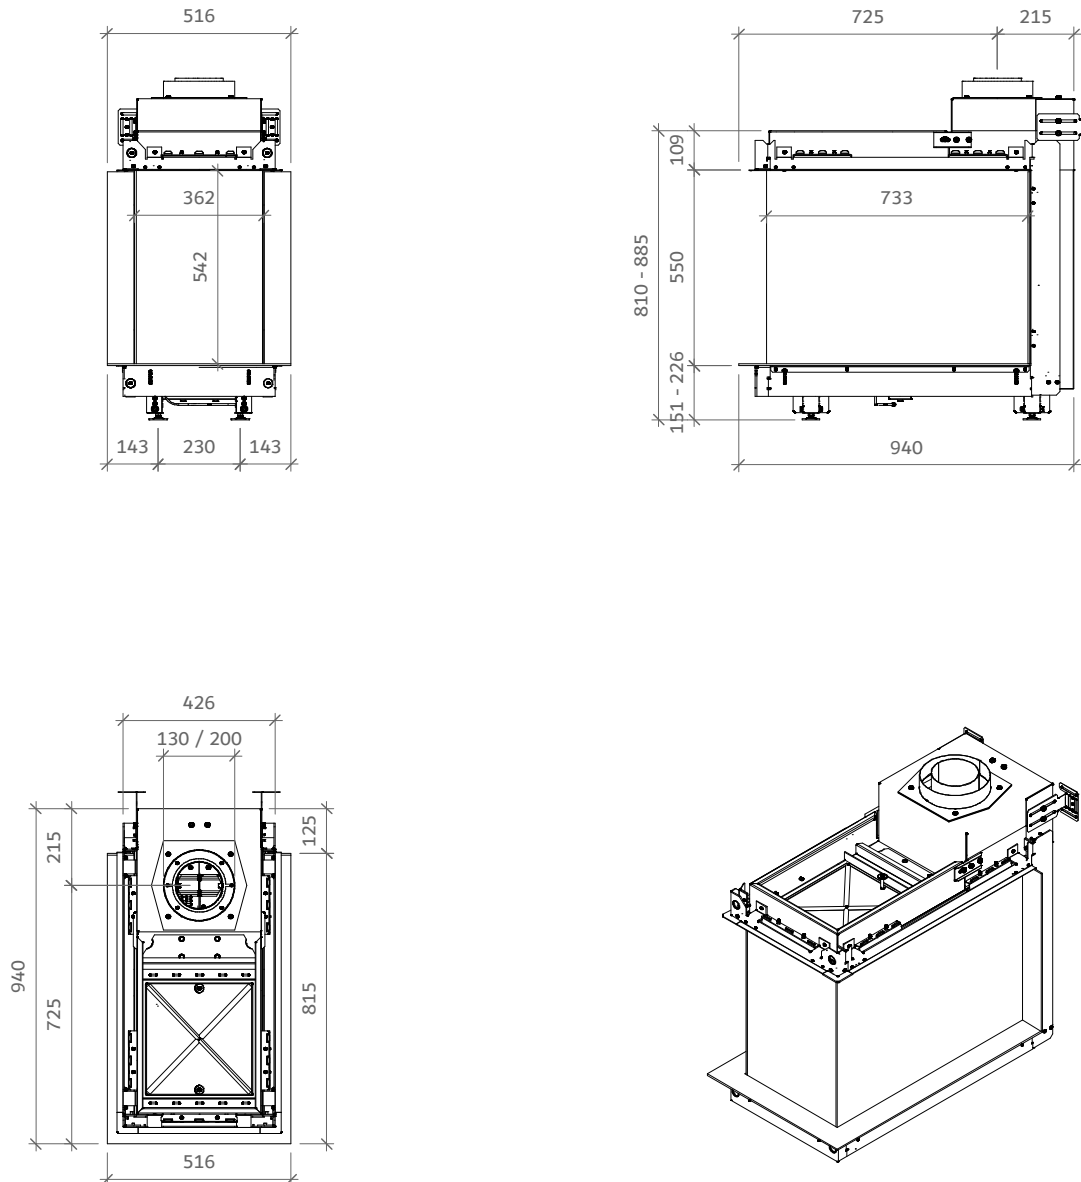

# iGas Premium 75/55 roomdivider

### Algemeen

TYPE	iGas premium 75/55
DIAMETER AFVOER/AANVOER	diameter 130/200mm
CONVECTIE	diameter 150mm
ENERGIEKLASSE	A