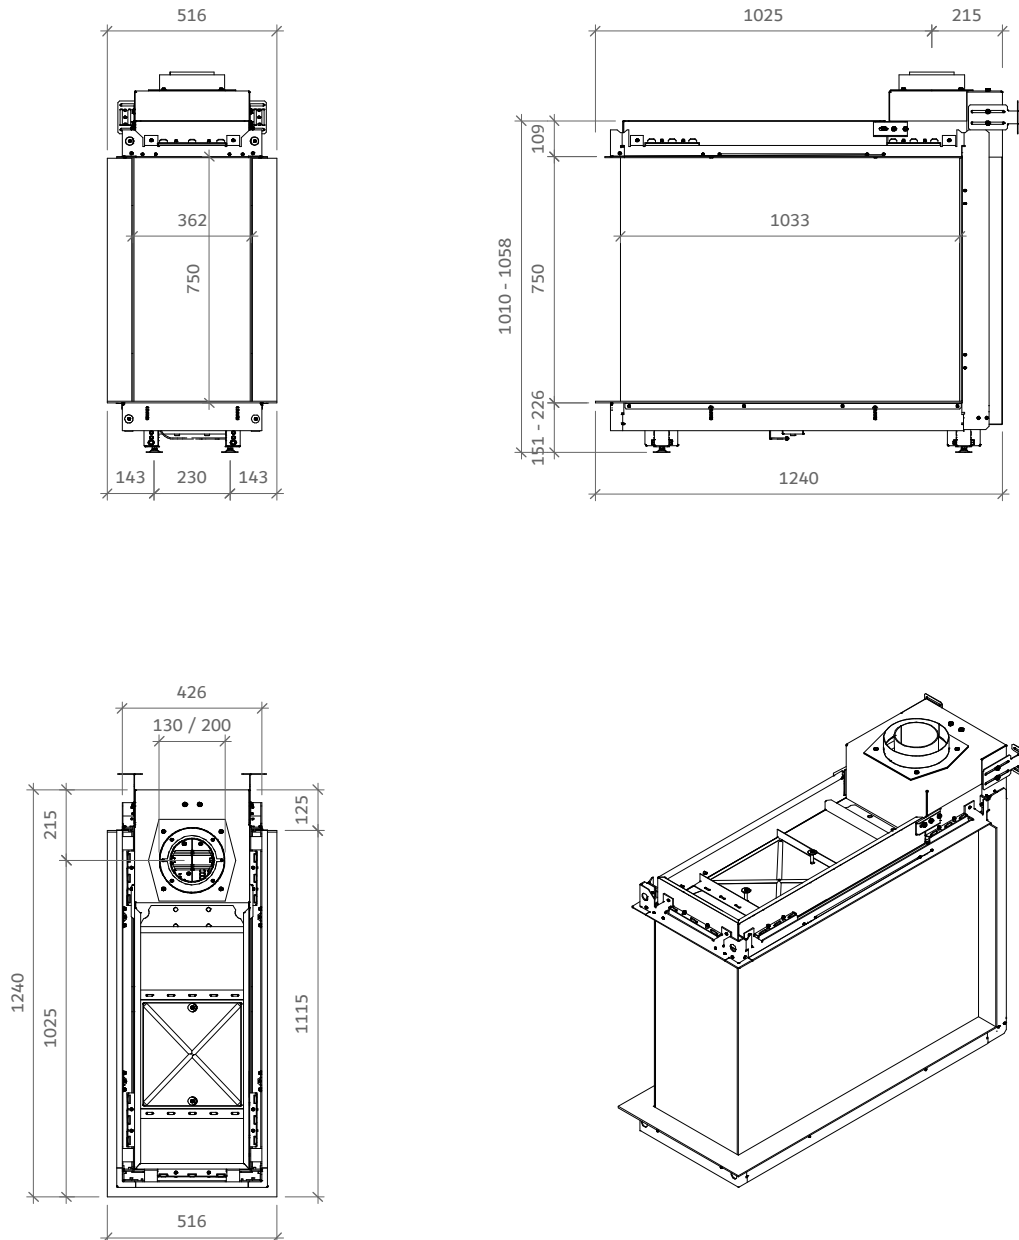

### Algemeen

TYPE	iGas premium 105/75
DIAMETER AFVOER/AANVOER	diameter 130/200mm
CONVECTIE	diameter 150mm
ENERGIEKLASSE	A