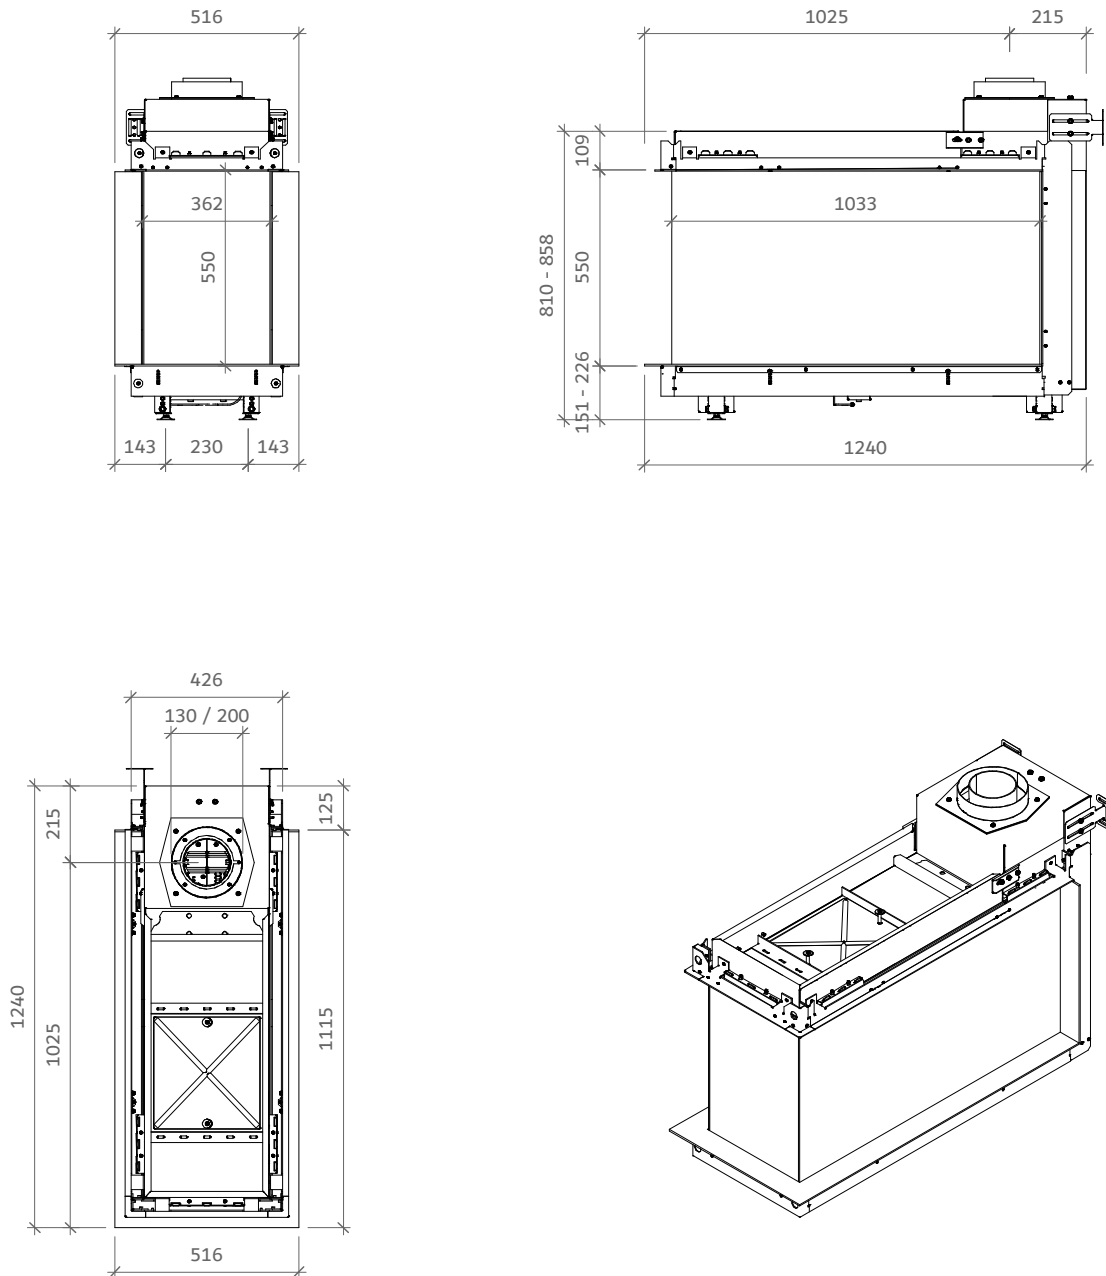

iGas Premium 105/55 roomdivider

iFiRE[®]
WE SPARK YOUR PROJECT

Technische gegevens

Algemeen

TYPE	iGas premium 105/55
DIAMETER AFVOER/AANVOER	diameter 130/200mm
CONVECTIE	diameter 150mm
ENERGIEKLASSE	A

Rendement

Specificaties

TYPE	Inbouwhaard
MODEL	roomdivider
GLASMAAT / VUURZICHT BXH IN MM	1050 x 542
BRANDERSYSTEEM	Dubbele kampvuurbrander
AFSTANDSBEDIENING BESTURINGSSYSTEEM	Symax Remote Control Maxitrol

Opties