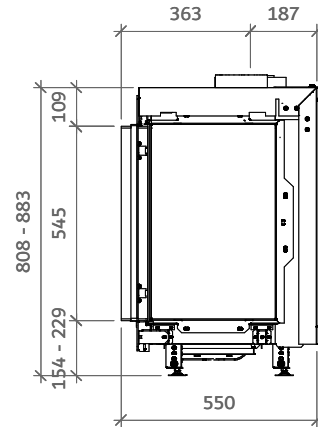

iGas Premium 75/55 front

iFiRE[®]
WE SPARK YOUR PROJECT

Technische gegevens

Algemeen

TYPE	iGas premium 75/55
DIAMETER AFVOER/AANVOER	diameter 130/200mm
CONVECTIE	diameter 150mm
ENERGIEKLASSE	A

Rendement

NATUURLIJK GAS (NG)	81,30%
LPG	80%

Vermogen NG

FULL POWER 100%	9,4kW
ECO 50%	4,1kW
FULL ECO 20%	2,0kW

Vermogen LPG

FULL POWER 100%	7,3kW
ECO 50%	3,5kW
FULL ECO 20%	1,9kW

iGas Premium 75/55 front

Specificaties

TYPE	Inbouwhaard
MODEL	front
GLASMAAT / VUURZICHT BXH IN MM	750 x 542
BRANDERSYSTEEM	Dubbele kampvuurbrander
AFSTANDSBEDIENING BESTURINGSSYSTEEM	Symax Remote Control Maxitrol