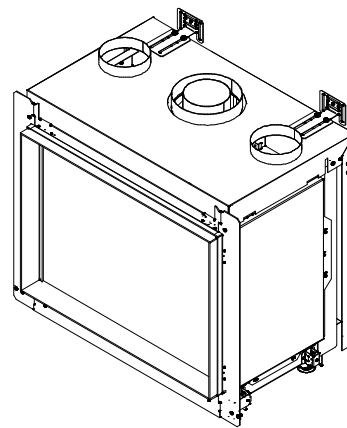

iGas Premium 75/55 front

iFiRE[®]
WE SPARK YOUR PROJECT

Technische gegevens

Algemeen

TYPE	iGas premium 75/55
DIAMETER AFVOER/AANVOER	diameter 130/200mm
CONVECTIE	diameter 150mm
ENERGIEKLASSE	A

Rendement

NATUURLIJK GAS (NG)	81,30%
LPG	80%

Vermogen NG

FULL POWER 100%	9,4kW
ECO 50%	4,1kW
FULL ECO 20%	2,0kW

Vermogen LPG

FULL POWER 100%	7,3kW
ECO 50%	3,5kW
FULL ECO 20%	1,9kW

iGas Premium 75/55 front

Specificaties

TYPE	Inbouwhaard
MODEL	front
GLASMAAT / VUURZICHT BXH IN MM	750 x 542
BRANDERSYSTEEM	Dubbele kampvuurbrander
AFSTANDSBEDIENING BESTURINGSSYSTEEM	Symax Remote Control Maxitrol