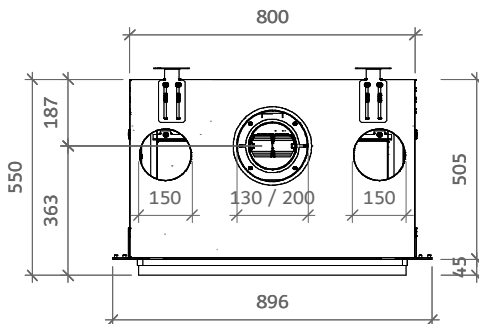

iGas Premium 75/55 front

iFiRE[®]
WE SPARK YOUR PROJECT

Technische gegevens

Algemeen

TYPE	iGas premium 75/55
DIAMETER AFVOER/AANVOER	diameter 130/200mm
CONVECTIE	diameter 150mm
ENERGIEKLASSE	A

Rendement

NATUURLIJK GAS (NG)	81,30%
LPG	80%

Vermogen NG

FULL POWER 100%	9,4kW
ECO 50%	4,1kW
FULL ECO 20%	2,0kW

Vermogen LPG

FULL POWER 100%	7,3kW
ECO 50%	3,5kW
FULL ECO 20%	1,9kW

iGas Premium 75/55 front

Specificaties

TYPE	Inbouwhaard
MODEL	front
GLASMAAT / VUURZICHT BXH IN MM	750 x 542
BRANDERSYSTEEM	Dubbele kampvuurbrander
AFSTANDSBEDIENING BESTURINGSSYSTEEM	Symax Remote Control Maxitrol