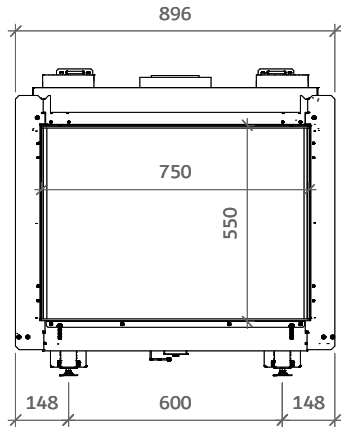

iGas Premium 75/55 front

iFiRE[®]
WE SPARK YOUR PROJECT

Technische gegevens

Algemeen

TYPE	iGas premium 75/55
DIAMETER AFVOER/AANVOER	diameter 130/200mm
CONVECTIE	diameter 150mm
ENERGIEKLASSE	A

Rendement

NATUURLIJK GAS (NG)	81,30%
LPG	80%

Vermogen NG

FULL POWER 100%	9,4kW
ECO 50%	4,1kW
FULL ECO 20%	2,0kW

Vermogen LPG

FULL POWER 100%	7,3kW
ECO 50%	3,5kW
FULL ECO 20%	1,9kW

iGas Premium 75/55 front

Specificaties

TYPE	Inbouwhaard
MODEL	front
GLASMAAT / VUURZICHT BXH IN MM	750 x 542
BRANDERSYSTEEM	Dubbele kampvuurbrander
AFSTANDSBEDIENING BESTURINGSSYSTEEM	Symax Remote Control Maxitrol