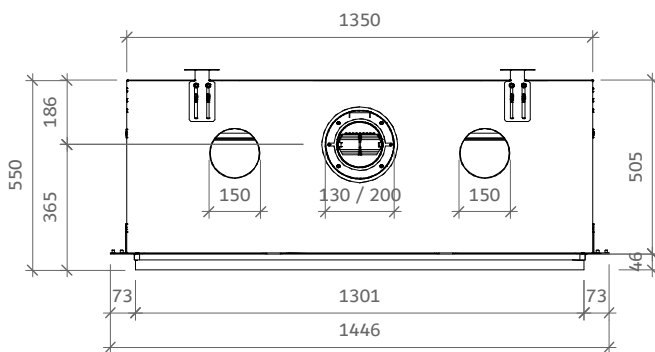

iGas Premium 130/75 front

iFiRE[®]
WE SPARK YOUR PROJECT

Technische gegevens

Algemeen

TYPE	iGas premium 130/75
DIAMETER AFVOER/AANVOER	diameter 130/200mm
CONVECTIE	diameter 150mm
ENERGIEKLASSE	A

Rendement

NATUURLIJK GAS (NG)	82,30%
LPG	81,50%

Vermogen NG

FULL POWER 100%	12kW
ECO 50%	5,2kW
FULL ECO 20%	2,1kW

Vermogen LPG

FULL POWER 100%	8,6kW
ECO 50%	4kW
FULL ECO 20%	2kW

iGas Premium 130/75 front

Specificaties

TYPE	Inbouwhaard
MODEL	front
GLASMAAT / VUURZICHT BXH IN MM	1300 x 742
BRANDERSYSTEEM	Dubbele kampvuurbrander
AFSTANDSBEDIENING BESTURINGSSYSTEEM	Symax Remote Control Maxitrol