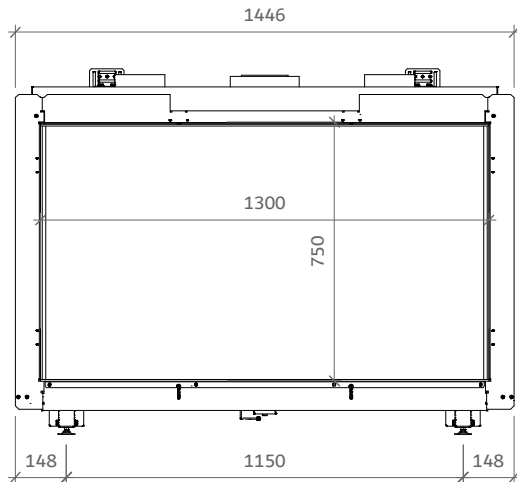

iGas Premium 130/75 front

iFiRE[®]
WE SPARK YOUR PROJECT

Technische gegevens

Algemeen

TYPE	iGas premium 130/75
DIAMETER AFVOER/AANVOER	diameter 130/200mm
CONVECTIE	diameter 150mm
ENERGIEKLASSE	A

Rendement

NATUURLIJK GAS (NG)	82,30%
LPG	81,50%

Vermogen NG

FULL POWER 100%	12kW
ECO 50%	5,2kW
FULL ECO 20%	2,1kW

Vermogen LPG

FULL POWER 100%	8,6kW
ECO 50%	4kW
FULL ECO 20%	2kW

iGas Premium 130/75 front

Specificaties

TYPE	Inbouwhaard
MODEL	front
GLASMAAT / VUURZICHT BXH IN MM	1300 x 742
BRANDERSYSTEEM	Dubbele kampvuurbrander
AFSTANDSBEDIENING BESTURINGSSYSTEEM	Symax Remote Control Maxitrol