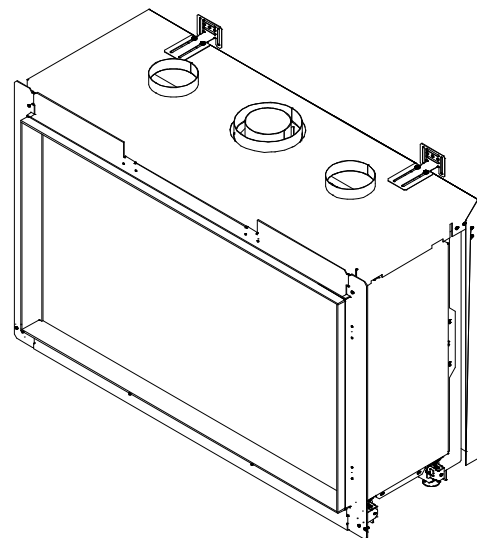

iGas Premium 130/75 front

iFiRE[®]
WE SPARK YOUR PROJECT

Technische gegevens

Algemeen

TYPE	iGas premium 130/75
DIAMETER AFVOER/AANVOER	diameter 130/200mm
CONVECTIE	diameter 150mm
ENERGIEKLASSE	A

Rendement

NATUURLIJK GAS (NG)	82,30%
LPG	81,50%

Vermogen NG

FULL POWER 100%	12kW
ECO 50%	5,2kW
FULL ECO 20%	2,1kW

Vermogen LPG

FULL POWER 100%	8,6kW
ECO 50%	4kW
FULL ECO 20%	2kW

iGas Premium 130/75 front

Specificaties

TYPE	Inbouwhaard
MODEL	front
GLASMAAT / VUURZICHT BXH IN MM	1300 x 742
BRANDERSYSTEEM	Dubbele kampvuurbrander
AFSTANDSBEDIENING BESTURINGSSYSTEEM	Symax Remote Control Maxitrol