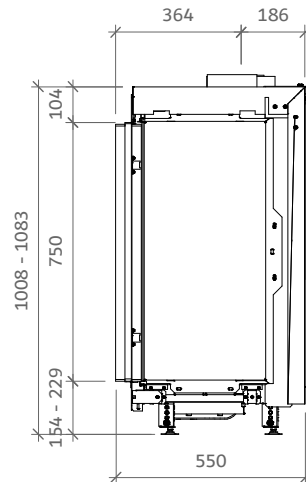

iGas Premium 130/75 front

iFiRE[®]
WE SPARK YOUR PROJECT

Technische gegevens

Algemeen

TYPE	iGas premium 130/75
DIAMETER AFVOER/AANVOER	diameter 130/200mm
CONVECTIE	diameter 150mm
ENERGIEKLASSE	A

Rendement

NATUURLIJK GAS (NG)	82,30%
LPG	81,50%

Vermogen NG

FULL POWER 100%	12kW
ECO 50%	5,2kW
FULL ECO 20%	2,1kW

Vermogen LPG

FULL POWER 100%	8,6kW
ECO 50%	4kW
FULL ECO 20%	2kW

iGas Premium 130/75 front

Specificaties

TYPE	Inbouwhaard
MODEL	front
GLASMAAT / VUURZICHT BXH IN MM	1300 x 742
BRANDERSYSTEEM	Dubbele kampvuurbrander
AFSTANDSBEDIENING BESTURINGSSYSTEEM	Symax Remote Control Maxitrol