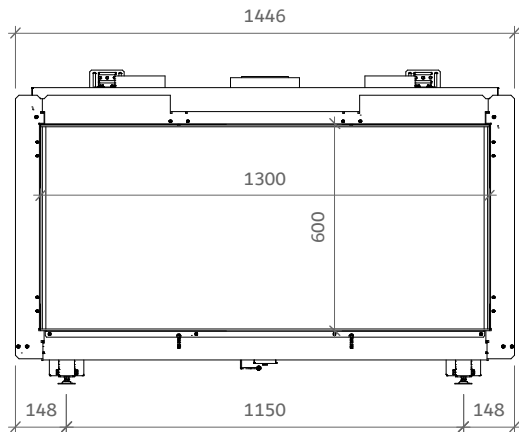

iGas Premium 130/60 front

iFiRE[®]
WE SPARK YOUR PROJECT

Technische gegevens

Algemeen

TYPE	iGas premium 130/60
DIAMETER AFVOER/AANVOER	diameter 130/200mm
CONVECTIE	diameter 150mm
ENERGIEKLASSE	A

Rendement

NATUURLIJK GAS (NG)	81,20%
LPG	81%

Vermogen NG

FULL POWER 100%	12,1kW
ECO 50%	5,4kW
FULL ECO 20%	2,2kW

Vermogen LPG

FULL POWER 100%	8,8kW
ECO 50%	4,1kW
FULL ECO 20%	2,1kW

iGas Premium 130/60 front

iFiRE
WE SPARK YOUR PROJECT

Specificaties

TYPE	Inbouwhaard
MODEL	3-zijdig
GLASMAAT / VUURZICHT BXH IN MM	1300 x 592
BRANDERSYSTEEM	Dubbele kampvuurbrander
AFSTANDSBEDIENING BESTURINGSSYSTEEM	Symax Remote Control Maxitrol