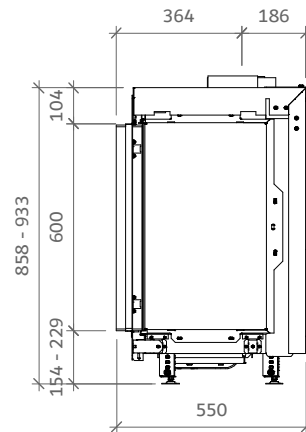

iGas Premium 130/60 front

iFiRE[®]
WE SPARK YOUR PROJECT

Technische gegevens

Algemeen

TYPE	iGas premium 130/60
DIAMETER AFVOER/AANVOER	diameter 130/200mm
CONVECTIE	diameter 150mm
ENERGIEKLASSE	A

Rendement

NATUURLIJK GAS (NG)	81,20%
LPG	81%

Vermogen NG

FULL POWER 100%	12,1kW
ECO 50%	5,4kW
FULL ECO 20%	2,2kW

Vermogen LPG

FULL POWER 100%	8,8kW
ECO 50%	4,1kW
FULL ECO 20%	2,1kW

iGas Premium 130/60 front

iFiRE
WE SPARK YOUR PROJECT

Specificaties

TYPE	Inbouwhaard
MODEL	3-zijdig
GLASMAAT / VUURZICHT BXH IN MM	1300 x 592
BRANDERSYSTEEM	Dubbele kampvuurbrander
AFSTANDSBEDIENING BESTURINGSSYSTEEM	Symax Remote Control Maxitrol