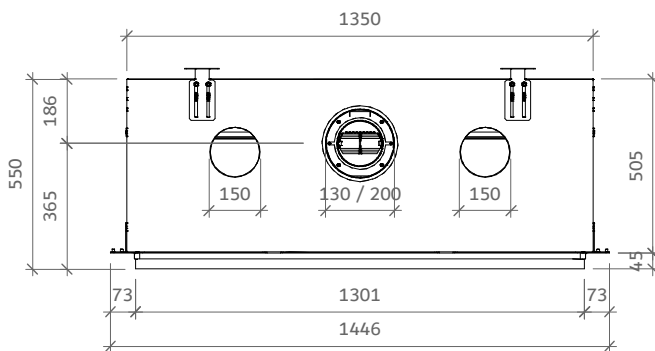

iGas Premium 130/60 front

iFiRE[®]
WE SPARK YOUR PROJECT

Technische gegevens

Algemeen

TYPE	iGas premium 130/60
DIAMETER AFVOER/AANVOER	diameter 130/200mm
CONVECTIE	diameter 150mm
ENERGIEKLASSE	A

Rendement

NATUURLIJK GAS (NG)	81,20%
LPG	81%

Vermogen NG

FULL POWER 100%	12,1kW
ECO 50%	5,4kW
FULL ECO 20%	2,2kW

Vermogen LPG

FULL POWER 100%	8,8kW
ECO 50%	4,1kW
FULL ECO 20%	2,1kW

iGas Premium 130/60 front

iFiRE
WE SPARK YOUR PROJECT

Specificaties

TYPE	Inbouwhaard
MODEL	3-zijdig
GLASMAAT / VUURZICHT BXH IN MM	1300 x 592
BRANDERSYSTEEM	Dubbele kampvuurbrander
AFSTANDSBEDIENING BESTURINGSSYSTEEM	Symax Remote Control Maxitrol