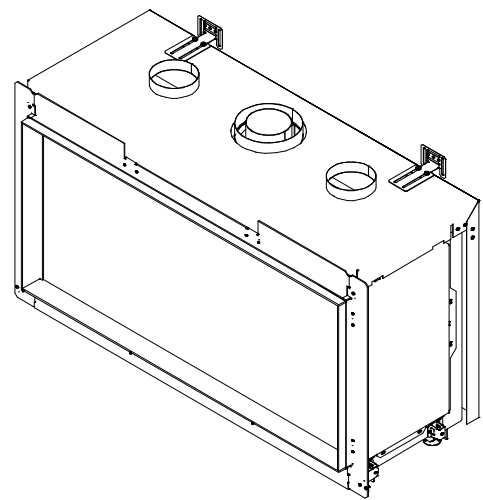

iGas Premium 130/60 front

iFiRE[®]
WE SPARK YOUR PROJECT

Technische gegevens

Algemeen

TYPE	iGas premium 130/60
DIAMETER AFVOER/AANVOER	diameter 130/200mm
CONVECTIE	diameter 150mm
ENERGIEKLASSE	A

Rendement

NATUURLIJK GAS (NG)	81,20%
LPG	81%

Vermogen NG

FULL POWER 100%	12,1kW
ECO 50%	5,4kW
FULL ECO 20%	2,2kW

Vermogen LPG

FULL POWER 100%	8,8kW
ECO 50%	4,1kW
FULL ECO 20%	2,1kW

iGas Premium 130/60 front

iFiRE
WE SPARK YOUR PROJECT

Specificaties

TYPE	Inbouwhaard
MODEL	3-zijdig
GLASMAAT / VUURZICHT BXH IN MM	1300 x 592
BRANDERSYSTEEM	Dubbele kampvuurbrander
AFSTANDSBEDIENING BESTURINGSSYSTEEM	Symax Remote Control Maxitrol