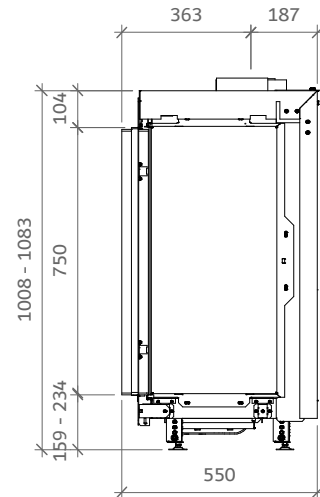

### Algemeen

TYPE	iGas premium 105/75
DIAMETER AFVOER/AANVOER	diameter 130/200mm
CONVECTIE	diameter 150mm
ENERGIEKLASSE	A

## Specificaties

TYPE	Inbouwhaard
MODEL	front
GLASMAAT / VUURZICHT BXH IN MM	1050 x 742
BRANDERSYSTEEM	Dubbele kampvuurbrander
AFSTANDSBEDIENING BESTURINGSSYSTEEM	Symax Remote Control Maxitrol