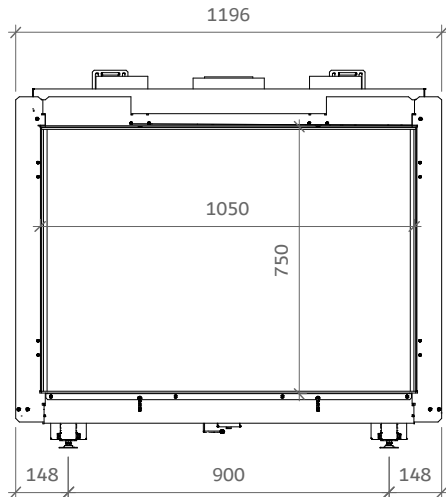

### Algemeen

TYPE	iGas premium 105/75
DIAMETER AFVOER/AANVOER	diameter 130/200mm
CONVECTIE	diameter 150mm
ENERGIEKLASSE	A