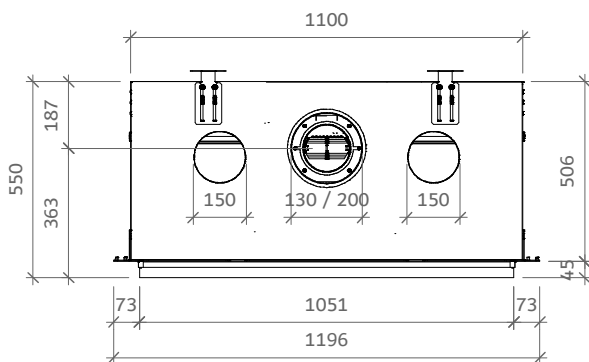

### Algemeen

TYPE	iGas premium 105/75
DIAMETER AFVOER/AANVOER	diameter 130/200mm
CONVECTIE	diameter 150mm
ENERGIEKLASSE	A

## Specificaties

TYPE	Inbouwhaard
MODEL	front
GLASMAAT / VUURZICHT BXH IN MM	1050 x 742
BRANDERSYSTEEM	Dubbele kampvuurbrander
AFSTANDSBEDIENING BESTURINGSSYSTEEM	Symax Remote Control Maxitrol