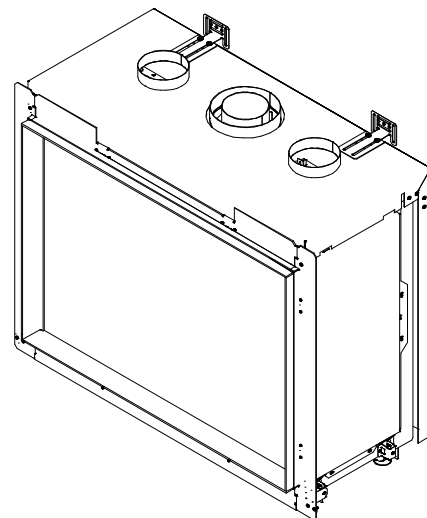

### Algemeen

TYPE	iGas premium 105/75
DIAMETER AFVOER/AANVOER	diameter 130/200mm
CONVECTIE	diameter 150mm
ENERGIEKLASSE	A