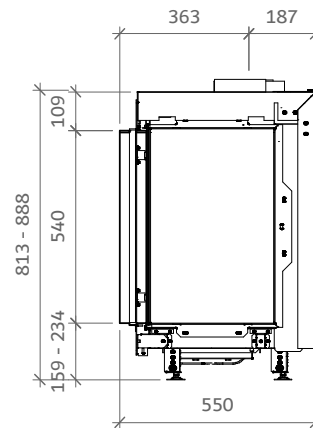

iGas Premium 105/55 front

iFiRE[®]
WE SPARK YOUR PROJECT

Technische gegevens

Algemeen

TYPE	iGas premium 105/55
DIAMETER AFVOER/AANVOER	diameter 130/200mm
CONVECTIE	diameter 150mm
ENERGIEKLASSE	A

Rendement

NATUURLIJK GAS (NG)	81,20%
LPG	81%

Vermogen NG

FULL POWER 100%	12,1kW
ECO 50%	5,4kW
FULL ECO 20%	2,2kW

Vermogen LPG

FULL POWER 100%	8,8kW
ECO 50%	4,1kW
FULL ECO 20%	2,1kW

iGas Premium 105/55 front

iFiRE[®]
WE SPARK YOUR PROJECT

Specificaties

TYPE	Inbouwhaard
MODEL	front
GLASMAAT / VUURZICHT BXH IN MM	1050 x 542
BRANDERSYSTEEM	Dubbele kampvuurbrander
AFSTANDSBEDIENING BESTURINGSSYSTEEM	Symax Remote Control Maxitrol

Opties

Anti-reflectie glas