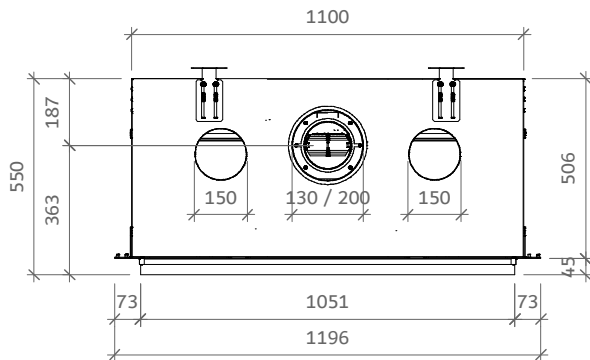

iGas Premium 105/55 front

iFiRE[®]
WE SPARK YOUR PROJECT

Technische gegevens

Algemeen

TYPE	iGas premium 105/55
DIAMETER AFVOER/AANVOER	diameter 130/200mm
CONVECTIE	diameter 150mm
ENERGIEKLASSE	A

Rendement

NATUURLIJK GAS (NG)	81,20%
LPG	81%

Vermogen NG

FULL POWER 100%	12,1kW
ECO 50%	5,4kW
FULL ECO 20%	2,2kW

Vermogen LPG

FULL POWER 100%	8,8kW
ECO 50%	4,1kW
FULL ECO 20%	2,1kW

iGas Premium 105/55 front

iFiRE[®]
WE SPARK YOUR PROJECT

Specificaties

TYPE	Inbouwhaard
MODEL	front
GLASMAAT / VUURZICHT BXH IN MM	1050 x 542
BRANDERSYSTEEM	Dubbele kampvuurbrander
AFSTANDSBEDIENING BESTURINGSSYSTEEM	Symax Remote Control Maxitrol

Opties

Anti-reflectie glas