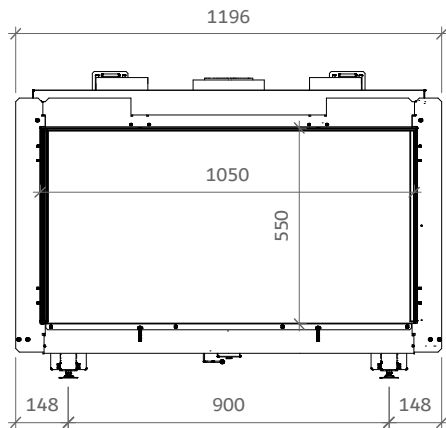

iGas Premium 105/55 front

iFiRE[®]
WE SPARK YOUR PROJECT

Technische gegevens

Algemeen

TYPE	iGas premium 105/55
DIAMETER AFVOER/AANVOER	diameter 130/200mm
CONVECTIE	diameter 150mm
ENERGIEKLASSE	A

Rendement

NATUURLIJK GAS (NG)	81,20%
LPG	81%

TYPE	Inbouwhaard
MODEL	front
GLASMAAT / VUURZICHT BXH IN MM	1050 x 542
BRANDERSYSTEEM	Dubbele kampvuurbrander
AFSTANDSBEDIENING BESTURINGSSYSTEEM	Symax Remote Control Maxitrol

Opties

Anti-reflectie glas