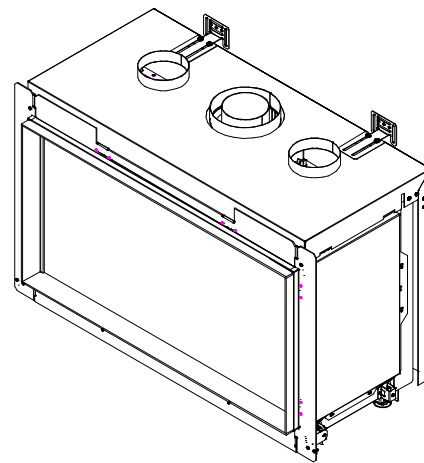

iGas Premium 105/55 front

iFiRE[®]
WE SPARK YOUR PROJECT

Technische gegevens

Algemeen

TYPE	iGas premium 105/55
DIAMETER AFVOER/AANVOER	diameter 130/200mm
CONVECTIE	diameter 150mm
ENERGIEKLASSE	A

Rendement

NATUURLIJK GAS (NG)	81,20%
LPG	81%

Vermogen NG

FULL POWER 100%	12,1kW
ECO 50%	5,4kW
FULL ECO 20%	2,2kW

Vermogen LPG

FULL POWER 100%	8,8kW
ECO 50%	4,1kW
FULL ECO 20%	2,1kW

iGas Premium 105/55 front

iFiRE[®]
WE SPARK YOUR PROJECT

Specificaties

TYPE	Inbouwhaard
MODEL	front
GLASMAAT / VUURZICHT BXH IN MM	1050 x 542
BRANDERSYSTEEM	Dubbele kampvuurbrander
AFSTANDSBEDIENING BESTURINGSSYSTEEM	Symax Remote Control Maxitrol

Opties

Anti-reflectie glas