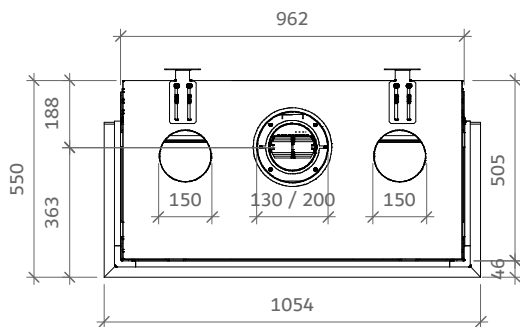

iGas Premium 90/60 3-zijdig

iFiRE[®]
WE SPARK YOUR PROJECT

Technische gegevens

Algemeen

TYPE	iGas premium 90/60
DIAMETER AFVOER/AANVOER	diameter 130/200mm
CONVECTIE	diameter 150mm
ENERGIEKLASSE	A

Rendement

Specificaties

TYPE	Inbouwhaard
MODEL	3-zijdig
GLASMAAT / VUURZICHT BXH IN MM	900 x 592
BRANDERSYSTEEM	Dubbele kampvuurbrander
AFSTANDSBEDIENING BESTURINGSSYSTEEM	Symax Remote Control Maxitrol

Opties

Anti-reflectie glas