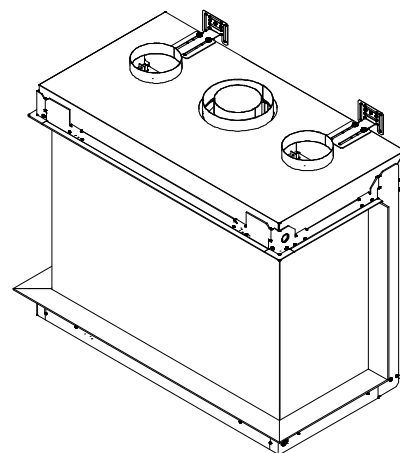

iGas Premium 90/60 3-zijdig

iFiRE[®]
WE SPARK YOUR PROJECT

Technische gegevens

Algemeen

TYPE	iGas premium 90/60
DIAMETER AFVOER/AANVOER	diameter 130/200mm
CONVECTIE	diameter 150mm
ENERGIEKLASSE	A

Rendement

Specificaties

TYPE	Inbouwhaard
MODEL	3-zijdig
GLASMAAT / VUURZICHT BXH IN MM	900 x 592
BRANDERSYSTEEM	Dubbele kampvuurbrander
AFSTANDSBEDIENING BESTURINGSSYSTEEM	Symax Remote Control Maxitrol

Opties

Anti-reflectie glas