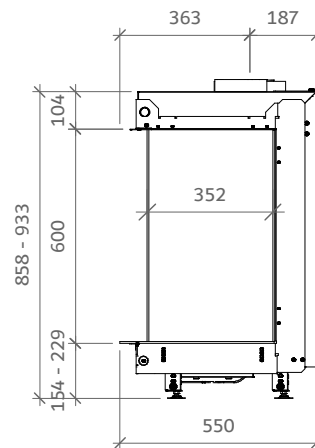

iGas Premium 90/60 3-zijdig

iFiRE[®]
WE SPARK YOUR PROJECT

Technische gegevens

Algemeen

TYPE	iGas premium 90/60
DIAMETER AFVOER/AANVOER	diameter 130/200mm
CONVECTIE	diameter 150mm
ENERGIEKLASSE	A

Rendement

Specificaties

TYPE	Inbouwhaard
MODEL	3-zijdig
GLASMAAT / VUURZICHT BXH IN MM	900 x 592
BRANDERSYSTEEM	Dubbele kampvuurbrander
AFSTANDSBEDIENING BESTURINGSSYSTEEM	Symax Remote Control Maxitrol

Opties

Anti-reflectie glas