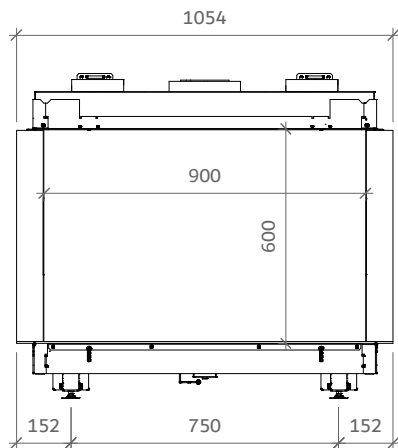

iGas Premium 90/60 3-zijdig

iFiRE[®]
WE SPARK YOUR PROJECT

Technische gegevens

Algemeen

TYPE	iGas premium 90/60
DIAMETER AFVOER/AANVOER	diameter 130/200mm
CONVECTIE	diameter 150mm
ENERGIEKLASSE	A

Rendement

Specificaties

TYPE	Inbouwhaard
MODEL	3-zijdig
GLASMAAT / VUURZICHT BXH IN MM	900 x 592
BRANDERSYSTEEM	Dubbele kampvuurbrander
AFSTANDSBEDIENING BESTURINGSSYSTEEM	Symax Remote Control Maxitrol

Opties

Anti-reflectie glas