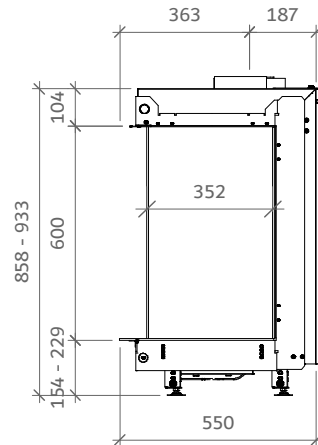

iGas Premium 80/60 3-zijdig

iFiRE[®]
WE SPARK YOUR PROJECT

Technische gegevens

Algemeen

TYPE	iGas premium 80/60
DIAMETER AFVOER/AANVOER	diameter 130/200mm
CONVECTIE	diameter 150mm
ENERGIEKLASSE	A

Rendement

Specificaties

TYPE	Inbouwhaard
MODEL	3-zijdig
GLASMAAT / VUURZICHT BXH IN MM	800 x 592
BRANDERSYSTEEM	Dubbele kampvuurbrander
AFSTANDSBEDIENING BESTURINGSSYSTEEM	Symax Remote Control Maxitrol

Opties

Anti-reflectie glas