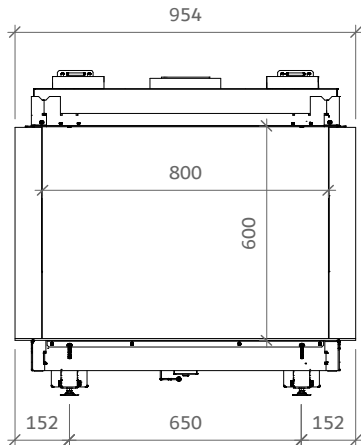

iGas Premium 80/60 3-zijdig

iFiRE[®]
WE SPARK YOUR PROJECT

Technische gegevens

Algemeen

TYPE	iGas premium 80/60
DIAMETER AFVOER/AANVOER	diameter 130/200mm
CONVECTIE	diameter 150mm
ENERGIEKLASSE	A

Rendement

Specificaties

TYPE	Inbouwhaard
MODEL	3-zijdig
GLASMAAT / VUURZICHT BXH IN MM	800 x 592
BRANDERSYSTEEM	Dubbele kampvuurbrander
AFSTANDSBEDIENING BESTURINGSSYSTEEM	Symax Remote Control Maxitrol

Opties

Anti-reflectie glas