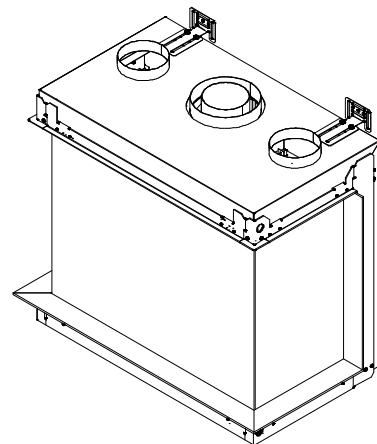

iGas Premium 80/60 3-zijdig

iFiRE[®]
WE SPARK YOUR PROJECT

Technische gegevens

Algemeen

TYPE	iGas premium 80/60
DIAMETER AFVOER/AANVOER	diameter 130/200mm
CONVECTIE	diameter 150mm
ENERGIEKLASSE	A

Rendement

Specificaties

TYPE	Inbouwhaard
MODEL	3-zijdig
GLASMAAT / VUURZICHT BXH IN MM	800 x 592
BRANDERSYSTEEM	Dubbele kampvuurbrander
AFSTANDSBEDIENING BESTURINGSSYSTEEM	Symax Remote Control Maxitrol

Opties

Anti-reflectie glas