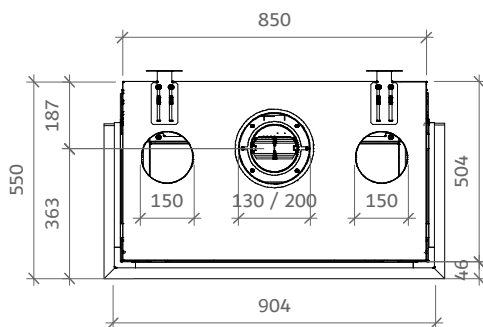

iGas Premium 80/60 3-zijdig

iFiRE[®]
WE SPARK YOUR PROJECT

Technische gegevens

Algemeen

TYPE	iGas premium 80/60
DIAMETER AFVOER/AANVOER	diameter 130/200mm
CONVECTIE	diameter 150mm
ENERGIEKLASSE	A

Rendement

Specificaties

TYPE	Inbouwhaard
MODEL	3-zijdig
GLASMAAT / VUURZICHT BXH IN MM	800 x 592
BRANDERSYSTEEM	Dubbele kampvuurbrander
AFSTANDSBEDIENING BESTURINGSSYSTEEM	Symax Remote Control Maxitrol

Opties

Anti-reflectie glas