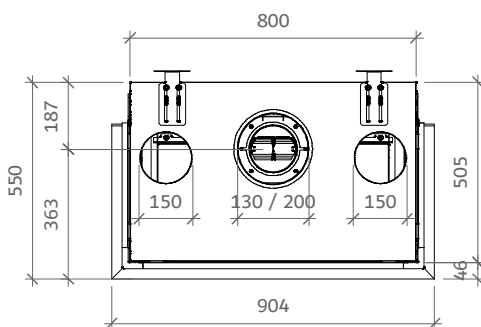

iGas Premium 75/55 3-zijdig

iFiRE[®]
WE SPARK YOUR PROJECT

Technische gegevens

Algemeen

TYPE	iGas premium 75/55
DIAMETER AFVOER/AANVOER	diameter 130/200mm
CONVECTIE	diameter 150mm
ENERGIEKLASSE	A

Rendement

Specificaties

TYPE	Inbouwhaard
MODEL	3-zijdig
GLASMAAT / VUURZICHT BXH IN MM	750 x 542
BRANDERSYSTEEM	Dubbele kampvuurbrander
AFSTANDSBEDIENING BESTURINGSSYSTEEM	Symax Remote Control Maxitrol

Opties

Anti-reflectie glas