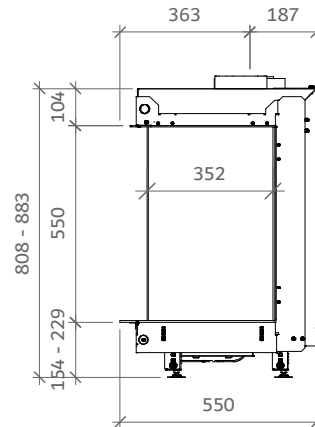

iGas Premium 75/55 3-zijdig

iFiRE[®]
WE SPARK YOUR PROJECT

Technische gegevens

Algemeen

TYPE	iGas premium 75/55
DIAMETER AFVOER/AANVOER	diameter 130/200mm
CONVECTIE	diameter 150mm
ENERGIEKLASSE	A

Rendement

Specificaties

TYPE	Inbouwhaard
MODEL	3-zijdig
GLASMAAT / VUURZICHT BXH IN MM	750 x 542
BRANDERSYSTEEM	Dubbele kampvuurbrander
AFSTANDSBEDIENING BESTURINGSSYSTEEM	Symax Remote Control Maxitrol

Opties

Anti-reflectie glas