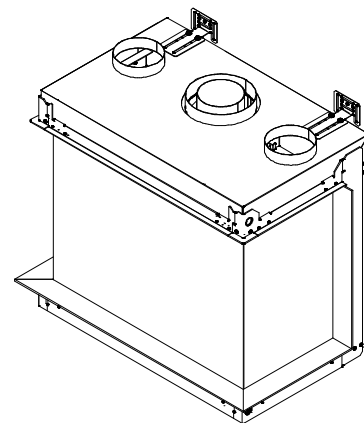

iGas Premium 75/55 3-zijdig

iFiRE[®]
WE SPARK YOUR PROJECT

Technische gegevens

Algemeen

TYPE	iGas premium 75/55
DIAMETER AFVOER/AANVOER	diameter 130/200mm
CONVECTIE	diameter 150mm
ENERGIEKLASSE	A

Rendement

Specificaties

TYPE	Inbouwhaard
MODEL	3-zijdig
GLASMAAT / VUURZICHT BXH IN MM	750 x 542
BRANDERSYSTEEM	Dubbele kampvuurbrander
AFSTANDSBEDIENING BESTURINGSSYSTEEM	Symax Remote Control Maxitrol

Opties

Anti-reflectie glas