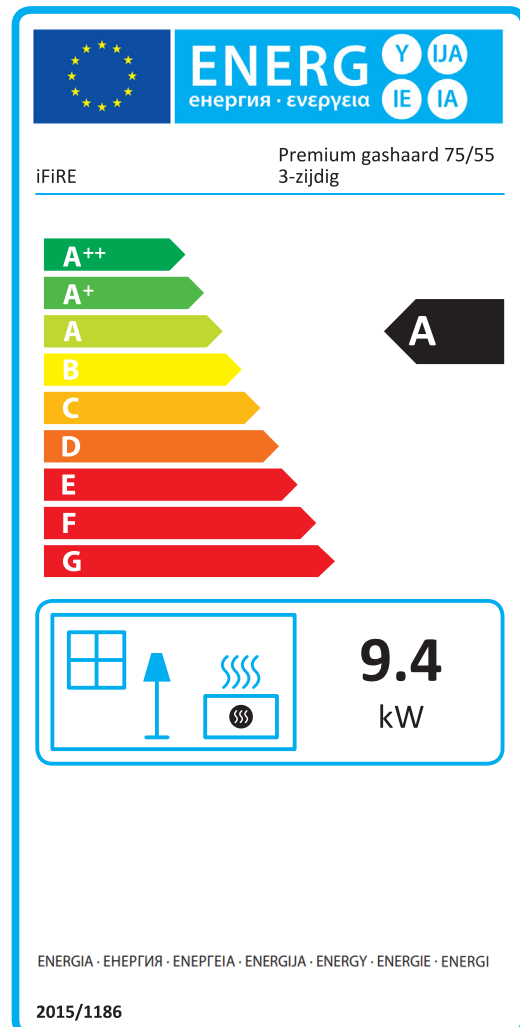

iGas Premium 75/55 3-zijdig

iFiRE[®]
WE SPARK YOUR PROJECT

Technische gegevens

Algemeen

TYPE	iGas premium 75/55
DIAMETER AFVOER/AANVOER	diameter 130/200mm
CONVECTIE	diameter 150mm
ENERGIEKLASSE	A

Rendement

NATUURLIJK GAS (NG)	81,30%
LPG	80%

Vermogen NG

FULL POWER 100%	9,4kW
ECO 50%	4,1kW
FULL ECO 20%	2,0kW

Vermogen LPG

FULL POWER 100%	7,3kW
ECO 50%	3,5kW
FULL ECO 20%	1,9kW

iGas Premium 75/55 3-zijdig

iFiRE[®]
WE SPARK YOUR PROJECT

Specificaties

TYPE	Inbouwhaard
MODEL	3-zijdig
GLASMAAT / VUURZICHT BXH IN MM	750 x 542
BRANDERSYSTEEM	Dubbele kampvuurbrander
AFSTANDSBEDIENING BESTURINGSSYSTEEM	Symax Remote Control Maxitrol

Opties

Anti-reflectie glas

My Fire App (bedien uw haard via uw smartphone)

Stalen kader 70mm of 100mm (5mm of 8mm dik)

Achterwandbekleding

Personaliseer uw iGAS Premium en kies tussen
5 achterwand opties:

Zwart spiegellende
achterwand