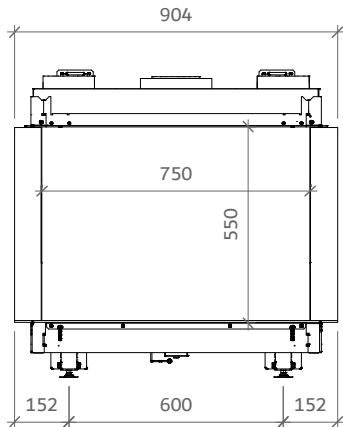

iGas Premium 75/55 3-zijdig

iFiRE[®]
WE SPARK YOUR PROJECT

Technische gegevens

Algemeen

TYPE	iGas premium 75/55
DIAMETER AFVOER/AANVOER	diameter 130/200mm
CONVECTIE	diameter 150mm
ENERGIEKLASSE	A

Rendement

Specificaties

TYPE	Inbouwhaard
MODEL	3-zijdig
GLASMAAT / VUURZICHT BXH IN MM	750 x 542
BRANDERSYSTEEM	Dubbele kampvuurbrander
AFSTANDSBEDIENING BESTURINGSSYSTEEM	Symax Remote Control Maxitrol

Opties

Anti-reflectie glas