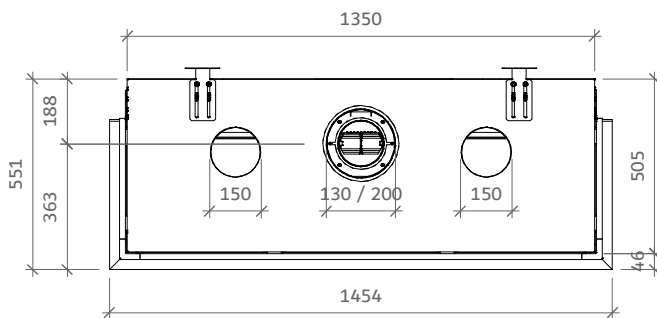

iGas Premium 130/75 3-zijdig

iFiRE[®]
WE SPARK YOUR PROJECT

Technische gegevens

Algemeen

TYPE	iGas premium 130/75
DIAMETER AFVOER/AANVOER	diameter 130/200mm
CONVECTIE	diameter 150mm
ENERGIEKLASSE	A

Rendement

Specificaties

TYPE	Inbouwhaard
MODEL	3-zijdig
GLASMAAT / VUURZICHT BXH IN MM	1300 x 742
BRANDERSYSTEEM	Dubbele kampvuurbrander
AFSTANDBEDIENING BESTURINGSSYSTEEM	Symax Remote Control Maxitrol

Opties

Anti-reflectie glas