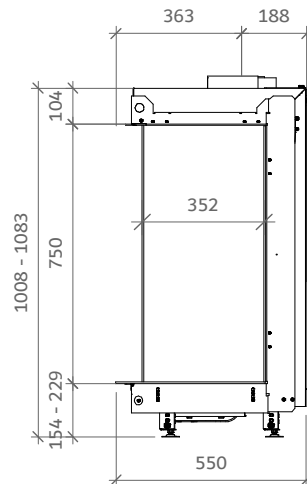

iGas Premium 130/75 3-zijdig

iFiRE[®]
WE SPARK YOUR PROJECT

Technische gegevens

Algemeen

TYPE	iGas premium 130/75
DIAMETER AFVOER/AANVOER	diameter 130/200mm
CONVECTIE	diameter 150mm
ENERGIEKLASSE	A

Rendement

Specificaties

TYPE	Inbouwhaard
MODEL	3-zijdig
GLASMAAT / VUURZICHT BXH IN MM	1300 x 742
BRANDERSYSTEEM	Dubbele kampvuurbrander
AFSTANDBEDIENING BESTURINGSSYSTEEM	Symax Remote Control Maxitrol

Opties

Anti-reflectie glas