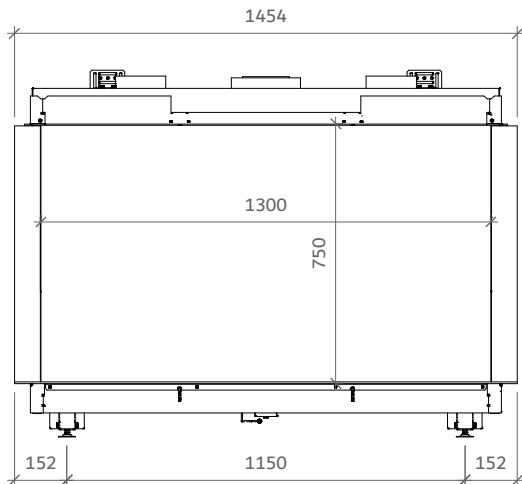

iGas Premium 130/75 3-zijdig

iFiRE[®]
WE SPARK YOUR PROJECT

Technische gegevens

Algemeen

TYPE	iGas premium 130/75
DIAMETER AFVOER/AANVOER	diameter 130/200mm
CONVECTIE	diameter 150mm
ENERGIEKLASSE	A

Rendement

Specificaties

TYPE	Inbouwhaard
MODEL	3-zijdig
GLASMAAT / VUURZICHT BXH IN MM	1300 x 742
BRANDERSYSTEEM	Dubbele kampvuurbrander
AFSTANDBEDIENING BESTURINGSSYSTEEM	Symax Remote Control Maxitrol

Opties

Anti-reflectie glas