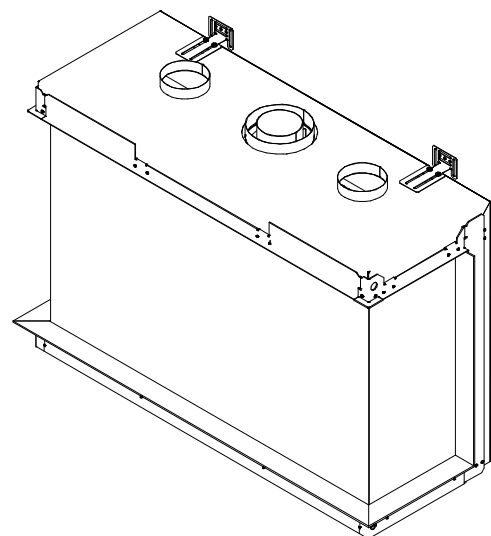

iGas Premium 130/75 3-zijdig

iFiRE[®]
WE SPARK YOUR PROJECT

Technische gegevens

Algemeen

TYPE	iGas premium 130/75
DIAMETER AFVOER/AANVOER	diameter 130/200mm
CONVECTIE	diameter 150mm
ENERGIEKLASSE	A

Rendement

Specificaties

TYPE	Inbouwhaard
MODEL	3-zijdig
GLASMAAT / VUURZICHT BXH IN MM	1300 x 742
BRANDERSYSTEEM	Dubbele kampvuurbrander
AFSTANDBEDIENING BESTURINGSSYSTEEM	Symax Remote Control Maxitrol

Opties

Anti-reflectie glas