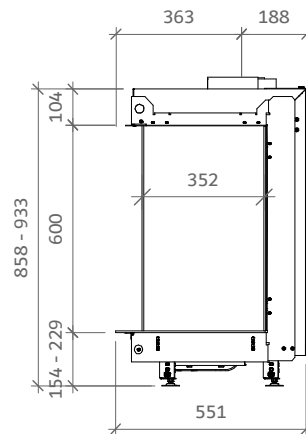

iGas Premium 130/60 3-zijdig

iFiRE[®]
WE SPARK YOUR PROJECT

Technische gegevens

Algemeen

TYPE	iGas premium 130/60
DIAMETER AFVOER/AANVOER	diameter 130/200mm
CONVECTIE	diameter 150mm
ENERGIEKLASSE	A

Rendement

Specificaties

TYPE	Inbouwhaard
MODEL	3-zijdig
GLASMAAT / VUURZICHT BXH IN MM	1300 x 592
BRANDERSYSTEEM	Dubbele kampvuurbrander
AFSTANDBEDIENING BESTURINGSSYSTEEM	Symax Remote Control Maxitrol

Opties

Anti-reflectie glas