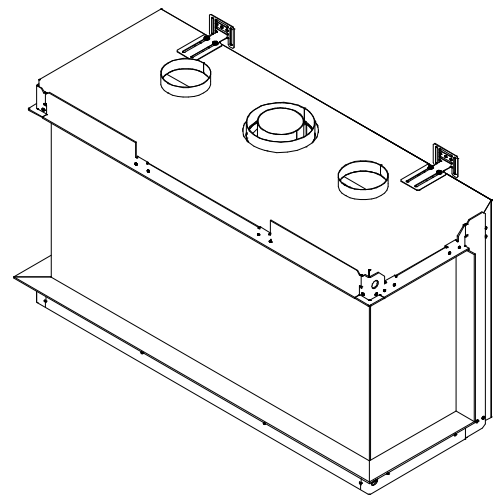

iGas Premium 130/60 3-zijdig

iFiRE[®]
WE SPARK YOUR PROJECT

Technische gegevens

Algemeen

TYPE	iGas premium 130/60
DIAMETER AFVOER/AANVOER	diameter 130/200mm
CONVECTIE	diameter 150mm
ENERGIEKLASSE	A

Rendement

Specificaties

TYPE	Inbouwhaard
MODEL	3-zijdig
GLASMAAT / VUURZICHT BXH IN MM	1300 x 592
BRANDERSYSTEEM	Dubbele kampvuurbrander
AFSTANDBEDIENING BESTURINGSSYSTEEM	Symax Remote Control Maxitrol

Opties

Anti-reflectie glas