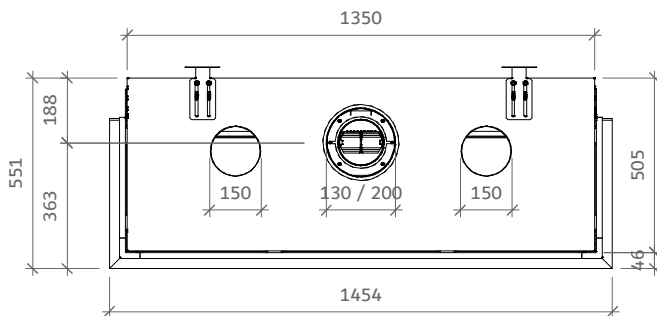

iGas Premium 130/60 3-zijdig

iFiRE[®]
WE SPARK YOUR PROJECT

Technische gegevens

Algemeen

TYPE	iGas premium 130/60
DIAMETER AFVOER/AANVOER	diameter 130/200mm
CONVECTIE	diameter 150mm
ENERGIEKLASSE	A

Rendement

Specificaties

TYPE	Inbouwhaard
MODEL	3-zijdig
GLASMAAT / VUURZICHT BXH IN MM	1300 x 592
BRANDERSYSTEEM	Dubbele kampvuurbrander
AFSTANDBEDIENING BESTURINGSSYSTEEM	Symax Remote Control Maxitrol

Opties

Anti-reflectie glas