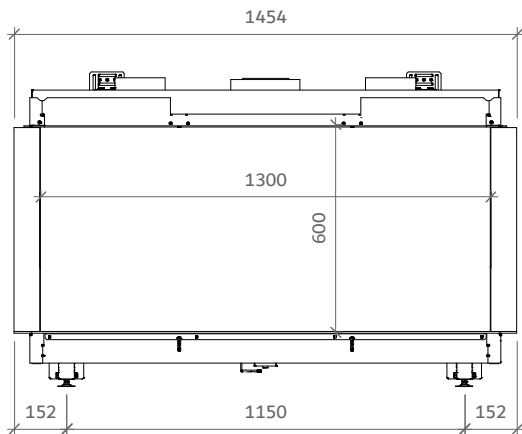

iGas Premium 130/60 3-zijdig

iFiRE[®]
WE SPARK YOUR PROJECT

Technische gegevens

Algemeen

TYPE	iGas premium 130/60
DIAMETER AFVOER/AANVOER	diameter 130/200mm
CONVECTIE	diameter 150mm
ENERGIEKLASSE	A

Rendement

Specificaties

TYPE	Inbouwhaard
MODEL	3-zijdig
GLASMAAT / VUURZICHT BXH IN MM	1300 x 592
BRANDERSYSTEEM	Dubbele kampvuurbrander
AFSTANDBEDIENING BESTURINGSSYSTEEM	Symax Remote Control Maxitrol

Opties

Anti-reflectie glas