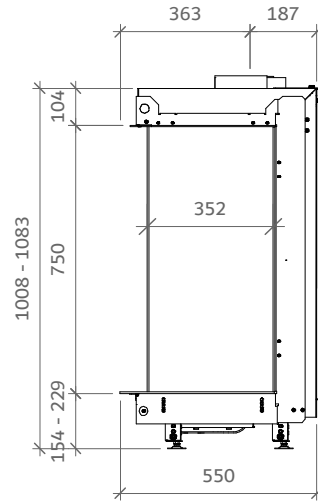

iGas Premium 105/75 3-zijdig

Technische gegevens

Algemeen

TYPE	iGas premium 105/75
DIAMETER AFVOER/AANVOER	diameter 130/200mm
CONVECTIE	diameter 150mm
ENERGIEKLASSE	A

Rendement

NATUURLIJK GAS (NG)	82,30%
LPG	81,50%

Vermogen NG

FULL POWER 100%	12kW
ECO 50%	5,2kW
FULL ECO 20%	2,1kW

Vermogen LPG

FULL POWER 100%	8,6kW
ECO 50%	4kW
FULL ECO 20%	2kW

iGas Premium 105/75 3-zijdig

iFiRE[®]
WE SPARK YOUR PROJECT

Specificaties

TYPE	Inbouwhaard
MODEL	3-zijdig
GLASMAAT / VUURZICHT BXH IN MM	1050 x 742
BRANDERSYSTEEM	Dubbele kampvuurbrander
AFSTANDSBEDIENING BESTURINGSSYSTEEM	Symax Remote Control Maxitrol