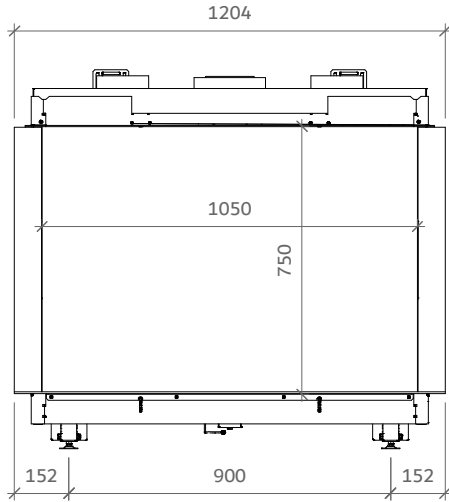

iGas Premium 105/75 3-zijdig

Technische gegevens

Algemeen

TYPE	iGas premium 105/75
DIAMETER AFVOER/AANVOER	diameter 130/200mm
CONVECTIE	diameter 150mm
ENERGIEKLASSE	A

Rendement

NATUURLIJK GAS (NG)	82,30%
LPG	81,50%

Vermogen NG

FULL POWER 100%	12kW
ECO 50%	5,2kW
FULL ECO 20%	2,1kW

Vermogen LPG

FULL POWER 100%	8,6kW
ECO 50%	4kW
FULL ECO 20%	2kW

iGas Premium 105/75 3-zijdig

iFiRE[®]
WE SPARK YOUR PROJECT

Specificaties

TYPE	Inbouwhaard
MODEL	3-zijdig
GLASMAAT / VUURZICHT BXH IN MM	1050 x 742
BRANDERSYSTEEM	Dubbele kampvuurbrander
AFSTANDSBEDIENING BESTURINGSSYSTEEM	Symax Remote Control Maxitrol