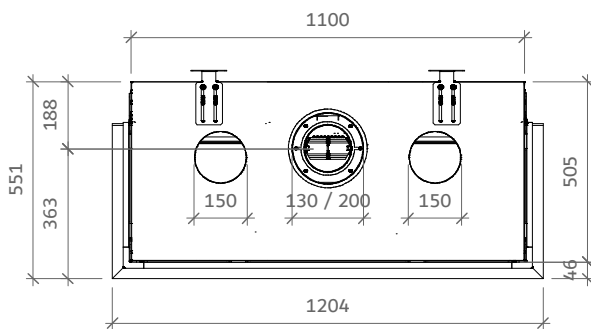

iGas Premium 105/75 3-zijdig

Technische gegevens

Algemeen

TYPE	iGas premium 105/75
DIAMETER AFVOER/AANVOER	diameter 130/200mm
CONVECTIE	diameter 150mm
ENERGIEKLASSE	A

Rendement

NATUURLIJK GAS (NG)	82,30%
LPG	81,50%

Vermogen NG

FULL POWER 100%	12kW
ECO 50%	5,2kW
FULL ECO 20%	2,1kW

Vermogen LPG

FULL POWER 100%	8,6kW
ECO 50%	4kW
FULL ECO 20%	2kW

iGas Premium 105/75 3-zijdig

iFiRE[®]
WE SPARK YOUR PROJECT

Specificaties

TYPE	Inbouwhaard
MODEL	3-zijdig
GLASMAAT / VUURZICHT BXH IN MM	1050 x 742
BRANDERSYSTEEM	Dubbele kampvuurbrander
AFSTANDSBEDIENING BESTURINGSSYSTEEM	Symax Remote Control Maxitrol