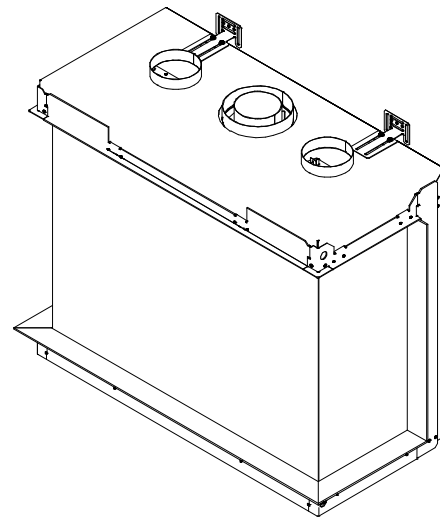

iGas Premium 105/75 3-zijdig

Technische gegevens

Algemeen

TYPE	iGas premium 105/75
DIAMETER AFVOER/AANVOER	diameter 130/200mm
CONVECTIE	diameter 150mm
ENERGIEKLASSE	A

Rendement

NATUURLIJK GAS (NG)	82,30%
LPG	81,50%

Vermogen NG

FULL POWER 100%	12kW
ECO 50%	5,2kW
FULL ECO 20%	2,1kW

Vermogen LPG

FULL POWER 100%	8,6kW
ECO 50%	4kW
FULL ECO 20%	2kW

iGas Premium 105/75 3-zijdig

iFiRE[®]
WE SPARK YOUR PROJECT

Specificaties

TYPE	Inbouwhaard
MODEL	3-zijdig
GLASMAAT / VUURZICHT BXH IN MM	1050 x 742
BRANDERSYSTEEM	Dubbele kampvuurbrander
AFSTANDSBEDIENING BESTURINGSSYSTEEM	Symax Remote Control Maxitrol