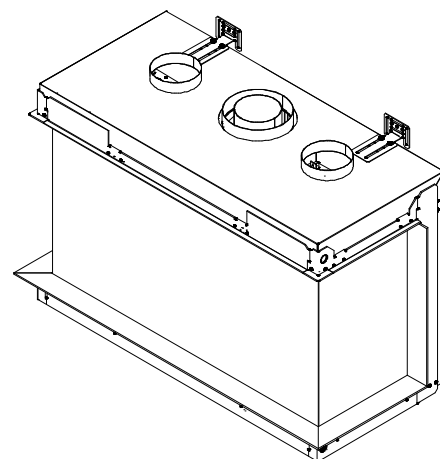

iGas Premium 105/55 3-zijdig

iFiRE[®]
WE SPARK YOUR PROJECT

Technische gegevens

Algemeen

TYPE	iGas premium 105/55
DIAMETER AFVOER/AANVOER	diameter 130/200mm
CONVECTIE	diameter 150mm
ENERGIEKLASSE	A

Rendement

Specificaties

TYPE	Inbouwhaard
MODEL	3-zijdig
GLASMAAT / VUURZICHT BXH IN MM	1050 x 542
BRANDERSYSTEEM	Dubbele kampvuurbrander
AFSTANDBEDIENING BESTURINGSSYSTEEM	Symax Remote Control Maxitrol

Opties

Anti-reflectie glas
My Fire App (bedien uw haard via uw smartphone)
Stalen kader 70mm of 100mm (5mm of 8mm dik)