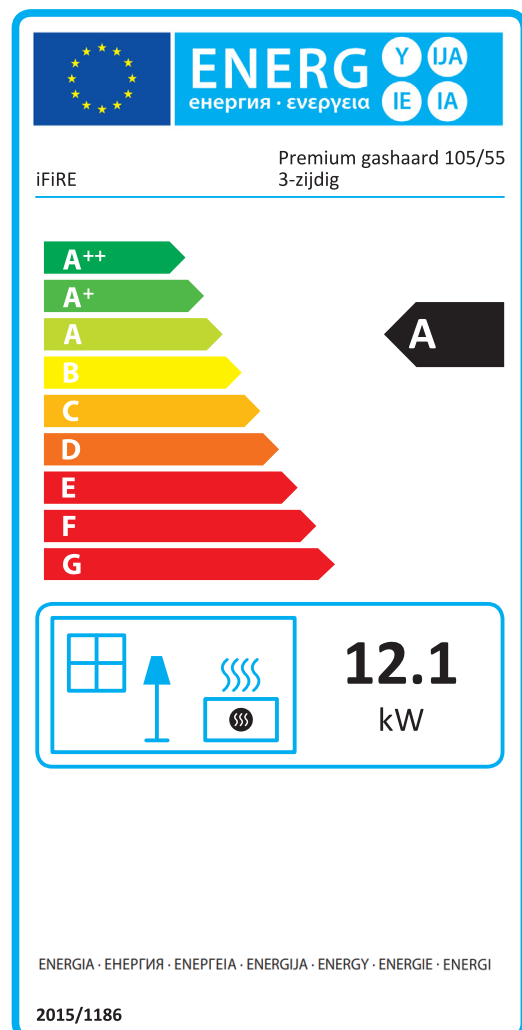

iGas Premium 105/55 3-zijdig

iFiRE[®]
WE SPARK YOUR PROJECT

Technische gegevens

Algemeen

TYPE	iGas premium 105/55
DIAMETER AFVOER/AANVOER	diameter 130/200mm
CONVECTIE	diameter 150mm
ENERGIEKLASSE	A

Rendement

NATUURLIJK GAS (NG)	81,20%
LPG	81%

Vermogen NG

FULL POWER 100%	12,1kW
ECO 50%	5,4kW
FULL ECO 20%	2,2kW

Vermogen LPG

FULL POWER 100%	8,8kW
ECO 50%	4,1kW
FULL ECO 20%	2,1kW

iGas Premium 105/55 3-zijdig

iFiRE[®]
WE SPARK YOUR PROJECT

Specificaties

TYPE	Inbouwhaard
MODEL	3-zijdig
GLASMAAT / VUURZICHT BXH IN MM	1050 x 542
BRANDERSYSTEEM	Dubbele kampvuurbrander
AFSTANDBEDIENING BESTURINGSSYSTEEM	Symax Remote Control Maxitrol

Opties

Anti-reflectie glas
My Fire App (bedien uw haard via uw smartphone)
Stalen kader 70mm of 100mm (5mm of 8mm dik)