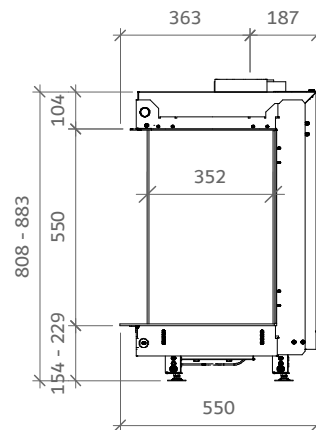

iGas Premium 105/55 3-zijdig

iFiRE[®]
WE SPARK YOUR PROJECT

Technische gegevens

Algemeen

TYPE	iGas premium 105/55
DIAMETER AFVOER/AANVOER	diameter 130/200mm
CONVECTIE	diameter 150mm
ENERGIEKLASSE	A

Rendement

Specificaties

TYPE	Inbouwhaard
MODEL	3-zijdig
GLASMAAT / VUURZICHT BXH IN MM	1050 x 542
BRANDERSYSTEEM	Dubbele kampvuurbrander
AFSTANDBEDIENING BESTURINGSSYSTEEM	Symax Remote Control Maxitrol

Opties

Anti-reflectie glas
My Fire App (bedien uw haard via uw smartphone)
Stalen kader 70mm of 100mm (5mm of 8mm dik)