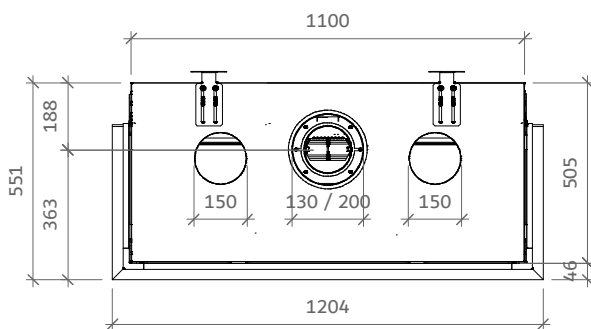

iGas Premium 105/55 3-zijdig

iFiRE[®]
WE SPARK YOUR PROJECT

Technische gegevens

Algemeen

TYPE	iGas premium 105/55
DIAMETER AFVOER/AANVOER	diameter 130/200mm
CONVECTIE	diameter 150mm
ENERGIEKLASSE	A

Rendement

Specificaties

TYPE	Inbouwhaard
MODEL	3-zijdig
GLASMAAT / VUURZICHT BXH IN MM	1050 x 542
BRANDERSYSTEEM	Dubbele kampvuurbrander
AFSTANDBEDIENING BESTURINGSSYSTEEM	Symax Remote Control Maxitrol

Opties

Anti-reflectie glas
My Fire App (bedien uw haard via uw smartphone)
Stalen kader 70mm of 100mm (5mm of 8mm dik)