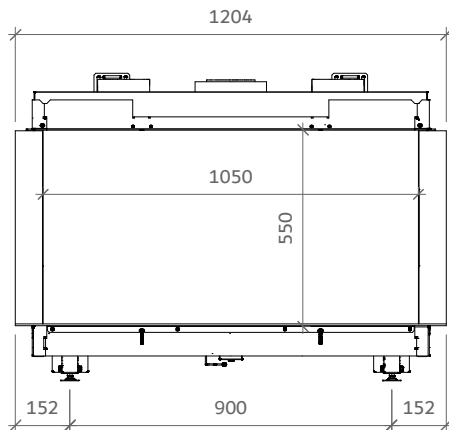

iGas Premium 105/55 3-zijdig

iFiRE[®]
WE SPARK YOUR PROJECT

Technische gegevens

Algemeen

TYPE	iGas premium 105/55
DIAMETER AFVOER/AANVOER	diameter 130/200mm
CONVECTIE	diameter 150mm
ENERGIEKLASSE	A

Rendement

Specificaties

TYPE	Inbouwhaard
MODEL	3-zijdig
GLASMAAT / VUURZICHT BXH IN MM	1050 x 542
BRANDERSYSTEEM	Dubbele kampvuurbrander
AFSTANDBEDIENING BESTURINGSSYSTEEM	Symax Remote Control Maxitrol

Opties

Anti-reflectie glas
My Fire App (bedien uw haard via uw smartphone)
Stalen kader 70mm of 100mm (5mm of 8mm dik)