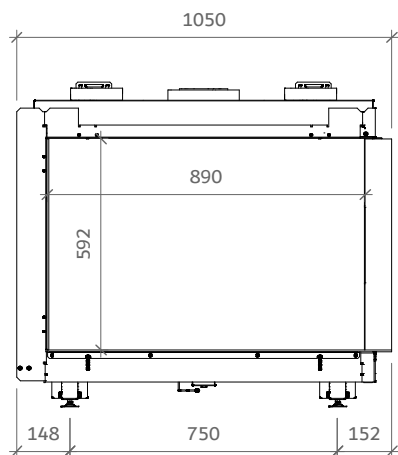

iGas Premium 90/60 Hoek rechts

iFiRE[®]
WE SPARK YOUR PROJECT

Technische gegevens

Algemeen

TYPE	iGas premium 80/60
DIAMETER AFVOER/AANVOER	diameter 130/200mm
CONVECTIE	diameter 150mm
ENERGIEKLASSE	A

Rendement

Specificaties

TYPE	Inbouwhaard
MODEL	Hoek rechts
GLASMAAT / VUURZICHT BXH IN MM	900 x 592
BRANDERSYSTEEM	Dubbele kampvuurbrander
AFSTANDSBEDIENING BESTURINGSSYSTEEM	Symax Remote Control Maxitrol

Opties

Anti-reflectie glas