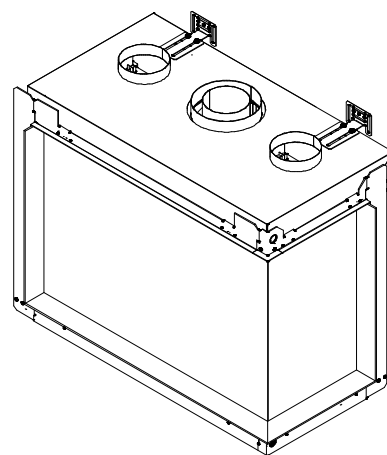

iGas Premium 90/60 Hoek rechts

iFiRE[®]
WE SPARK YOUR PROJECT

Technische gegevens

Algemeen

TYPE	iGas premium 80/60
DIAMETER AFVOER/AANVOER	diameter 130/200mm
CONVECTIE	diameter 150mm
ENERGIEKLASSE	A

Rendement

Specificaties

TYPE	Inbouwhaard
MODEL	Hoek rechts
GLASMAAT / VUURZICHT BXH IN MM	900 x 592
BRANDERSYSTEEM	Dubbele kampvuurbrander
AFSTANDSBEDIENING BESTURINGSSYSTEEM	Symax Remote Control Maxitrol

Opties

Anti-reflectie glas