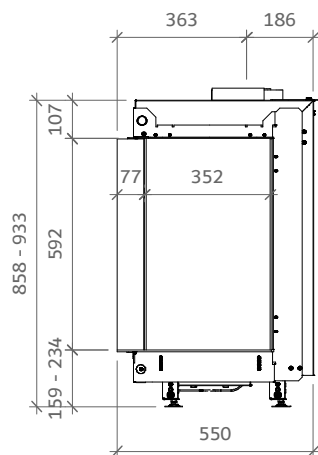

iGas Premium 90/60 Hoek rechts

iFiRE[®]
WE SPARK YOUR PROJECT

Technische gegevens

Algemeen

TYPE	iGas premium 80/60
DIAMETER AFVOER/AANVOER	diameter 130/200mm
CONVECTIE	diameter 150mm
ENERGIEKLASSE	A

Rendement

Specificaties

TYPE	Inbouwhaard
MODEL	Hoek rechts
GLASMAAT / VUURZICHT BXH IN MM	900 x 592
BRANDERSYSTEEM	Dubbele kampvuurbrander
AFSTANDSBEDIENING BESTURINGSSYSTEEM	Symax Remote Control Maxitrol

Opties

Anti-reflectie glas