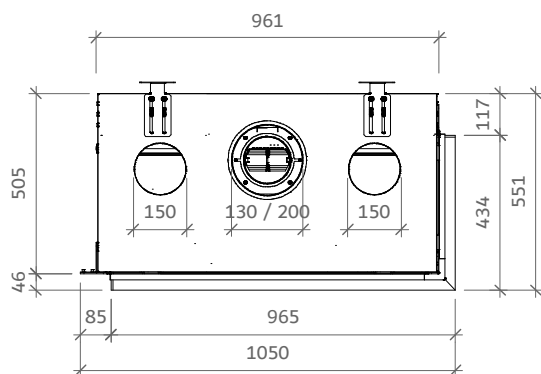

iGas Premium 90/60 Hoek rechts

iFiRE[®]
WE SPARK YOUR PROJECT

Technische gegevens

Algemeen

TYPE	iGas premium 80/60
DIAMETER AFVOER/AANVOER	diameter 130/200mm
CONVECTIE	diameter 150mm
ENERGIEKLASSE	A

Rendement

Specificaties

TYPE	Inbouwhaard
MODEL	Hoek rechts
GLASMAAT / VUURZICHT BXH IN MM	900 x 592
BRANDERSYSTEEM	Dubbele kampvuurbrander
AFSTANDSBEDIENING BESTURINGSSYSTEEM	Symax Remote Control Maxitrol

Opties

Anti-reflectie glas