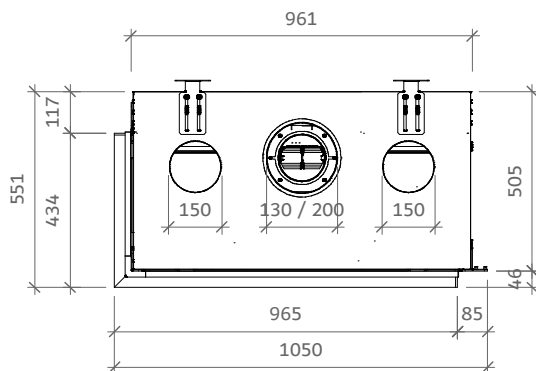

### Algemeen

TYPE	iGas premium 80/60
DIAMETER AFVOER/AANVOER	diameter 130/200mm
CONVECTIE	diameter 150mm
ENERGIEKLASSE	A

## Specificaties

TYPE	Inbouwhaard
MODEL	Hoek links
GLASMAAT / VUURZICHT BXH IN MM	900 x 592
BRANDERSYSTEEM	Dubbele kampvuurbrander
AFSTANDSBEDIENING BESTURINGSSYSTEEM	Symax Remote Control Maxitrol