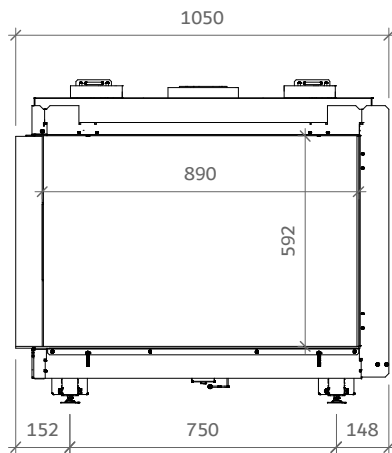

### Algemeen

TYPE	iGas premium 80/60
DIAMETER AFVOER/AANVOER	diameter 130/200mm
CONVECTIE	diameter 150mm
ENERGIEKLASSE	A

## Specificaties

TYPE	Inbouwhaard
MODEL	Hoek links
GLASMAAT / VUURZICHT BXH IN MM	900 x 592
BRANDERSYSTEEM	Dubbele kampvuurbrander
AFSTANDSBEDIENING BESTURINGSSYSTEEM	Symax Remote Control Maxitrol