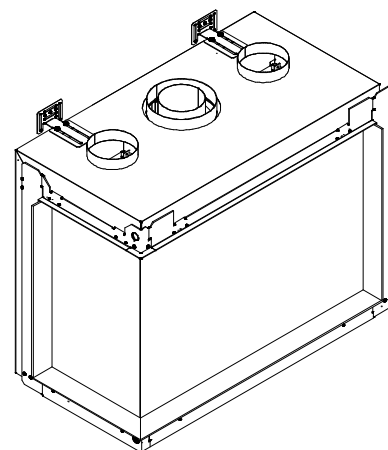

### Algemeen

TYPE	iGas premium 80/60
DIAMETER AFVOER/AANVOER	diameter 130/200mm
CONVECTIE	diameter 150mm
ENERGIEKLASSE	A