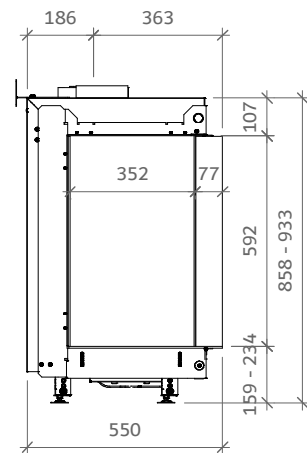

### Algemeen

TYPE	iGas premium 80/60
DIAMETER AFVOER/AANVOER	diameter 130/200mm
CONVECTIE	diameter 150mm
ENERGIEKLASSE	A

## Specificaties

TYPE	Inbouwhaard
MODEL	Hoek links
GLASMAAT / VUURZICHT BXH IN MM	900 x 592
BRANDERSYSTEEM	Dubbele kampvuurbrander
AFSTANDSBEDIENING BESTURINGSSYSTEEM	Symax Remote Control Maxitrol