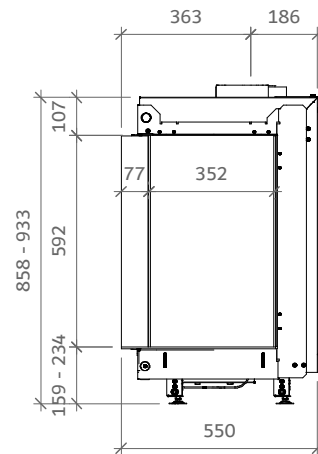

iGas Premium 80/60 Hoek rechts

iFiRE[®]
WE SPARK YOUR PROJECT

Technische gegevens

Algemeen

TYPE	iGas premium 80/60
DIAMETER AFVOER/AANVOER	diameter 130/200mm
CONVECTIE	diameter 150mm
ENERGIEKLASSE	A

Rendement

Specificaties

TYPE	Inbouwhaard
MODEL	Hoek rechts
GLASMAAT / VUURZICHT BXH IN MM	800 x 592
BRANDERSYSTEEM	Dubbele kampvuurbrander
AFSTANDSBEDIENING BESTURINGSSYSTEEM	Symax Remote Control Maxitrol

Opties

Anti-reflectie glas