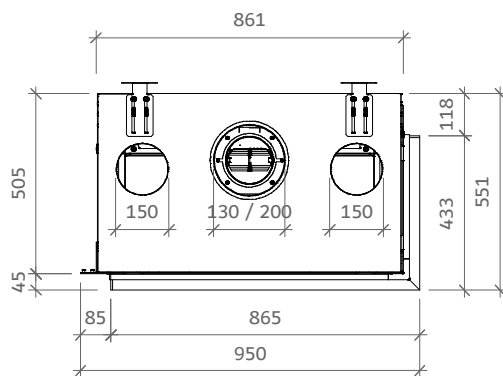

iGas Premium 80/60 Hoek rechts

iFiRE[®]
WE SPARK YOUR PROJECT

Technische gegevens

Algemeen

TYPE	iGas premium 80/60
DIAMETER AFVOER/AANVOER	diameter 130/200mm
CONVECTIE	diameter 150mm
ENERGIEKLASSE	A

Rendement

Specificaties

TYPE	Inbouwhaard
MODEL	Hoek rechts
GLASMAAT / VUURZICHT BXH IN MM	800 x 592
BRANDERSYSTEEM	Dubbele kampvuurbrander
AFSTANDSBEDIENING BESTURINGSSYSTEEM	Symax Remote Control Maxitrol

Opties

Anti-reflectie glas