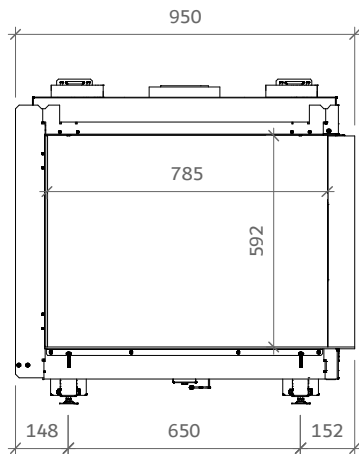

iGas Premium 80/60 Hoek rechts

iFiRE[®]
WE SPARK YOUR PROJECT

Technische gegevens

Algemeen

TYPE	iGas premium 80/60
DIAMETER AFVOER/AANVOER	diameter 130/200mm
CONVECTIE	diameter 150mm
ENERGIEKLASSE	A

Rendement

Specificaties

TYPE	Inbouwhaard
MODEL	Hoek rechts
GLASMAAT / VUURZICHT BXH IN MM	800 x 592
BRANDERSYSTEEM	Dubbele kampvuurbrander
AFSTANDSBEDIENING BESTURINGSSYSTEEM	Symax Remote Control Maxitrol

Opties

Anti-reflectie glas