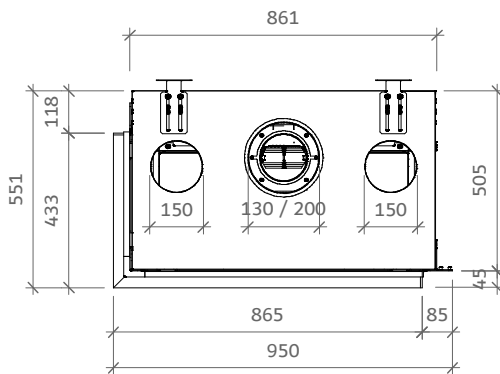

iGas Premium 80/60 Hoek links

iFiRE[®]
WE SPARK YOUR PROJECT

Technische gegevens

Algemeen

TYPE	iGas premium 80/60
DIAMETER AFVOER/AANVOER	diameter 130/200mm
CONVECTIE	diameter 150mm
ENERGIEKLASSE	A

Rendement

Specificaties

TYPE	Inbouwhaard
MODEL	Hoek links
GLASMAAT / VUURZICHT BXH IN MM	800 x 592
BRANDERSYSTEEM	Dubbele kampvuurbrander
AFSTANDBEDIENING BESTURINGSSYSTEEM	Symax Remote Control Maxitrol

Opties

Anti-reflectie glas