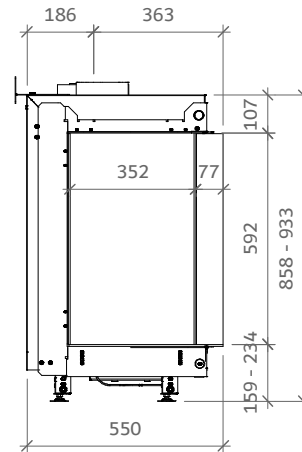

iGas Premium 80/60 Hoek links

iFiRE[®]
WE SPARK YOUR PROJECT

Technische gegevens

Algemeen

TYPE	iGas premium 80/60
DIAMETER AFVOER/AANVOER	diameter 130/200mm
CONVECTIE	diameter 150mm
ENERGIEKLASSE	A

Rendement

Specificaties

TYPE	Inbouwhaard
MODEL	Hoek links
GLASMAAT / VUURZICHT BXH IN MM	800 x 592
BRANDERSYSTEEM	Dubbele kampvuurbrander
AFSTANDBEDIENING BESTURINGSSYSTEEM	Symax Remote Control Maxitrol

Opties

Anti-reflectie glas