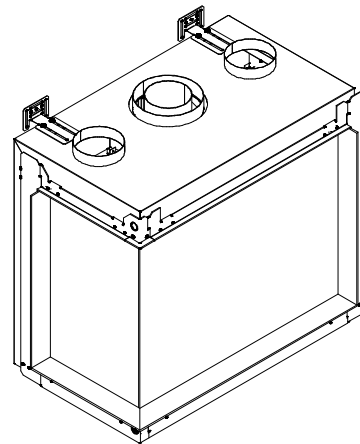

iGas Premium 80/60 Hoek links

iFiRE[®]
WE SPARK YOUR PROJECT

Technische gegevens

Algemeen

TYPE	iGas premium 80/60
DIAMETER AFVOER/AANVOER	diameter 130/200mm
CONVECTIE	diameter 150mm
ENERGIEKLASSE	A

Rendement

Specificaties

TYPE	Inbouwhaard
MODEL	Hoek links
GLASMAAT / VUURZICHT BXH IN MM	800 x 592
BRANDERSYSTEEM	Dubbele kampvuurbrander
AFSTANDBEDIENING BESTURINGSSYSTEEM	Symax Remote Control Maxitrol

Opties

Anti-reflectie glas