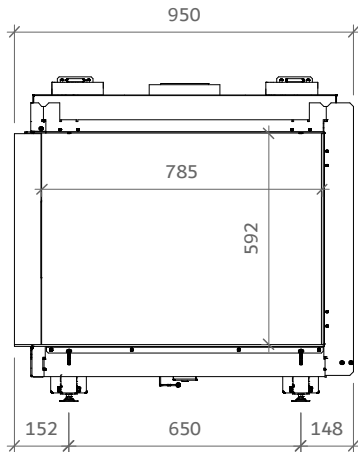

iGas Premium 80/60 Hoek links

iFiRE[®]
WE SPARK YOUR PROJECT

Technische gegevens

Algemeen

TYPE	iGas premium 80/60
DIAMETER AFVOER/AANVOER	diameter 130/200mm
CONVECTIE	diameter 150mm
ENERGIEKLASSE	A

Rendement

Specificaties

TYPE	Inbouwhaard
MODEL	Hoek links
GLASMAAT / VUURZICHT BXH IN MM	800 x 592
BRANDERSYSTEEM	Dubbele kampvuurbrander
AFSTANDBEDIENING BESTURINGSSYSTEEM	Symax Remote Control Maxitrol

Opties

Anti-reflectie glas