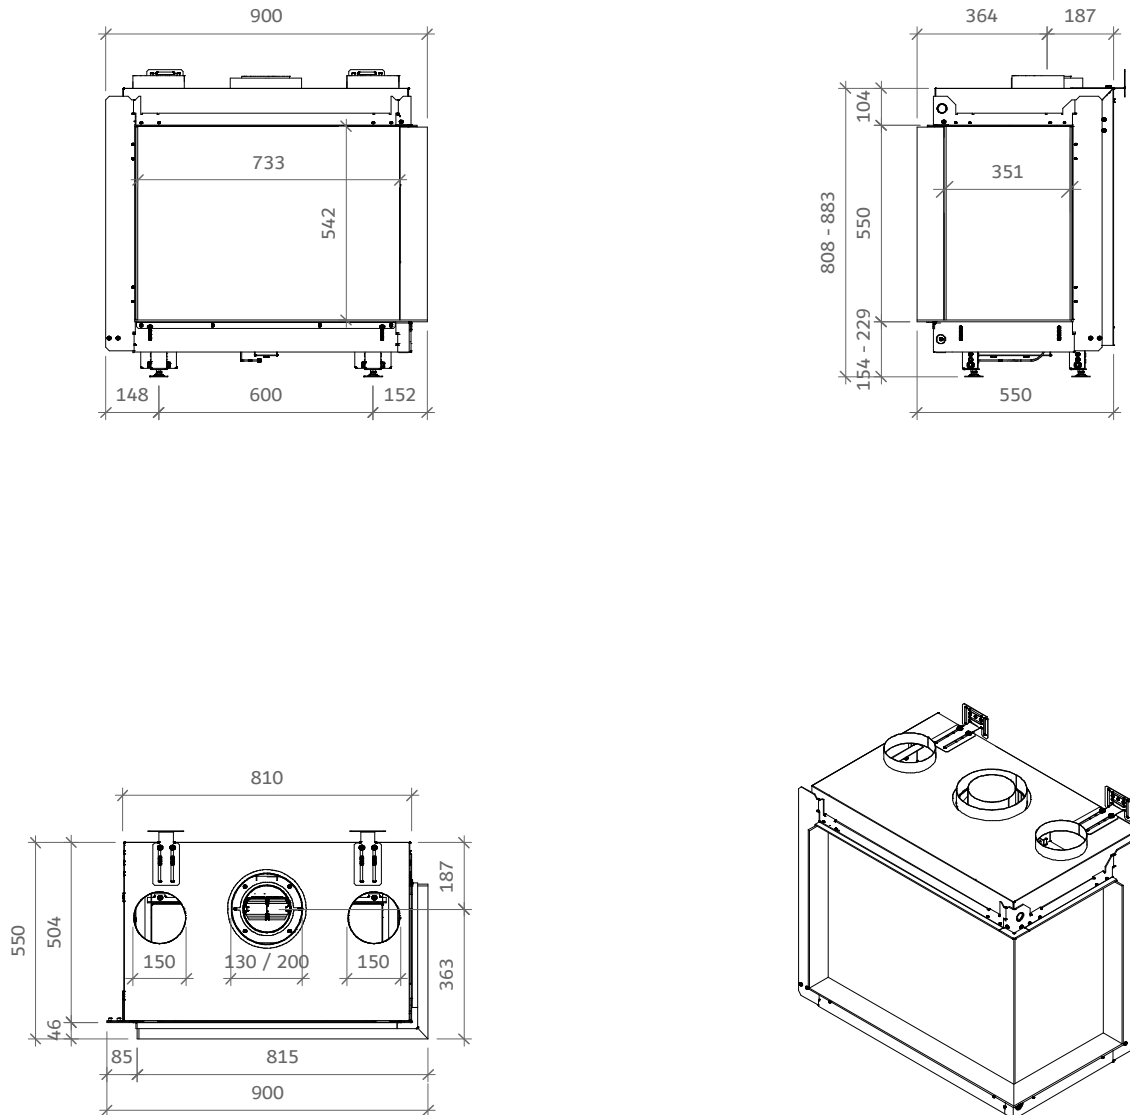

iGas Premium 75/55 Hoek rechts

iFiRE[®]
WE SPARK YOUR PROJECT

Technische gegevens

Algemeen

TYPE	iGas premium 75/55
DIAMETER AFVOER/AANVOER	diameter 130/200mm
CONVECTIE	diameter 150mm
ENERGIEKLASSE	A

Rendement

Specificaties

TYPE	Inbouwhaard
MODEL	Hoek rechts
GLASMAAT / VUURZICHT BXH IN MM	750 x 542
BRANDERSYSTEEM	Dubbele kampvuurbrander
AFSTANDSBEDIENING BESTURINGSSYSTEEM	Symax Remote Control Maxitrol

Opties

Anti-reflectie glas