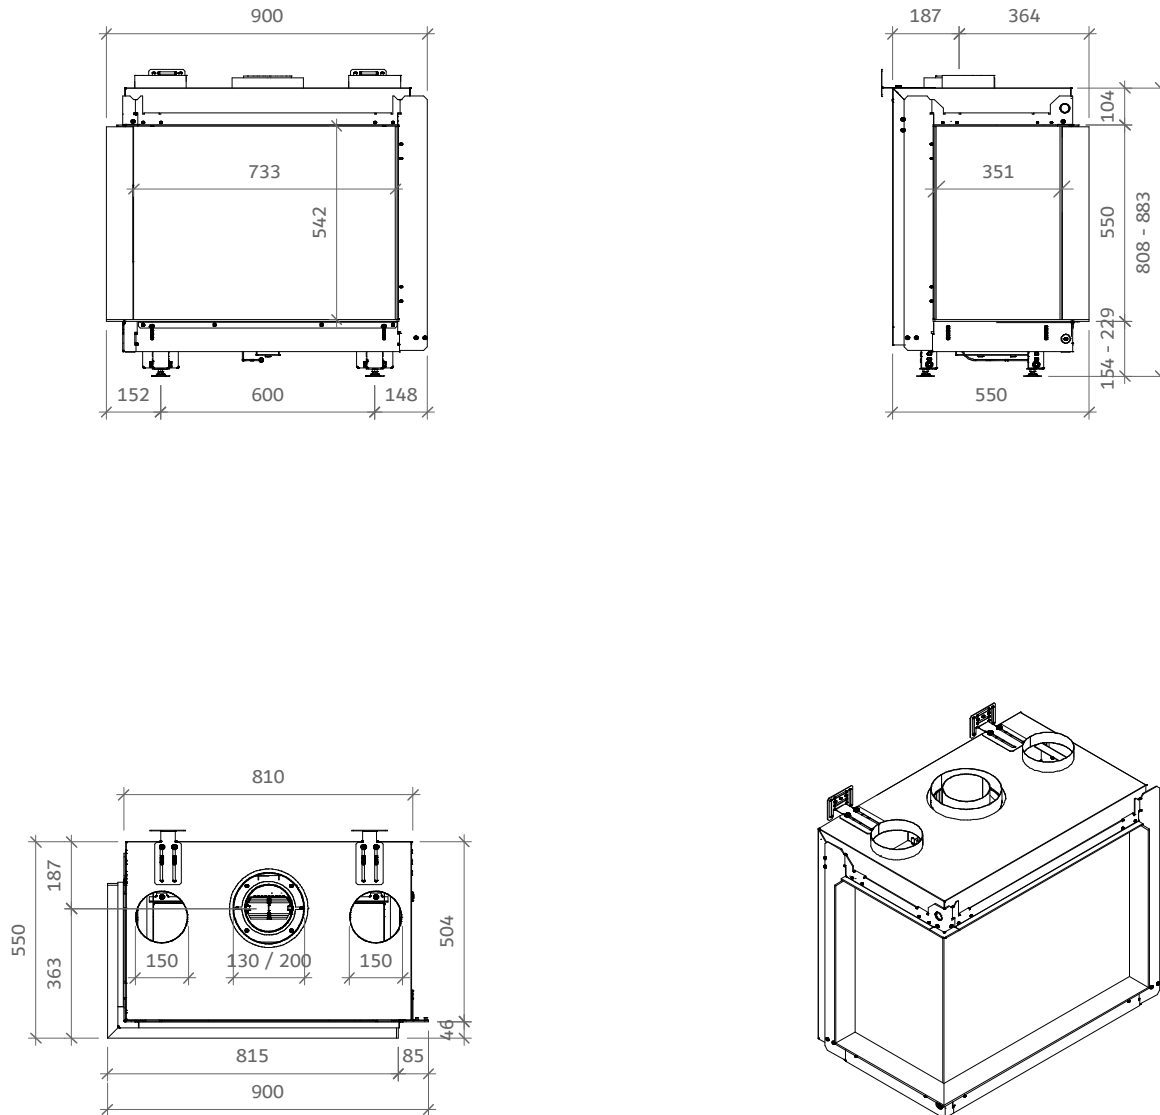

iGas Premium 75/55 Hoek links

iFiRE[®]
WE SPARK YOUR PROJECT

Technische gegevens

Algemeen

TYPE	iGas premium 75/55
DIAMETER AFVOER/AANVOER	diameter 130/200mm
CONVECTIE	diameter 150mm
ENERGIEKLASSE	A

Rendement

TYPE	Inbouwhaard
MODEL	Hoek links
GLASMAAT / VUURZICHT BXH IN MM	750 x 542
BRANDERSYSTEEM	Dubbele kampvuurbrander
AFSTANDSBEDIENING BESTURINGSSYSTEEM	Symax Remote Control Maxitrol

Opties

Anti-reflectie glas