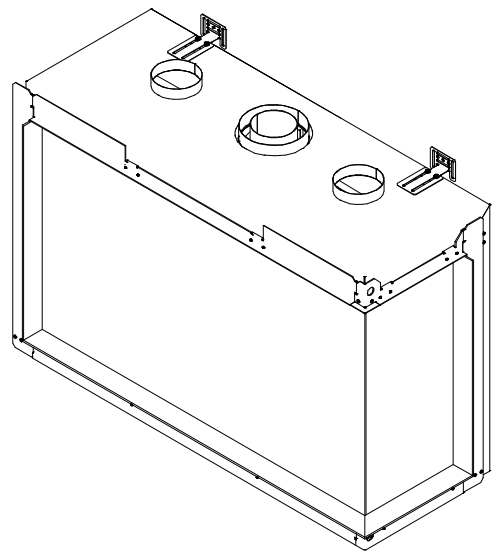

iGas Premium 130/75 Hoek rechts

iFiRE[®]
WE SPARK YOUR PROJECT

Technische gegevens

Algemeen

TYPE	iGas premium 130/75
DIAMETER AFVOER/AANVOER	diameter 130/200mm
CONVECTIE	diameter 150mm
ENERGIEKLASSE	A

Rendement

Specificaties

TYPE	Inbouwhaard
MODEL	Hoek rechts
GLASMAAT / VUURZICHT BXH IN MM	1300 x 742
BRANDERSYSTEEM	Dubbele kampvuurbrander
AFSTANDSBEDIENING BESTURINGSSYSTEEM	Symax Remote Control Maxitrol

Opties