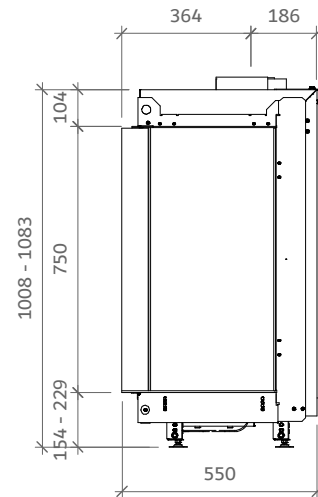

iGas Premium 130/75 Hoek rechts

iFiRE[®]
WE SPARK YOUR PROJECT

Technische gegevens

Algemeen

TYPE	iGas premium 130/75
DIAMETER AFVOER/AANVOER	diameter 130/200mm
CONVECTIE	diameter 150mm
ENERGIEKLASSE	A

Rendement

Specificaties

TYPE	Inbouwhaard
MODEL	Hoek rechts
GLASMAAT / VUURZICHT BXH IN MM	1300 x 742
BRANDERSYSTEEM	Dubbele kampvuurbrander
AFSTANDSBEDIENING BESTURINGSSYSTEEM	Symax Remote Control Maxitrol

Opties