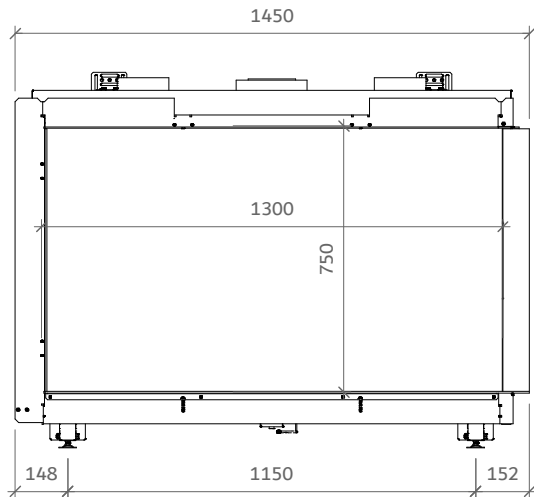

iGas Premium 130/75 Hoek rechts

iFiRE[®]
WE SPARK YOUR PROJECT

Technische gegevens

Algemeen

TYPE	iGas premium 130/75
DIAMETER AFVOER/AANVOER	diameter 130/200mm
CONVECTIE	diameter 150mm
ENERGIEKLASSE	A

Rendement

Specificaties

TYPE	Inbouwhaard
MODEL	Hoek rechts
GLASMAAT / VUURZICHT BXH IN MM	1300 x 742
BRANDERSYSTEEM	Dubbele kampvuurbrander
AFSTANDSBEDIENING BESTURINGSSYSTEEM	Symax Remote Control Maxitrol

Opties