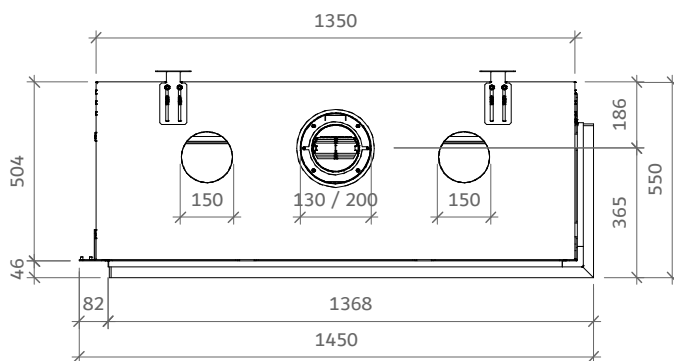

iGas Premium 130/75 Hoek rechts

iFiRE[®]
WE SPARK YOUR PROJECT

Technische gegevens

Algemeen

TYPE	iGas premium 130/75
DIAMETER AFVOER/AANVOER	diameter 130/200mm
CONVECTIE	diameter 150mm
ENERGIEKLASSE	A

Rendement

Specificaties

TYPE	Inbouwhaard
MODEL	Hoek rechts
GLASMAAT / VUURZICHT BXH IN MM	1300 x 742
BRANDERSYSTEEM	Dubbele kampvuurbrander
AFSTANDSBEDIENING BESTURINGSSYSTEEM	Symax Remote Control Maxitrol

Opties