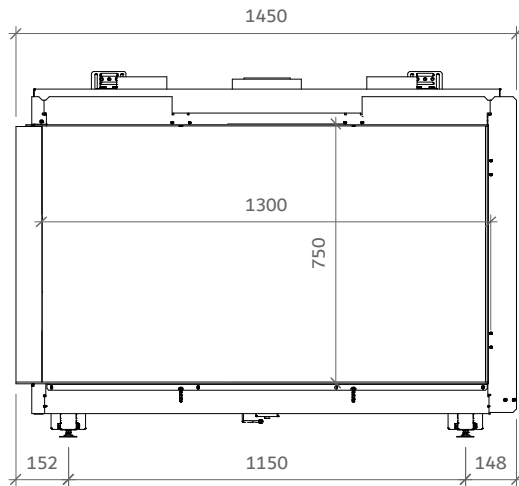

iGas Premium 130/75 Hoek links

iFiRE[®]
WE SPARK YOUR PROJECT

Technische gegevens

Algemeen

TYPE	iGas premium 130/75
DIAMETER AFVOER/AANVOER	diameter 130/200mm
CONVECTIE	diameter 150mm
ENERGIEKLASSE	A

Rendement

Specificaties

TYPE	Inbouwhaard
MODEL	Hoek links
GLASMAAT / VUURZICHT BXH IN MM	1300 x 742
BRANDERSYSTEEM	Dubbele kampvuurbrander
AFSTANDSBEDIENING BESTURINGSSYSTEEM	Symax Remote Control Maxitrol

Opties

Anti-reflectie glas