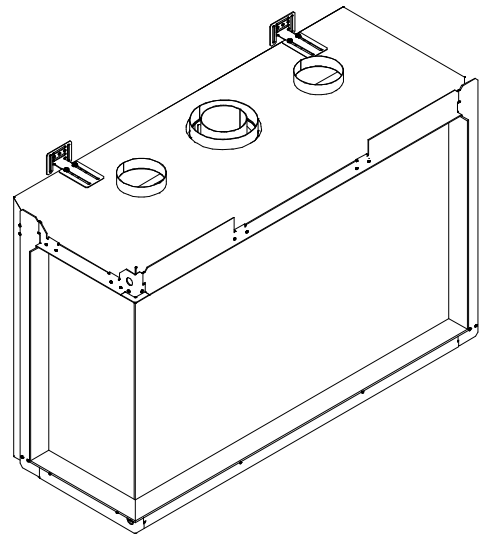

iGas Premium 130/75 Hoek links

iFiRE[®]
WE SPARK YOUR PROJECT

Technische gegevens

Algemeen

TYPE	iGas premium 130/75
DIAMETER AFVOER/AANVOER	diameter 130/200mm
CONVECTIE	diameter 150mm
ENERGIEKLASSE	A

Rendement

Specificaties

TYPE	Inbouwhaard
MODEL	Hoek links
GLASMAAT / VUURZICHT BXH IN MM	1300 x 742
BRANDERSYSTEEM	Dubbele kampvuurbrander
AFSTANDSBEDIENING BESTURINGSSYSTEEM	Symax Remote Control Maxitrol

Opties

Anti-reflectie glas