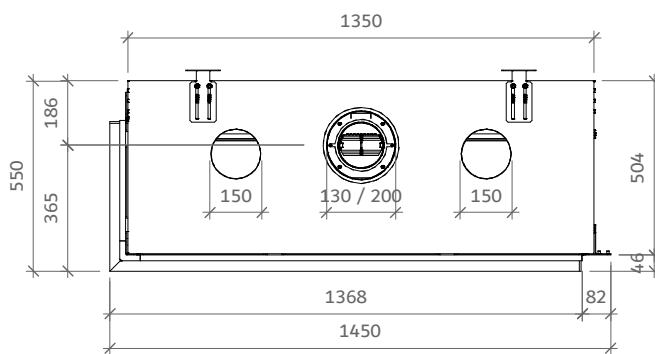

iGas Premium 130/75 Hoek links

iFiRE[®]
WE SPARK YOUR PROJECT

Technische gegevens

Algemeen

TYPE	iGas premium 130/75
DIAMETER AFVOER/AANVOER	diameter 130/200mm
CONVECTIE	diameter 150mm
ENERGIEKLASSE	A

Rendement

Specificaties

TYPE	Inbouwhaard
MODEL	Hoek links
GLASMAAT / VUURZICHT BXH IN MM	1300 x 742
BRANDERSYSTEEM	Dubbele kampvuurbrander
AFSTANDSBEDIENING BESTURINGSSYSTEEM	Symax Remote Control Maxitrol

Opties

Anti-reflectie glas