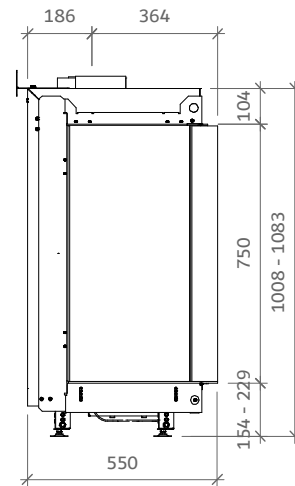

iGas Premium 130/75 Hoek links

iFiRE[®]
WE SPARK YOUR PROJECT

Technische gegevens

Algemeen

TYPE	iGas premium 130/75
DIAMETER AFVOER/AANVOER	diameter 130/200mm
CONVECTIE	diameter 150mm
ENERGIEKLASSE	A

Rendement

Specificaties

TYPE	Inbouwhaard
MODEL	Hoek links
GLASMAAT / VUURZICHT BXH IN MM	1300 x 742
BRANDERSYSTEEM	Dubbele kampvuurbrander
AFSTANDSBEDIENING BESTURINGSSYSTEEM	Symax Remote Control Maxitrol

Opties

Anti-reflectie glas