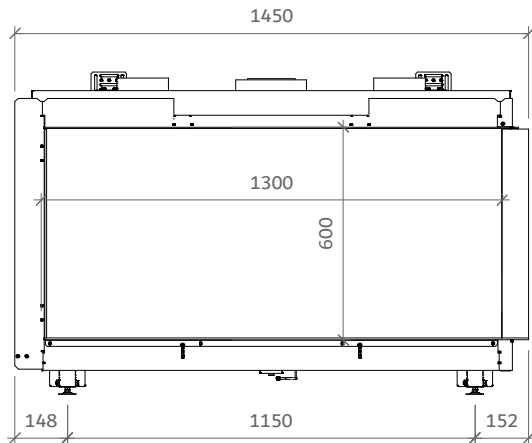

### Algemeen

TYPE	iGas premium 130/60
DIAMETER AFVOER/AANVOER	diameter 130/200mm
CONVECTIE	diameter 150mm
ENERGIEKLASSE	A

## Specificaties

TYPE	Inbouwhaard
MODEL	Hoek rechts
GLASMAAT / VUURZICHT BXH IN MM	1300 x 592
BRANDERSYSTEEM	Dubbele kampvuurbrander
AFSTANDBEDIENING BESTURINGSSYSTEEM	Symax Remote Control Maxitrol