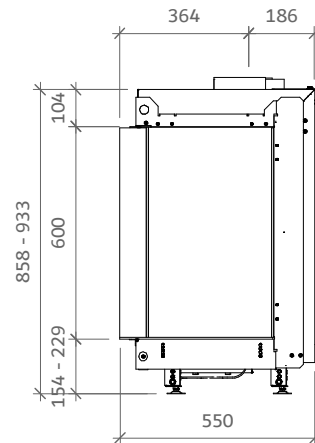

### Algemeen

TYPE	iGas premium 130/60
DIAMETER AFVOER/AANVOER	diameter 130/200mm
CONVECTIE	diameter 150mm
ENERGIEKLASSE	A

## Specificaties

TYPE	Inbouwhaard
MODEL	Hoek rechts
GLASMAAT / VUURZICHT BXH IN MM	1300 x 592
BRANDERSYSTEEM	Dubbele kampvuurbrander
AFSTANDBEDIENING BESTURINGSSYSTEEM	Symax Remote Control Maxitrol