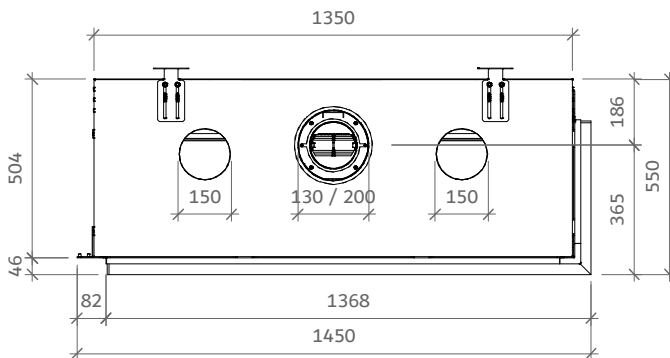

### Algemeen

TYPE	iGas premium 130/60
DIAMETER AFVOER/AANVOER	diameter 130/200mm
CONVECTIE	diameter 150mm
ENERGIEKLASSE	A

## Specificaties

TYPE	Inbouwhaard
MODEL	Hoek rechts
GLASMAAT / VUURZICHT BXH IN MM	1300 x 592
BRANDERSYSTEEM	Dubbele kampvuurbrander
AFSTANDBEDIENING BESTURINGSSYSTEEM	Symax Remote Control Maxitrol