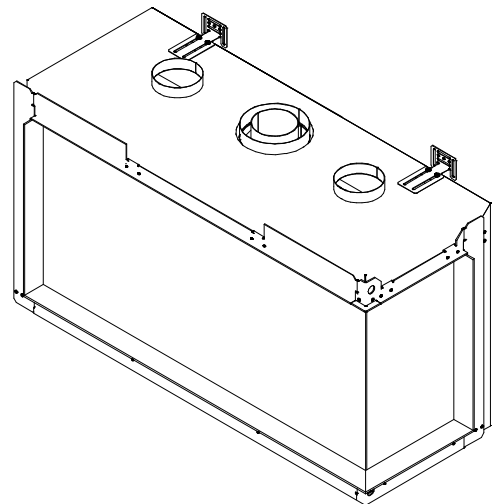

# iGas Premium 130/60 Hoek rechts

### Algemeen

TYPE	iGas premium 130/60
DIAMETER AFVOER/AANVOER	diameter 130/200mm
CONVECTIE	diameter 150mm
ENERGIEKLASSE	A