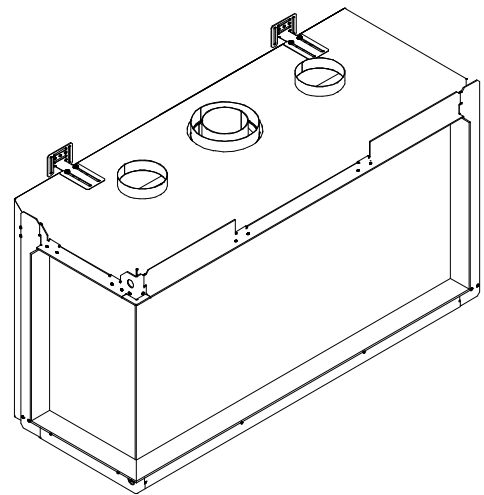

iGas Premium 130/60 Hoek links

iFiRE[®]
WE SPARK YOUR PROJECT

Technische gegevens

Algemeen

TYPE	iGas premium 130/60
DIAMETER AFVOER/AANVOER	diameter 130/200mm
CONVECTIE	diameter 150mm
ENERGIEKLASSE	A

Rendement

Specificaties

TYPE	Inbouwhaard
MODEL	Hoek links
GLASMAAT / VUURZICHT BXH IN MM	1300 x 592
BRANDERSYSTEEM	Dubbele kampvuurbrander
AFSTANDSBEDIENING BESTURINGSSYSTEEM	Symax Remote Control Maxitrol

Opties

Anti-reflectie glas