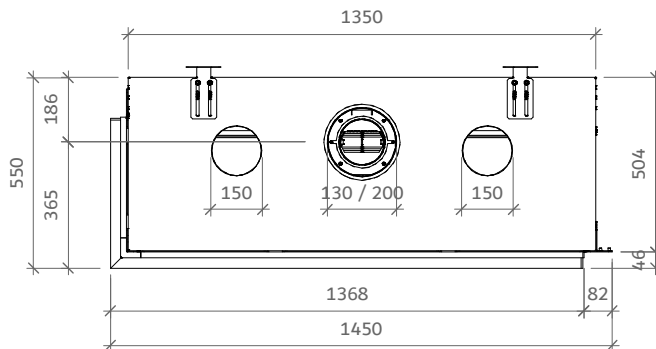

iGas Premium 130/60 Hoek links

iFiRE[®]
WE SPARK YOUR PROJECT

Technische gegevens

Algemeen

TYPE	iGas premium 130/60
DIAMETER AFVOER/AANVOER	diameter 130/200mm
CONVECTIE	diameter 150mm
ENERGIEKLASSE	A

Rendement

Specificaties

TYPE	Inbouwhaard
MODEL	Hoek links
GLASMAAT / VUURZICHT BXH IN MM	1300 x 592
BRANDERSYSTEEM	Dubbele kampvuurbrander
AFSTANDSBEDIENING BESTURINGSSYSTEEM	Symax Remote Control Maxitrol

Opties

Anti-reflectie glas