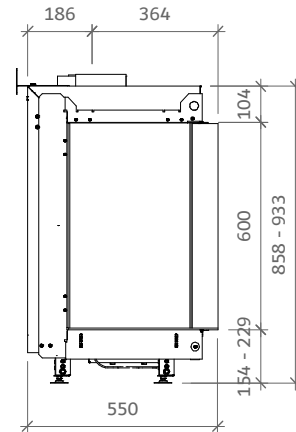

iGas Premium 130/60 Hoek links

iFiRE[®]
WE SPARK YOUR PROJECT

Technische gegevens

Algemeen

TYPE	iGas premium 130/60
DIAMETER AFVOER/AANVOER	diameter 130/200mm
CONVECTIE	diameter 150mm
ENERGIEKLASSE	A

Rendement

Specificaties

TYPE	Inbouwhaard
MODEL	Hoek links
GLASMAAT / VUURZICHT BXH IN MM	1300 x 592
BRANDERSYSTEEM	Dubbele kampvuurbrander
AFSTANDSBEDIENING BESTURINGSSYSTEEM	Symax Remote Control Maxitrol

Opties

Anti-reflectie glas