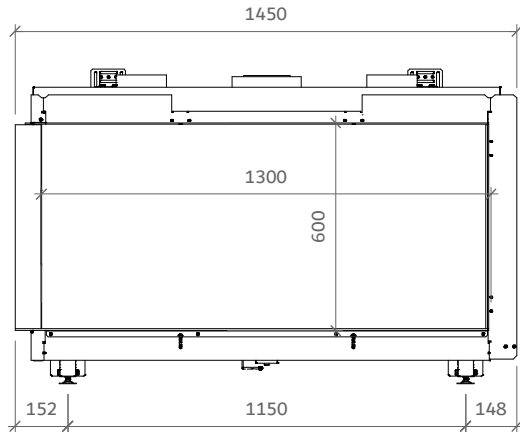

iGas Premium 130/60 Hoek links

iFiRE[®]
WE SPARK YOUR PROJECT

Technische gegevens

Algemeen

TYPE	iGas premium 130/60
DIAMETER AFVOER/AANVOER	diameter 130/200mm
CONVECTIE	diameter 150mm
ENERGIEKLASSE	A

Rendement

Specificaties

TYPE	Inbouwhaard
MODEL	Hoek links
GLASMAAT / VUURZICHT BXH IN MM	1300 x 592
BRANDERSYSTEEM	Dubbele kampvuurbrander
AFSTANDSBEDIENING BESTURINGSSYSTEEM	Symax Remote Control Maxitrol

Opties

Anti-reflectie glas