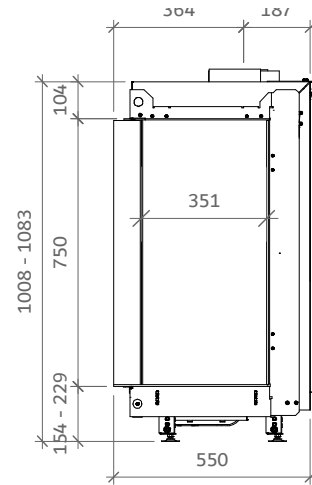

iGas Premium 105/75 Hoek rechts

iFiRE[®]
WE SPARK YOUR PROJECT

Technische gegevens

Algemeen

TYPE	iGas premium 105/75
DIAMETER AFVOER/AANVOER	diameter 130/200mm
CONVECTIE	diameter 150mm
ENERGIEKLASSE	A

Rendement

Specificaties

TYPE	Inbouwhaard
MODEL	Hoek rechts
GLASMAAT / VUURZICHT BXH IN MM	1050 x 742
BRANDERSYSTEEM	Dubbele kampvuurbrander
AFSTANDSBEDIENING BESTURINGSSYSTEEM	Symax Remote Control Maxitrol

Opties