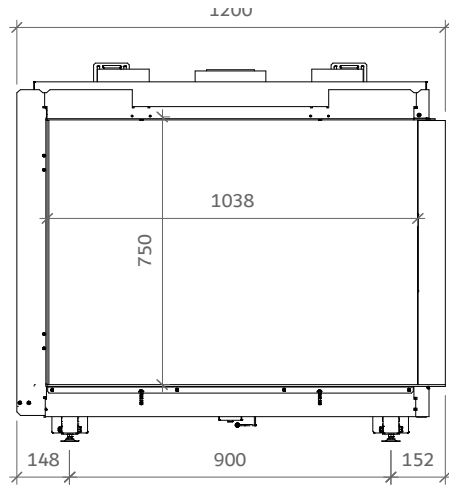

iGas Premium 105/75 Hoek rechts

iFiRE[®]
WE SPARK YOUR PROJECT

Technische gegevens

Algemeen

TYPE	iGas premium 105/75
DIAMETER AFVOER/AANVOER	diameter 130/200mm
CONVECTIE	diameter 150mm
ENERGIEKLASSE	A

Rendement

Specificaties

TYPE	Inbouwhaard
MODEL	Hoek rechts
GLASMAAT / VUURZICHT BXH IN MM	1050 x 742
BRANDERSYSTEEM	Dubbele kampvuurbrander
AFSTANDSBEDIENING BESTURINGSSYSTEEM	Symax Remote Control Maxitrol

Opties