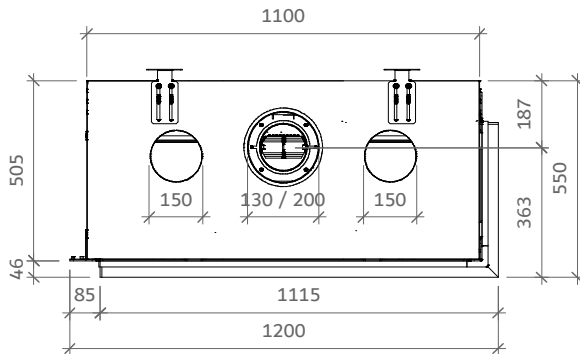

iGas Premium 105/75 Hoek rechts

iFiRE[®]
WE SPARK YOUR PROJECT

Technische gegevens

Algemeen

TYPE	iGas premium 105/75
DIAMETER AFVOER/AANVOER	diameter 130/200mm
CONVECTIE	diameter 150mm
ENERGIEKLASSE	A

Rendement

Specificaties

TYPE	Inbouwhaard
MODEL	Hoek rechts
GLASMAAT / VUURZICHT BXH IN MM	1050 x 742
BRANDERSYSTEEM	Dubbele kampvuurbrander
AFSTANDSBEDIENING BESTURINGSSYSTEEM	Symax Remote Control Maxitrol

Opties