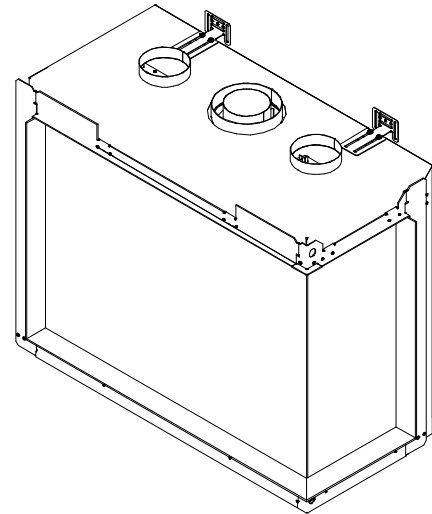

iGas Premium 105/75 Hoek rechts

iFiRE[®]
WE SPARK YOUR PROJECT

Technische gegevens

Algemeen

TYPE	iGas premium 105/75
DIAMETER AFVOER/AANVOER	diameter 130/200mm
CONVECTIE	diameter 150mm
ENERGIEKLASSE	A

Rendement

Specificaties

TYPE	Inbouwhaard
MODEL	Hoek rechts
GLASMAAT / VUURZICHT BXH IN MM	1050 x 742
BRANDERSYSTEEM	Dubbele kampvuurbrander
AFSTANDSBEDIENING BESTURINGSSYSTEEM	Symax Remote Control Maxitrol

Opties