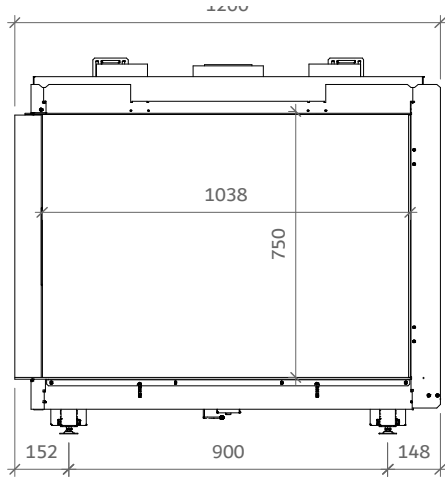

### Algemeen

TYPE	iGas premium 105/75
DIAMETER AFVOER/AANVOER	diameter 130/200mm
CONVECTIE	diameter 150mm
ENERGIEKLASSE	A

## Specificaties

TYPE	Inbouwhaard
MODEL	Hoek links
GLASMAAT / VUURZICHT BXH IN MM	1050 x 742
BRANDERSYSTEEM	Dubbele kampvuurbrander
AFSTANDSBEDIENING BESTURINGSSYSTEEM	Symax Remote Control Maxitrol