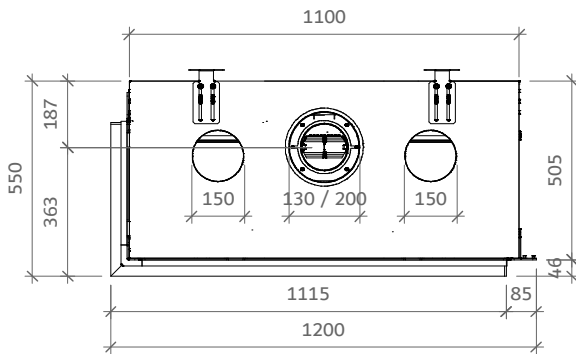

### Algemeen

TYPE	iGas premium 105/75
DIAMETER AFVOER/AANVOER	diameter 130/200mm
CONVECTIE	diameter 150mm
ENERGIEKLASSE	A

## Specificaties

TYPE	Inbouwhaard
MODEL	Hoek links
GLASMAAT / VUURZICHT BXH IN MM	1050 x 742
BRANDERSYSTEEM	Dubbele kampvuurbrander
AFSTANDSBEDIENING BESTURINGSSYSTEEM	Symax Remote Control Maxitrol