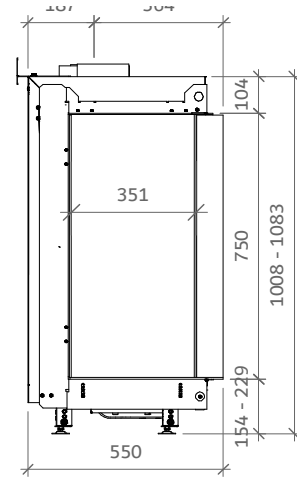

### Algemeen

TYPE	iGas premium 105/75
DIAMETER AFVOER/AANVOER	diameter 130/200mm
CONVECTIE	diameter 150mm
ENERGIEKLASSE	A

## Specificaties

TYPE	Inbouwhaard
MODEL	Hoek links
GLASMAAT / VUURZICHT BXH IN MM	1050 x 742
BRANDERSYSTEEM	Dubbele kampvuurbrander
AFSTANDSBEDIENING BESTURINGSSYSTEEM	Symax Remote Control Maxitrol