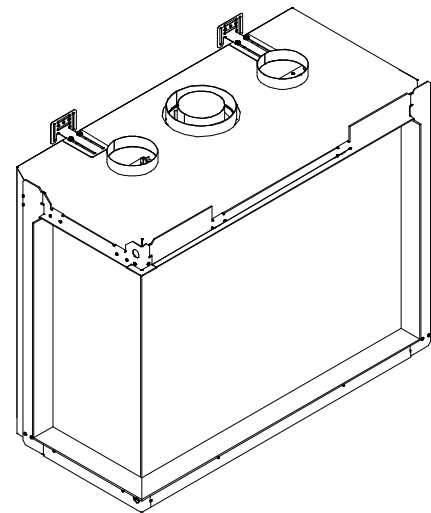

### Algemeen

TYPE	iGas premium 105/75
DIAMETER AFVOER/AANVOER	diameter 130/200mm
CONVECTIE	diameter 150mm
ENERGIEKLASSE	A