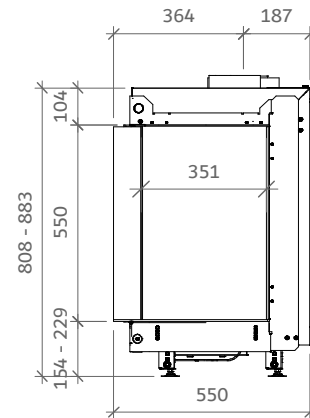

### Algemeen

TYPE	iGas premium 105/55
DIAMETER AFVOER/AANVOER	diameter 130/200mm
CONVECTIE	diameter 150mm
ENERGIEKLASSE	A

## Specificaties

TYPE	Inbouwhaard
MODEL	Hoek rechts
GLASMAAT / VUURZICHT BXH IN MM	1050 x 592
BRANDERSYSTEEM	Dubbele kampvuurbrander
AFSTANDSBEDIENING BESTURINGSSYSTEEM	Symax Remote Control Maxitrol