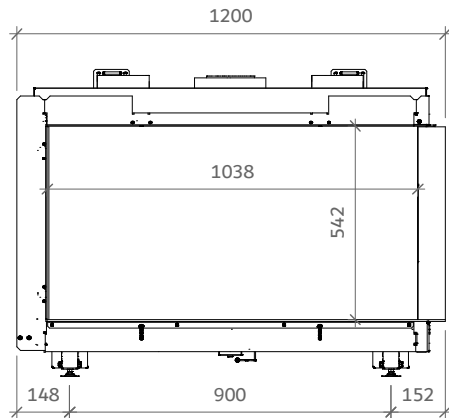

### Algemeen

TYPE	iGas premium 105/55
DIAMETER AFVOER/AANVOER	diameter 130/200mm
CONVECTIE	diameter 150mm
ENERGIEKLASSE	A

## Specificaties

TYPE	Inbouwhaard
MODEL	Hoek rechts
GLASMAAT / VUURZICHT BXH IN MM	1050 x 592
BRANDERSYSTEEM	Dubbele kampvuurbrander
AFSTANDSBEDIENING BESTURINGSSYSTEEM	Symax Remote Control Maxitrol