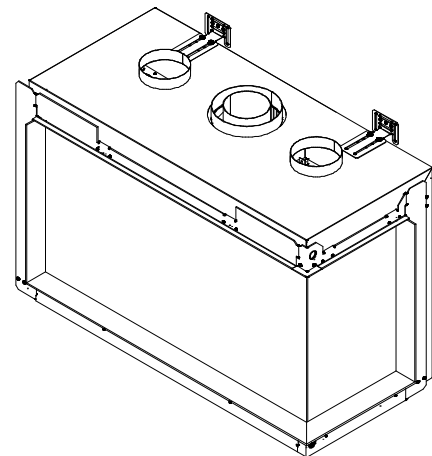

### Algemeen

TYPE	iGas premium 105/55
DIAMETER AFVOER/AANVOER	diameter 130/200mm
CONVECTIE	diameter 150mm
ENERGIEKLASSE	A