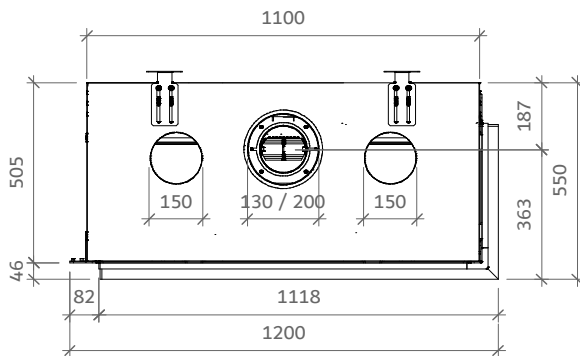

### Algemeen

TYPE	iGas premium 105/55
DIAMETER AFVOER/AANVOER	diameter 130/200mm
CONVECTIE	diameter 150mm
ENERGIEKLASSE	A

## Specificaties

TYPE	Inbouwhaard
MODEL	Hoek rechts
GLASMAAT / VUURZICHT BXH IN MM	1050 x 592
BRANDERSYSTEEM	Dubbele kampvuurbrander
AFSTANDSBEDIENING BESTURINGSSYSTEEM	Symax Remote Control Maxitrol