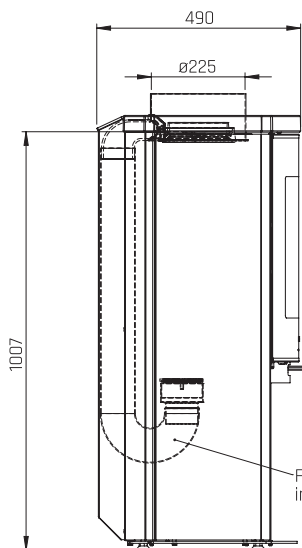

Technische informatie Moderna V

Kachelmodel	Moderna	Moderna Zijramen	series
mm	 A: 180 B: 489 C: 889 D: 427 H: 1046	 A: 180 B: 489 C: 889 D: 427 H: 1046	 Speksteen Verf zwart/grijs
Van vloer tot topuitgang mm	1007	1007	
Energieklasse	A	A	
kW nominaal	6,2	6,2	
Gewicht kg	110 → 159	109 → 146	
Hoeveelheid invoer kg	1,6	1,6	
Brandkamer inw. breedte mm	330	330	
Afstand tot brandbaar materiaal			
Zijkant kachel mm	400	450	
Achterkant kachel mm	160/60	160/60	
Afstand tot meubels mm	1100	900	
Rendement Ecodesign eis van 75%	79	79	
Stofmeting Ecodesign eis van 40 Mg/Nm³ 13% O₂	13	13	

* Vereist een schoorsteen die compatibel is met deze oplossing.

For use with a concentric flue (flue with built in fresh air).

Flue for fresh air intake

The same dimensions apply to standard stoves (Steel) and stone models