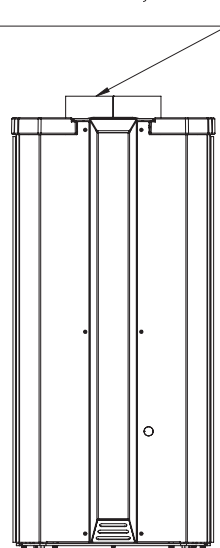

Moderna V

De Moderna V is een stijlvolle oplossing voor energiezuinige woningen met een behoefte aan verse lucht. De ventilatieopening aan de bovenzijde biedt veel flexibiliteit voor de plaatsing van de kachel en maakt een aparte luchttoevoer onder of achter de kachel overbodig. De toevoerleiding voor de verbrandingslucht is in de kachel geïntegreerd zonder de afmetingen van de vuurhaard, die nog steeds 26 cm diep is, te verkleinen.

Het model Moderna V is verkrijgbaar in staal of met speksteen, en is leverbaar met of zonder zijruiten. Bovendien beschikt de Moderna V over dezelfde uitstekende eigenschappen als het standaard Moderna-model.

Het is mogelijk de HAC 2.0-technologie van HETA voor Moderna V aan te schaffen, die eenvoudig te bedienen is met de app van HETA voor Android/iOS via bluetooth. De kachel heeft een indicator die kleurcodes gebruikt (rood, geel en groen) om u te waarschuwen als hij opnieuw moet worden ontstoken of als er te veel brandhout is. De deur van de kachel heeft een sensor die detecteert wanneer er nieuw brandhout is toegevoegd.

Technische informatie Moderna V

Kachelmodel	Moderna	Moderna Zijramen	series
mm	 A: 180 B: 489 C: 889 D: 427 H: 1046	 A: 180 B: 489 C: 889 D: 427 H: 1046	 Speksteen Verf zwart/grijs
Van vloer tot topuitgang mm	1007	1007	
Energieklasse	A	A	
kW nominaal	6,2	6,2	
Gewicht kg	110 → 159	109 → 146	
Hoeveelheid invoer kg	1,6	1,6	
Brandkamer inw. breedte mm	330	330	
Afstand tot brandbaar materiaal			
Zijkant kachel mm	400	450	
Achterkant kachel mm	160/60	160/60	
Afstand tot meubels mm	1100	900	
Rendement Ecodesign eis van 75%	79	79	
Stofmeting Ecodesign eis van 40 Mg/Nm³ 13% O₂	13	13	

* Vereist een schoorsteen die compatibel is met deze oplossing.

For use with a concentric flue (flue with built in fresh air).

Flue for fresh air intake