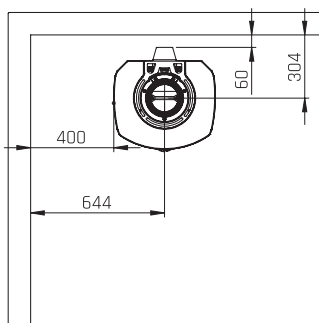

Technische informatie Moderna

Kachelmodel	Moderna	Moderna Zijramen	Opties
mm	 A: 180 B: 489 C: 889 D: 427 H: 1046	 A: 180 B: 489 C: 889 D: 427 H: 1046	 Speksteen  Verf zwart/grijs
Van vloer tot topuitgang mm	1007	1007	
Energieklasse	A	A	
kW nominaal	6,2	6,2	
Gewicht kg	110 → 159	109 → 146	
Hoeveelheid invoer kg	1,6	1,6	
Brandkamer inw. breedte mm	330	330	
Afstand tot brandbaar materiaal			
Zijkant kachel mm	400	450	
Achterkant kachel mm	160/60	160/60	
Afstand tot meubels mm	1100	900	
Rendement Ecodesign eis van 75%	79	79	
Stofmeting Ecodesign eis van 40 Mg/Nm³ 13% O₂	13	13	

Technische informatie Moderna V

Kachelmodel	Moderna	Moderna Zijramen	series
mm	 A: 180 B: 489 C: 889 D: 427 H: 1046	 A: 180 B: 489 C: 889 D: 427 H: 1046	 Speksteen Verf zwart/grijs
Van vloer tot topuitgang mm	1007	1007	
Energieklasse	A	A	
kW nominaal	6,2	6,2	
Gewicht kg	110 → 159	109 → 146	
Hoeveelheid invoer kg	1,6	1,6	
Brandkamer inw. breedte mm	330	330	
Afstand tot brandbaar materiaal			
Zijkant kachel mm	400	450	
Achterkant kachel mm	160/60	160/60	
Afstand tot meubels mm	1100	900	
Rendement Ecodesign eis van 75%	79	79	
Stofmeting Ecodesign eis van 40 Mg/Nm³ 13% O₂	13	13	