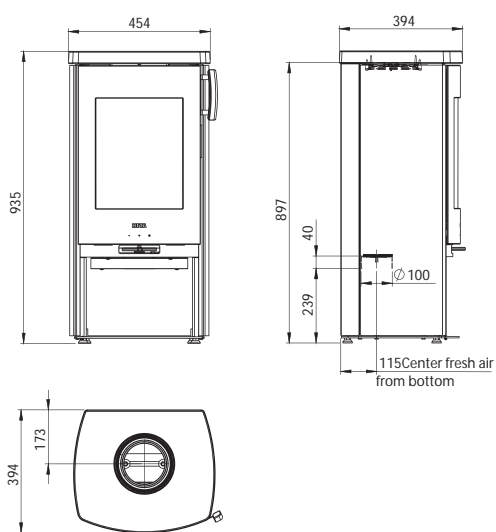

Technische informatie Moderna V

Kachelmodel	Moderna	Moderna Zijramen	series
mm	 A: 180 B: 489 C: 889 D: 427 H: 1046	 A: 180 B: 489 C: 889 D: 427 H: 1046	 Speksteen Verf zwart/grijs
Van vloer tot topuitgang mm	1007	1007	
Energieklasse	A	A	
kW nominaal	6,2	6,2	
Gewicht kg	110 → 159	109 → 146	
Hoeveelheid invoer kg	1,6	1,6	
Brandkamer inw. breedte mm	330	330	
Afstand tot brandbaar materiaal			
Zijkant kachel mm	400	450	
Achterkant kachel mm	160/60	160/60	
Afstand tot meubels mm	1100	900	
Rendement Ecodesign eis van 75%	79	79	
Stofmeting Ecodesign eis van 40 Mg/Nm³ 13% O₂	13	13	

Technische informatie Eclipse

Kachelmodel	Eclipse	Eclipse Zijramen	series
mm	 A: 173 B: 454 C: 785 D: 394 H: 935	 A: 173 B: 454 C: 785 D: 394 H: 935	Speksteen Verf zwart/grijs
Van vloer tot topuitgang mm	898	898	
Energieklasse	A	A	
kW nominaal	5,4	5,4	
Gewicht kg	91 → 135	91 → 140	
Hoeveelheid invoer kg	1,22	1,22	
Brandkamer inw. breedte mm	289	289	
Afstand tot brandbaar materiaal			
Zijkant kachel mm	350	400	
Achterkant kachel mm	100/50	100/50	
Afstand tot meubels mm	1000	900	
Rendement Ecodesign eis van 75%	79	79	
Stofmeting Ecodesign eis van 40 Mg/Nm ³ 13% O ₂	14	14	

De houtkachel heeft een elegant en stijlvol uiterlijk en integreert daarmee volledig in uw thuis. Bovendien kunt u ze zelf eenvoudig bedienen.

Technische informatie Eclipse XL

Kachelmodel	Eclipse XL	Opties
mm	 <p>A: 182 B: 665 C: 848 D: 447 H: 1000</p>	 Speksteen  Verf zwart/grijs
Van vloer tot topuitgang mm	970	
Energieklasse	A+	
kW nominaal	7,1	
Gewicht kg	143 → 194	
Hoeveelheid invoer kg	1,75	
Brandkamer inw. breedte mm	472	
Afstand tot brandbaar materiaal Zijkant kachel mm Achterkant kachel mm	400 125/75	
Afstand tot meubels mm	1200	
Rendement Ecodesign eis van 75%	81	
Stofmeting Ecodesign eis van 40 Mg/Nm ³ 13% O ₂	25	