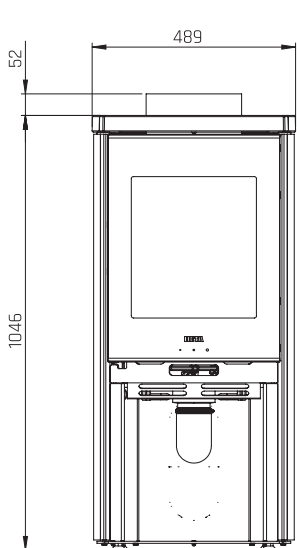

Technische informatie Moderna V

Kachelmodel	Moderna	Moderna Zijramen	series
mm	 A: 180 B: 489 C: 889 D: 427 H: 1046	 A: 180 B: 489 C: 889 D: 427 H: 1046	 Speksteen Verf zwart/grijs
Van vloer tot topuitgang mm	1007	1007	
Energieklasse	A	A	
kW nominaal	6,2	6,2	
Gewicht kg	110 → 159	109 → 146	
Hoeveelheid invoer kg	1,6	1,6	
Brandkamer inw. breedte mm	330	330	
Afstand tot brandbaar materiaal			
Zijkant kachel mm	400	450	
Achterkant kachel mm	160/60	160/60	
Afstand tot meubels mm	1100	900	
Rendement Ecodesign eis van 75%	79	79	
Stofmeting Ecodesign eis van 40 Mg/Nm³ 13% O₂	13	13	

* Vereist een schoorsteen die compatibel is met deze oplossing.

For use with a concentric flue (flue with built in fresh air).

Flue for fresh air intake

The same dimensions apply to standard stoves (Steel) and stone models