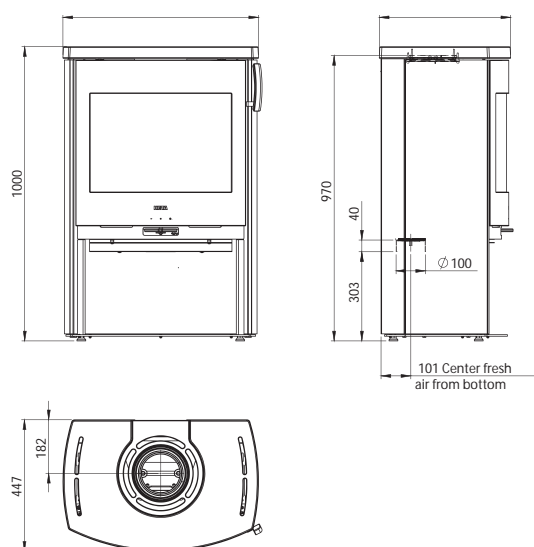

Technische informatie Eclipse

Kachelmodel	Eclipse	Eclipse Zijramen	series
mm	 A: 173 B: 454 C: 785 D: 394 H: 935	 A: 173 B: 454 C: 785 D: 394 H: 935	Speksteen Verf zwart/grijs
Van vloer tot topuitgang mm	898	898	
Energieklasse	A	A	
kW nominaal	5,4	5,4	
Gewicht kg	91 → 135	91 → 140	
Hoeveelheid invoer kg	1,22	1,22	
Brandkamer inw. breedte mm	289	289	
Afstand tot brandbaar materiaal			
Zijkant kachel mm	350	400	
Achterkant kachel mm	100/50	100/50	
Afstand tot meubels mm	1000	900	
Rendement Ecodesign eis van 75%	79	79	
Stofmeting Ecodesign eis van 40 Mg/Nm ³ 13% O ₂	14	14	

De houtkachel heeft een elegant en stijlvol uiterlijk en integreert daarmee volledig in uw thuis. Bovendien kunt u ze zelf eenvoudig bedienen.

Technische informatie Eclipse XL

Kachelmodel	Eclipse XL	Opties
mm	 <p>A: 182 B: 665 C: 848 D: 447 H: 1000</p>	 Speksteen  Verf zwart/grijs
Van vloer tot topuitgang mm	970	
Energieklasse	A+	
kW nominaal	7,1	
Gewicht kg	143 → 194	
Hoeveelheid invoer kg	1,75	
Brandkamer inw. breedte mm	472	
Afstand tot brandbaar materiaal Zijkant kachel mm Achterkant kachel mm	400 125/75	
Afstand tot meubels mm	1200	
Rendement Ecodesign eis van 75%	81	
Stofmeting Ecodesign eis van 40 Mg/Nm ³ 13% O ₂	25	

Technische informatie Eclipse XL-B

Kachelmodel	Eclipse XL-B	Opties
mm	 <p>A: 182 B: 665 C: 848/1171 D: 447 H: 1351</p>	 Speksteen  Verf zwart/grijs
Van vloer tot topuitgang mm	1312	
Energieklasse	A+	
kW nominaal	7,1	
Gewicht kg	186 → 253	
Hoeveelheid invoer kg	1,75	
Brandkamer inw. breedte mm	472	
Afstand tot brandbaar materiaal		
Zijkant kachel mm	400	
Achterkant kachel mm	125/75	
Afstand tot meubels mm	1200	
Rendement Ecodesign eis van 75%	81	
Stofmeting Ecodesign eis van 40 Mg/Nm³ 13% O₂	25	