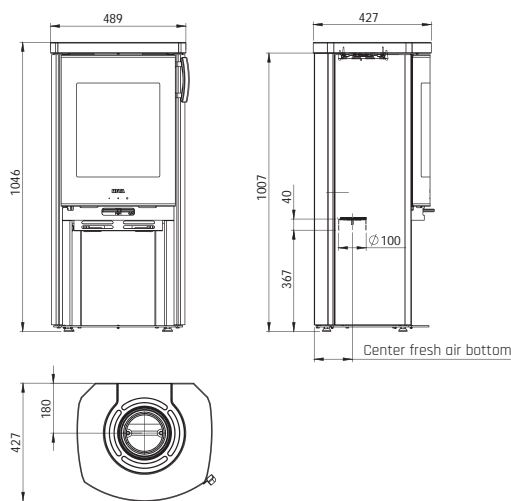

Technische informatie Moderna

Kachelmodel	Moderna	Moderna Zijramen	Opties
mm	 A: 180 B: 489 C: 889 D: 427 H: 1046	 A: 180 B: 489 C: 889 D: 427 H: 1046	 Speksteen  Verf zwart/grijs
Van vloer tot topuitgang mm	1007	1007	
Energieklasse	A	A	
kW nominaal	6,2	6,2	
Gewicht kg	110 → 159	109 → 146	
Hoeveelheid invoer kg	1,6	1,6	
Brandkamer inw. breedte mm	330	330	
Afstand tot brandbaar materiaal			
Zijkant kachel mm	400	450	
Achterkant kachel mm	160/60	160/60	
Afstand tot meubels mm	1100	900	
Rendement Ecodesign eis van 75%	79	79	
Stofmeting Ecodesign eis van 40 Mg/Nm³ 13% O₂	13	13	