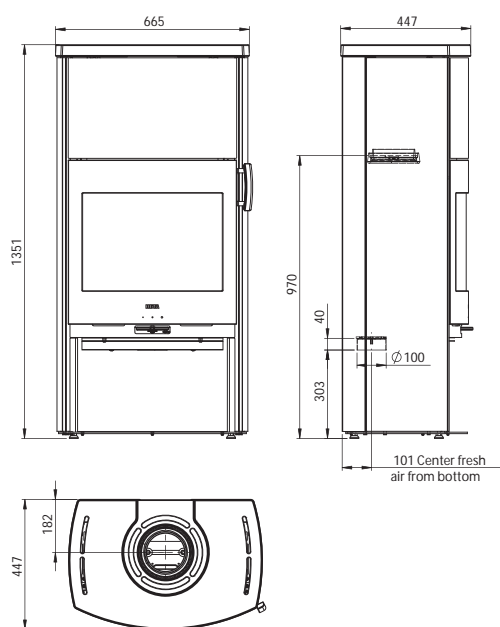

De houtkachel heeft een elegant en stijlvol uiterlijk en integreert daarmee volledig in uw thuis. Bovendien kunt u ze zelf eenvoudig bedienen.

Technische informatie Eclipse XL

Kachelmodel	Eclipse XL	Opties
mm	 <p>A: 182 B: 665 C: 848 D: 447 H: 1000</p>	 Speksteen  Verf zwart/grijs
Van vloer tot topuitgang mm	970	
Energieklasse	A+	
kW nominaal	7,1	
Gewicht kg	143 → 194	
Hoeveelheid invoer kg	1,75	
Brandkamer inw. breedte mm	472	
Afstand tot brandbaar materiaal Zijkant kachel mm Achterkant kachel mm	400 125/75	
Afstand tot meubels mm	1200	
Rendement Ecodesign eis van 75%	81	
Stofmeting Ecodesign eis van 40 Mg/Nm ³ 13% O ₂	25	

Technische informatie Eclipse XL-B

Kachelmodel	Eclipse XL-B	Opties
mm	 <p>A: 182 B: 665 C: 848/1171 D: 447 H: 1351</p>	 Speksteen  Verf zwart/grijs
Van vloer tot topuitgang mm	1312	
Energieklasse	A+	
kW nominaal	7,1	
Gewicht kg	186 → 253	
Hoeveelheid invoer kg	1,75	
Brandkamer inw. breedte mm	472	
Afstand tot brandbaar materiaal		
Zijkant kachel mm	400	
Achterkant kachel mm	125/75	
Afstand tot meubels mm	1200	
Rendement Ecodesign eis van 75%	81	
Stofmeting Ecodesign eis van 40 Mg/Nm³ 13% O₂	25	

Technische informatie Eclipse XL-S

Kachelmodel	Eclipse XL-S	Opties
mm	 A: 182 B: 665 C: 848/1171 D: 447 H: 1351	 Speksteen  Verf zwart/grijs
Van vloer tot topuitgang mm	970	
Energieklasse	A+	
kW nominaal	7,1	
Gewicht kg	257 → 326	
Hoeveelheid invoer kg	1,75	
Brandkamer inw. breedte mm	472	
Afstand tot brandbaar materiaal		
Zijkant kachel mm	400	
Achterkant kachel mm	75/125	
Afstand tot meubels mm	1200	
Rendement Ecodesign eis van 75%	81	
Stofmeting Ecodesign eis van 40 Mg/Nm³ 13% O₂	25	