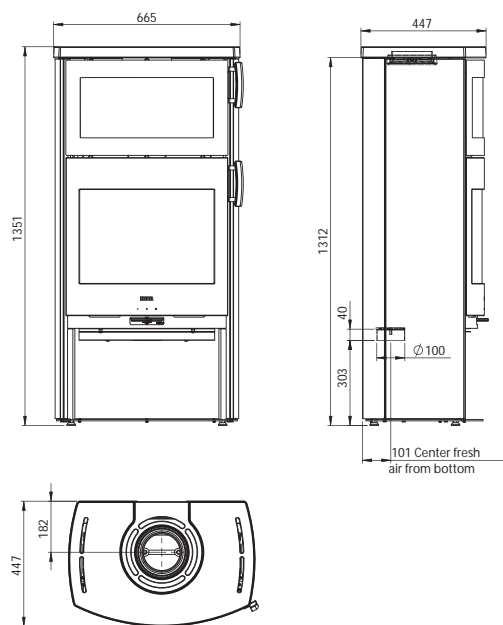

De houtkachel heeft een elegant en stijlvol uiterlijk en integreert daarmee volledig in uw thuis. Bovendien kunt u ze zelf eenvoudig bedienen.

Technische informatie Eclipse XL

Kachelmodel	Eclipse XL	Opties
mm	 <p>A: 182 B: 665 C: 848 D: 447 H: 1000</p>	 Speksteen  Verf zwart/grijs
Van vloer tot topuitgang mm	970	
Energieklasse	A+	
kW nominaal	7,1	
Gewicht kg	143 → 194	
Hoeveelheid invoer kg	1,75	
Brandkamer inw. breedte mm	472	
Afstand tot brandbaar materiaal Zijkant kachel mm Achterkant kachel mm	400 125/75	
Afstand tot meubels mm	1200	
Rendement Ecodesign eis van 75%	81	
Stofmeting Ecodesign eis van 40 Mg/Nm ³ 13% O ₂	25	

Technische informatie Eclipse XL-B

Kachelmodel	Eclipse XL-B	Opties
mm	 <p>A: 182 B: 665 C: 848/1171 D: 447 H: 1351</p>	 Speksteen  Verf zwart/grijs
Van vloer tot topuitgang mm	1312	
Energieklasse	A+	
kW nominaal	7,1	
Gewicht kg	186 → 253	
Hoeveelheid invoer kg	1,75	
Brandkamer inw. breedte mm	472	
Afstand tot brandbaar materiaal		
Zijkant kachel mm	400	
Achterkant kachel mm	125/75	
Afstand tot meubels mm	1200	
Rendement Ecodesign eis van 75%	81	
Stofmeting Ecodesign eis van 40 Mg/Nm³ 13% O₂	25	

Technische informatie Eclipse XL-S

Kachelmodel	Eclipse XL-S	Opties
mm	 A: 182 B: 665 C: 848/1171 D: 447 H: 1351	 Speksteen  Verf zwart/grijs
Van vloer tot topuitgang mm	970	
Energieklasse	A+	
kW nominaal	7,1	
Gewicht kg	257 → 326	
Hoeveelheid invoer kg	1,75	
Brandkamer inw. breedte mm	472	
Afstand tot brandbaar materiaal		
Zijkant kachel mm	400	
Achterkant kachel mm	75/125	
Afstand tot meubels mm	1200	
Rendement Ecodesign eis van 75%	81	
Stofmeting Ecodesign eis van 40 Mg/Nm³ 13% O₂	25	