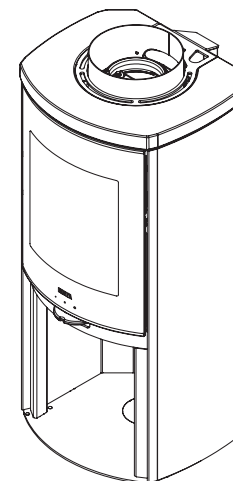

Moderna V

De Moderna V is een stijlvolle oplossing voor energiezuinige woningen met een behoefte aan verse lucht. De ventilatieopening aan de bovenzijde biedt veel flexibiliteit voor de plaatsing van de kachel en maakt een aparte luchttoevoer onder of achter de kachel overbodig. De toevoerleiding voor de verbrandingslucht is in de kachel geïntegreerd zonder de afmetingen van de vuurhaard, die nog steeds 26 cm diep is, te verkleinen.

Het model Moderna V is verkrijgbaar in staal of met speksteen, en is leverbaar met of zonder zijruiten. Bovendien beschikt de Moderna V over dezelfde uitstekende eigenschappen als het standaard Moderna-model.

Het is mogelijk de HAC 2.0-technologie van HETA voor Moderna V aan te schaffen, die eenvoudig te bedienen is met de app van HETA voor Android/iOS via bluetooth. De kachel heeft een indicator die kleurcodes gebruikt (rood, geel en groen) om u te waarschuwen als hij opnieuw moet worden ontstoken of als er te veel brandhout is. De deur van de kachel heeft een sensor die detecteert wanneer er nieuw brandhout is toegevoegd.

Technische informatie Moderna V

Kachelmodel	Moderna	Moderna Zijramen	series
mm	 A: 180 B: 489 C: 889 D: 427 H: 1046	 A: 180 B: 489 C: 889 D: 427 H: 1046	 Speksteen Verf zwart/grijs
Van vloer tot topuitgang mm	1007	1007	
Energieklasse	A	A	
kW nominaal	6,2	6,2	
Gewicht kg	110 → 159	109 → 146	
Hoeveelheid invoer kg	1,6	1,6	
Brandkamer inw. breedte mm	330	330	
Afstand tot brandbaar materiaal			
Zijkant kachel mm	400	450	
Achterkant kachel mm	160/60	160/60	
Afstand tot meubels mm	1100	900	
Rendement Ecodesign eis van 75%	79	79	
Stofmeting Ecodesign eis van 40 Mg/Nm³ 13% O₂	13	13	

* Vereist een schoorsteen die compatibel is met deze oplossing.

For use with a concentric flue (flue with built in fresh air).

Flue for fresh air intake