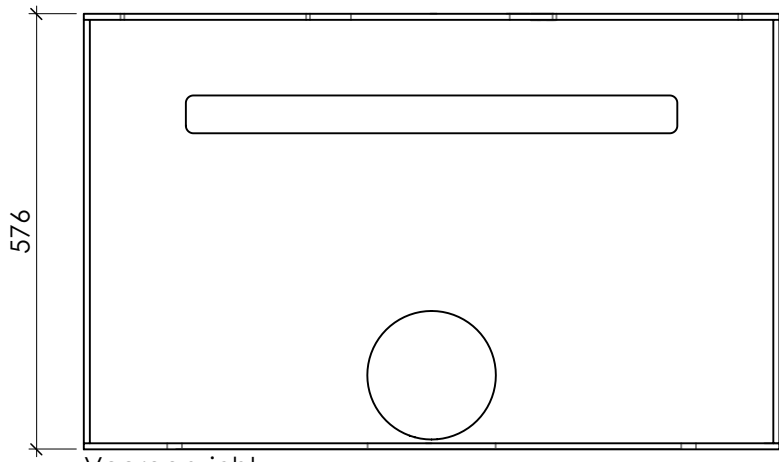

Bovenaanzicht

Vooraanzicht

Zijaanzicht

Date: 11.08.2022

Drawn : Dominique Van Hees

Tolerance:

Scale: 1/10

Description:

iCube 90/55

Drawingnumber:

Revision:

01

Format:

A4

iFiRE[®]