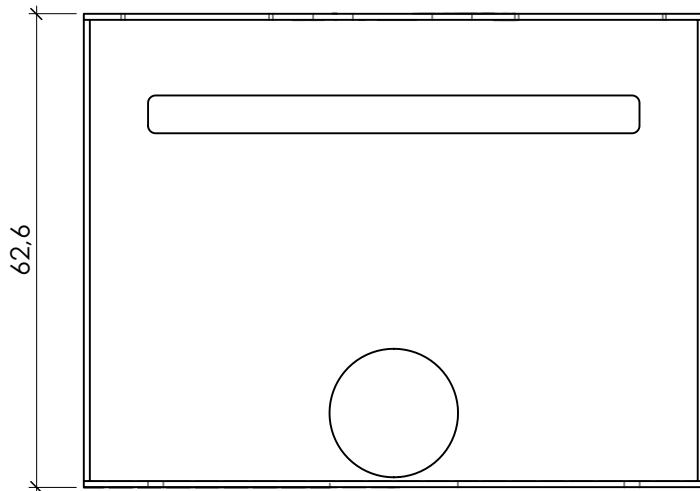

Bovenaanzicht

Vooraanzicht

Zijaanzicht

Date: 11.08.2022

Drawn : Dominique Van Hees

Tolerance:

Scale: 1/10

Description:

iCube 80/60

Drawingnumber:

Revision:

01

Format:

A4

iFiRE[®]