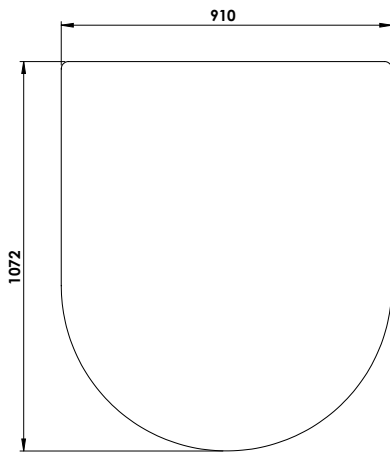

Scan-Line 8 universal 3535-0104