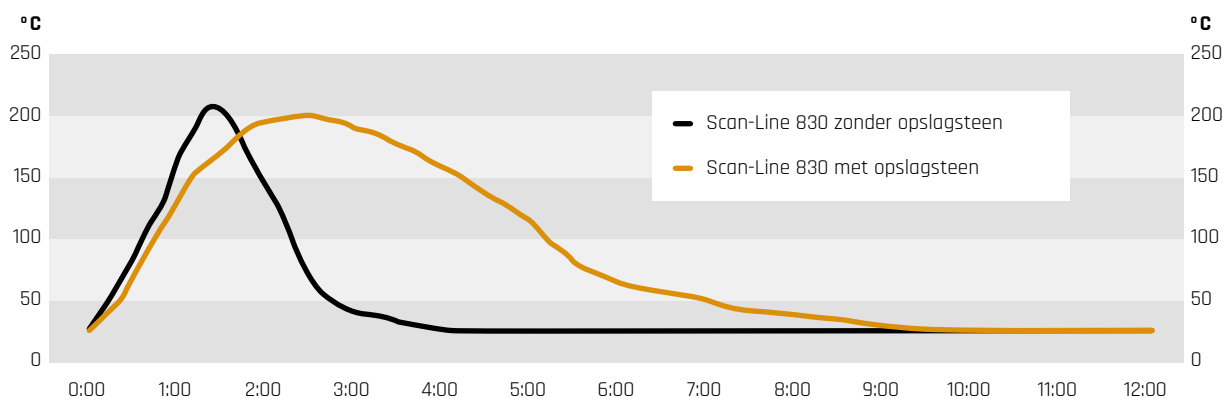

Vergelijking van opslagcapaciteit