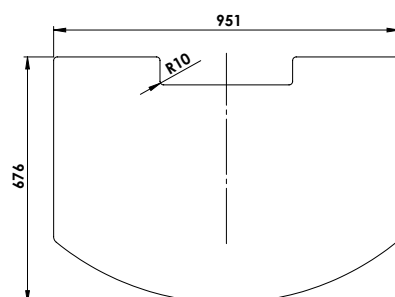

Scan-Line 800 3535-0100

Scan-Line 500 3535-0101

Quad

05/2022 Art. direction: superego.nu Print: strömbygaard.dk Photo: HETA

Jupitervej 22 | DK-7620 Lemvig | heta.dk

Verkoper