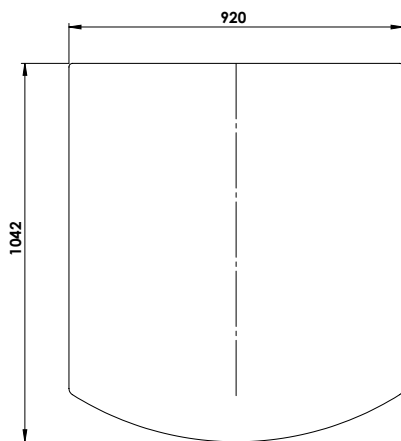

Universal 3535-0102