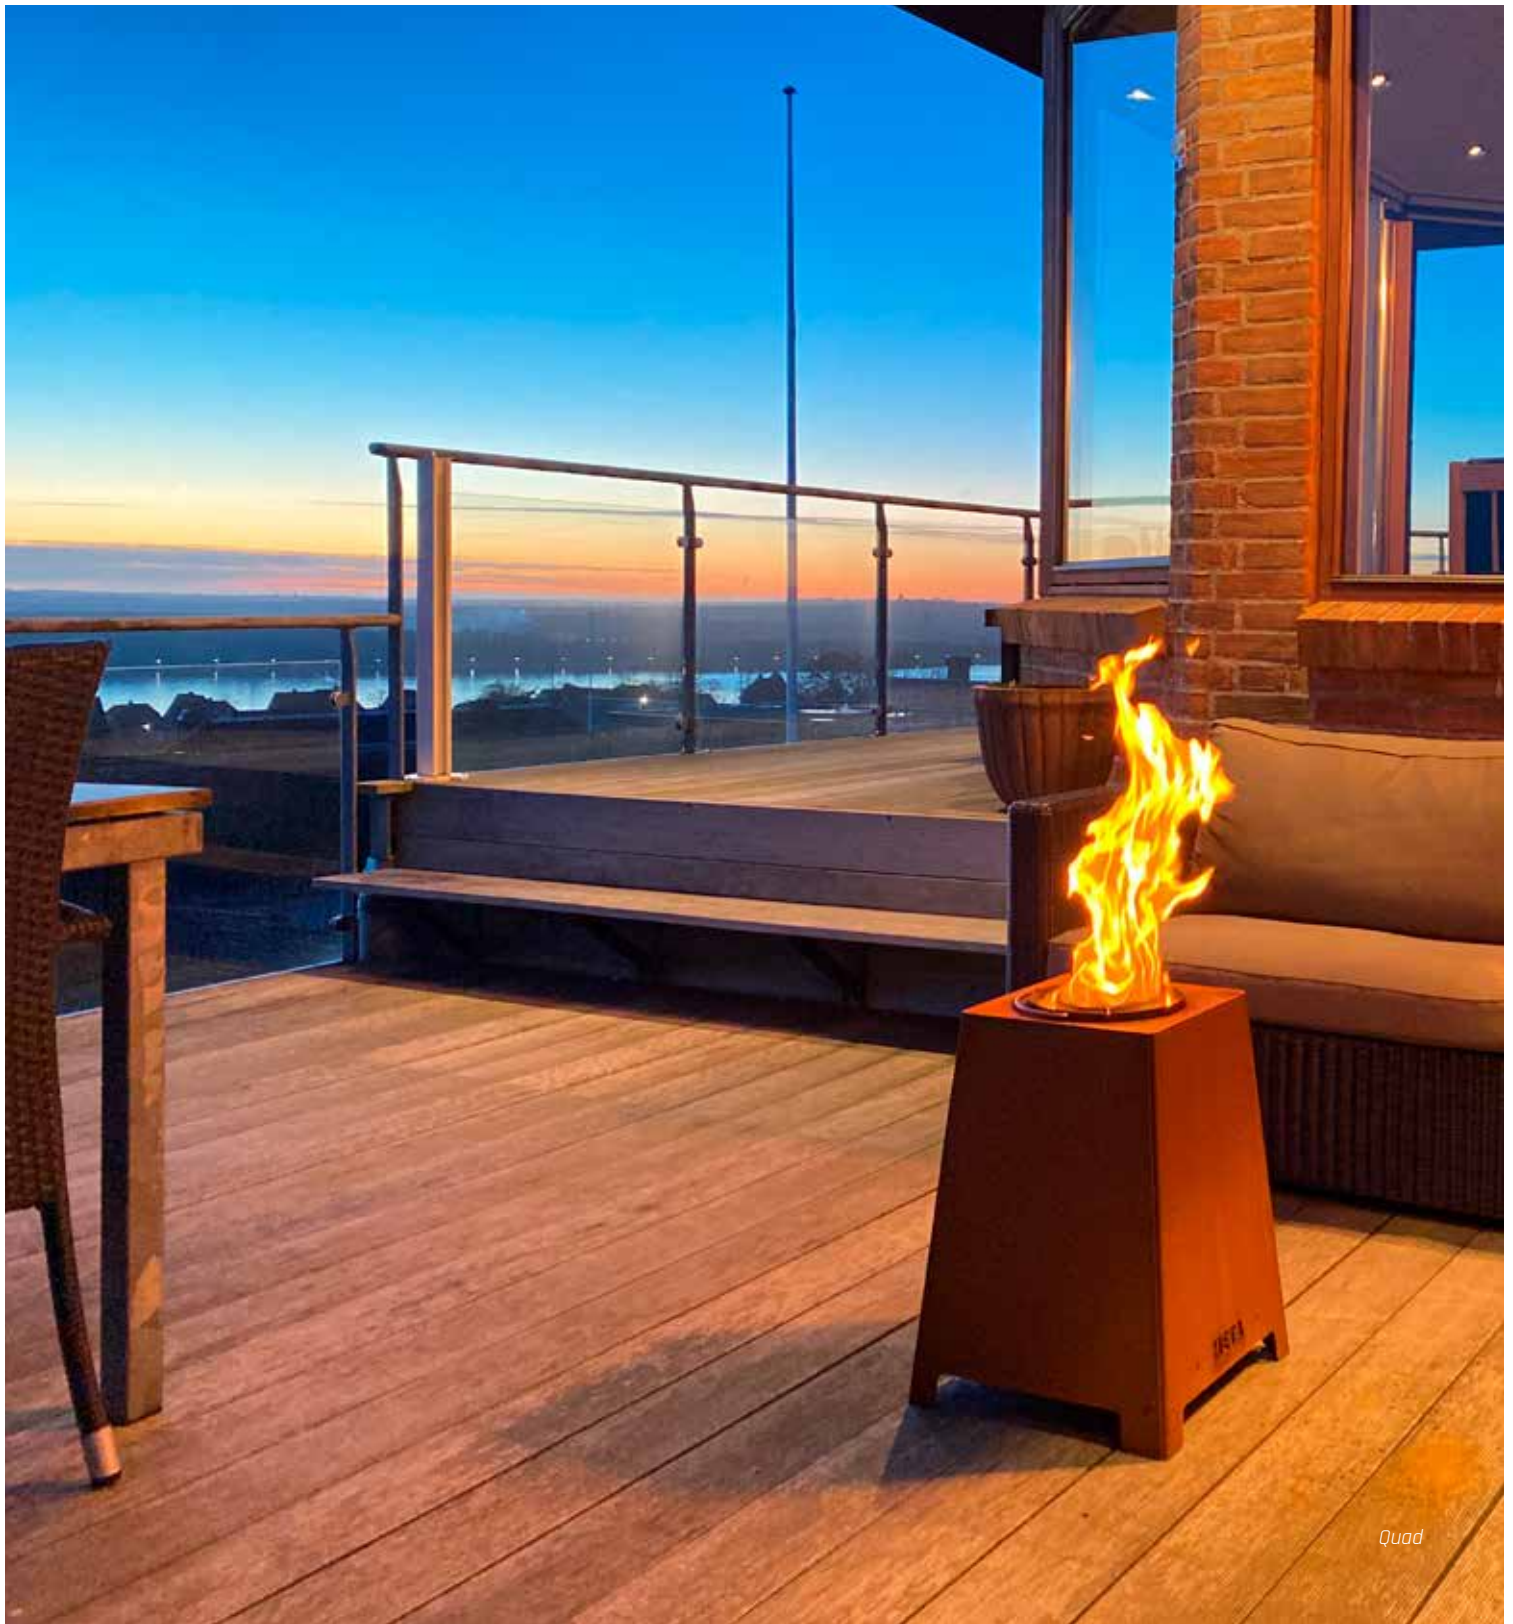

Quad

05/2022 Art. direction: superego.nu Print: strömbygaard.dk Photo: HETA

Jupitervej 22 | DK-7620 Lemvig | heta.dk

Verkoper