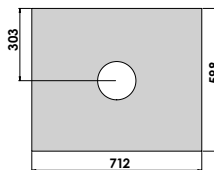

<

Opties

Kachelmodel	Scan-Line Solid	Opties
mm	A: 303 B: 712 C: 1324 D: 598 H: 1632	 Verf zwart/grijs
Van vloer tot topuitgang mm	1107	
Energieklasse	A	
kW nominaal	8	
Gewicht kg	325 → 400	
Hoeveelheid invoer kg	2,1	
Brandkamer inw. breedte mm	614	
Afstand tot brandbaar materiaal Zijkant kachel mm Achterkant kachel mm	550 - -	
Afstand tot meubels mm	1100	
Rendement Ecodesign eis van 75%	79	
Stofmeting Ecodesign eis van 40 Mg/Nm³ 13% O₂	27