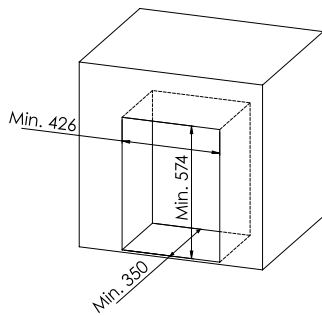

Inspire

Vloer- en wandmodel Inspire