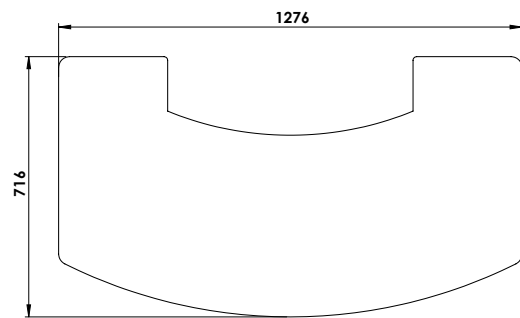

Scan-Line 800 3535-0100

Scan-Line 500 3535-0101

Quad

05/2022 Art. direction: superego.nu Print: strömbygaard.dk Photo: HETA

Jupitervej 22 | DK-7620 Lemvig | heta.dk

Verkoper