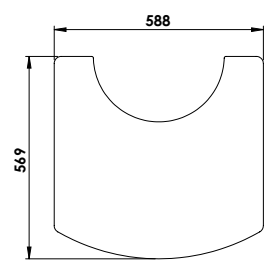

Scan-Line 8 1013-011481