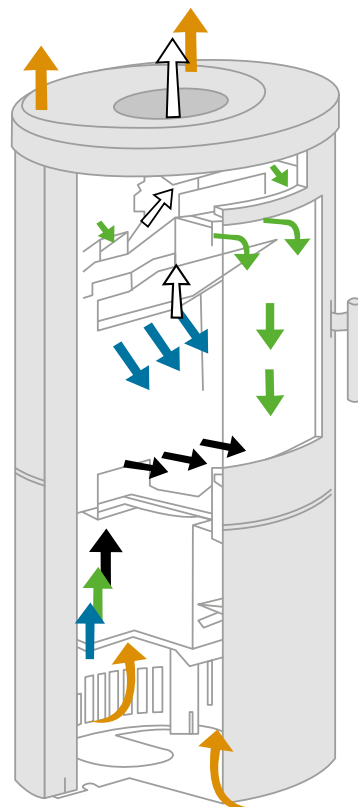

De moderne verbrandingstechniek Clean Burn van HETA is bijzonder effectief en verwijdert roetdeeltjes op het glas van de deur en in de rookkanalen. Als u de kachel aansteekt, ontstaat direct een gezonde en prettige stralingswarmte door de grote glasruiten. Kort daarop begint het convectiesysteem de warmte en de gezelligheid over het vertrek en de aangrenzende ruimtes te verdelen.

Veel van onze producten zijn daarnaast voorzien van warmteopslagsteen (speksteen, zandsteen, graniet of keramiek) dat de warmte vele uren lang vasthoudt en langzaam afgeeft.

Clean Burn

De Clean Burn-verbrandingstechniek van HETA zorgt ervoor dat de verbrandingslucht gemakkelijk wordt afgevoerd en zonder weerstand naar de verbranding wordt geleid. De verwarmde tertiaire luchttoevoer verbrandt de laatste gassen voordat de rook in de schoorsteen komt en vormt daarmee een belangrijke factor voor de milieuvriendelijke verbranding. Warme convectielucht is de lucht die in de omliggende vertrekken wordt verspreid, en vormt dus samen met de stralingswarmte van de glasruit de directe warmtebron.

De warmte wordt beter benut en u kunt van het zicht op de vlammen genieten door het grote glasoppervlak van de deur - zonder rook.

- **Zwart** = primair
- **Groen** = secundair
- **Blauw** = tertiair
- **Wit** = rookgas
- **Oranje** = convectielucht