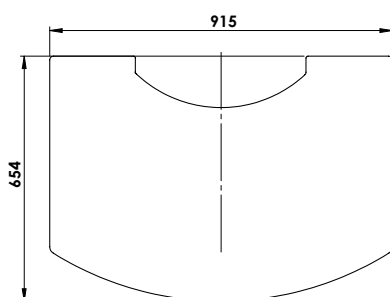

Scan-Line 800 3535-0100

Scan-Line 500 3535-0101

Quad

05/2022 Art. direction: superego.nu Print: strömbygaard.dk Photo: HETA

Jupitervej 22 | DK-7620 Lemvig | heta.dk

Verkoper