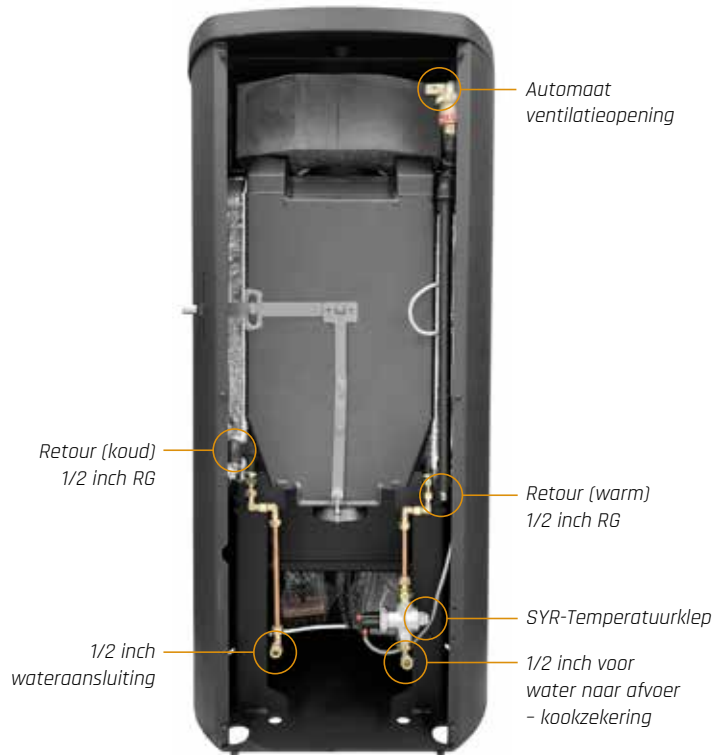

Scan-Line 8 Gas

De Scan-Line 8 Gas is een professioneel ontworpen kachel met de perfecte afmetingen, speciaal gebouwd voor de meeste interieurs en kamerafmetingen. Het fornuis is strak vormgegeven en neemt niet veel ruimte in beslag. Bovendien biedt de grote glazen deur u een spectaculaire kijk op de vlammen! Scan-Line 8 Gas is ook verkrijgbaar met een bovenplaat van speksteen. Scan-Line 8 Gas wordt vervaardigd door HETA - één van de toonaangevende fabrikanten van houtkachels in Denemarken.