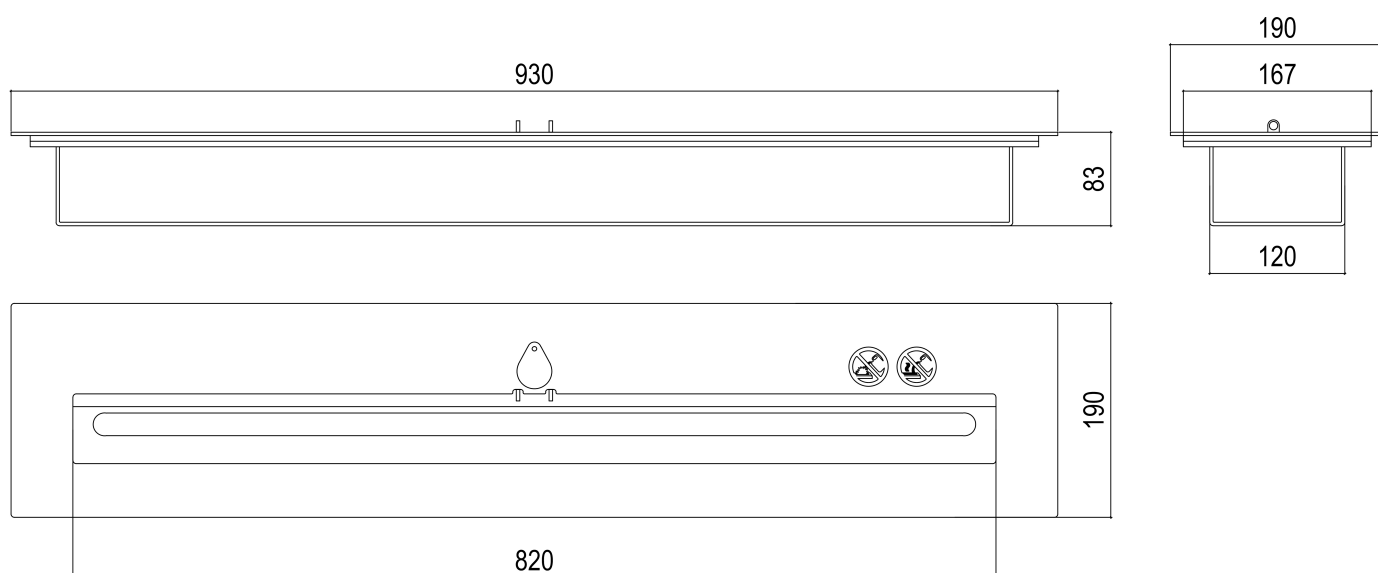

IFIRE®

WE SPARK YOUR PROJECT

MANUELE BIO-ETHANOLHAARD MEDIUM

Kenmerken

- Beste prijs/kwaliteit verhouding
- Géén geurhinder
- Manuele ontsteking: geen stroom of afstandsbediening nodig

Specificaties

- | | |
|-----------------------|------------------|
| - Vermogen (kW) | 4.1kW - 6.6kW |
| - Reservoirinhoud (L) | 4.2L |
| - Verbruik (L/u) | 0.95L/u - 1.4L/u |