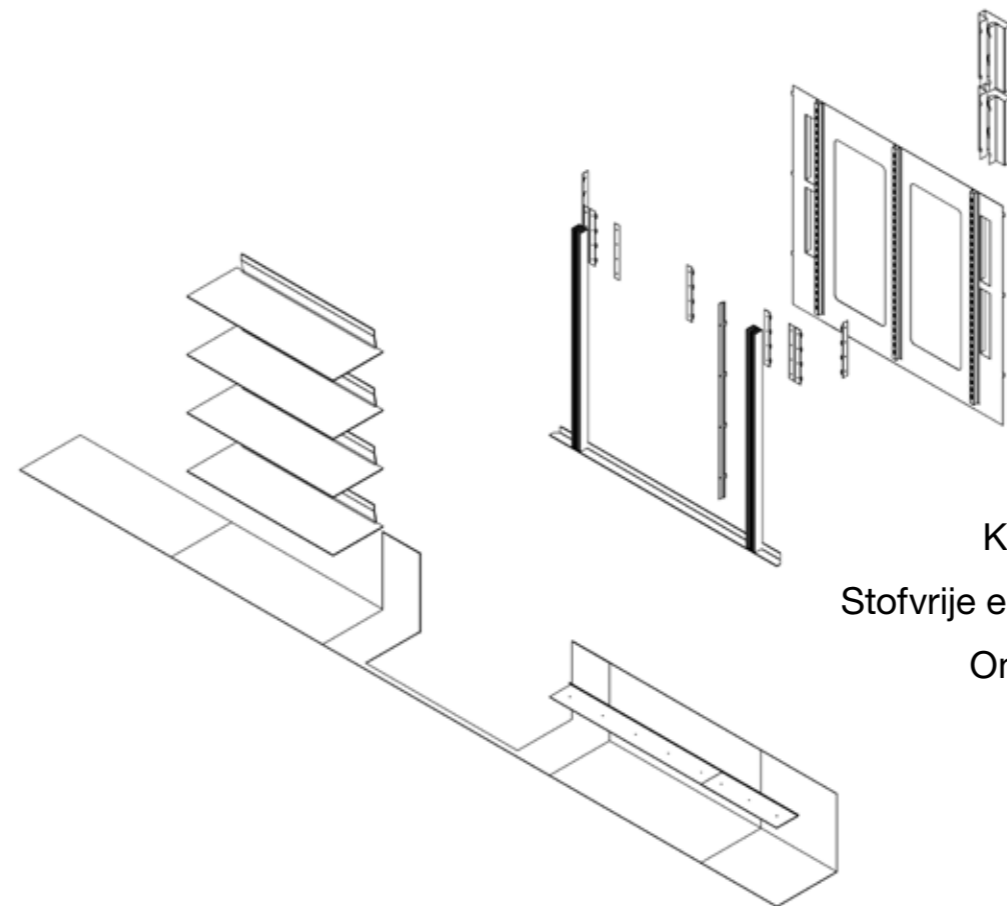

Innovatief, uniek en **geregistreerd concept**
Een **modulair**, flexibel & gemakkelijk systeem
Geschikt voor **hout-, gas- en bio-ethanolhaarden**
Een oplossing **voor elke woning** (zelfs zonder schouw)