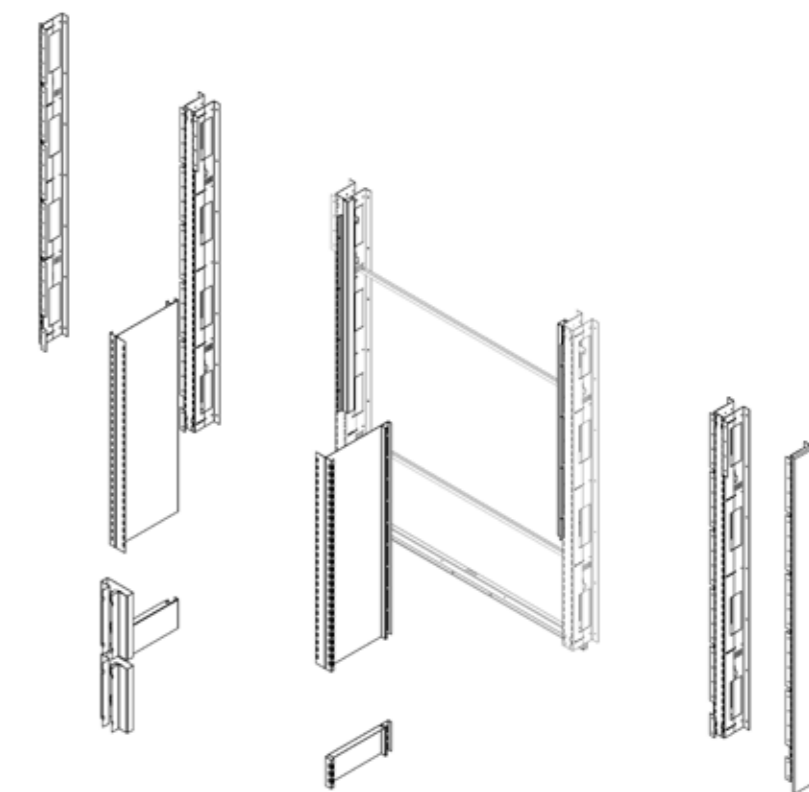

Innovatief, uniek en **geregistreerd concept**
Een **modulair**, flexibel & gemakkelijk systeem
Geschikt voor **hout-, gas- en bio-ethanolhaarden**
Een oplossing **voor elke woning** (zelfs zonder schouw)