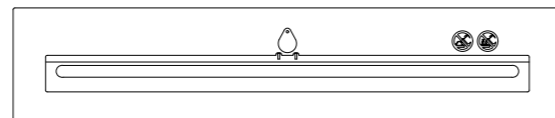

Large

B 930 mm x H 83 mm x D 190 mm