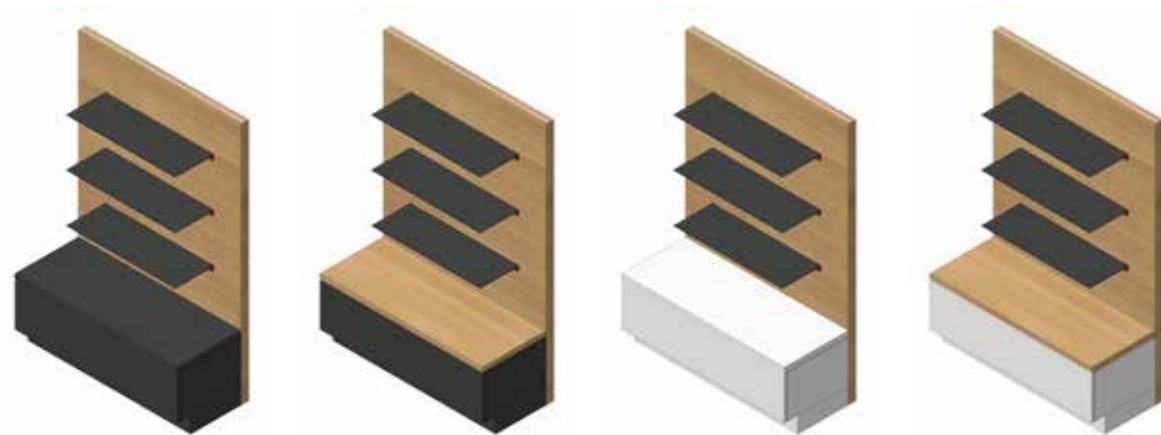

Materialen basis-, ophang- en televisiemodule

De kleur van het tablet volgt steeds de kleur van de achterwand of de kleur van de lade- of klepkast. Lade- of klepkasten en plinten zijn steeds mat zwart of wit.

Combinatie:
Bleke eik (Fleetwood Champagne) met mat zwart (Perfect Sense soft touch) en tablet in mat zwart.

Combinatie:
Bleke eik (Fleetwood Champagne) met mat zwart (Perfect Sense soft touch) en tablet in bleke eik.

Combinatie:
Bleke eik (Fleetwood Champagne) met wit en tablet in wit.

Combinatie:
Bleke eik (Fleetwood Champagne) met wit en tablet in bleke eik.