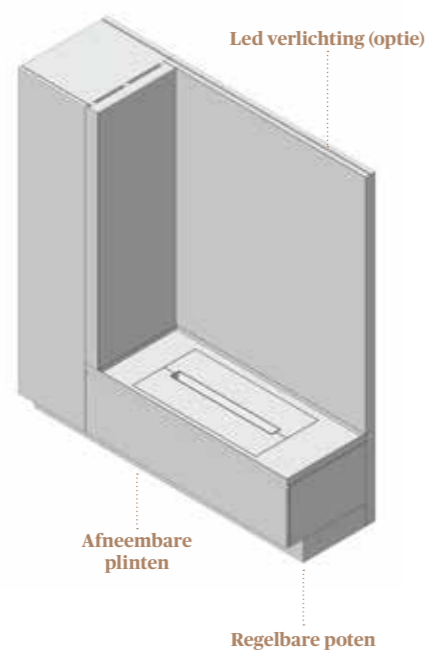

B 735 mm x H 210 mm x D 370 mm

Large

B 908 mm x H 168 mm x D 193 mm

Large

B 1060 mm x H 210 mm x D 370 mm

Stap 3: Kies uw aanvullende modules.

- Alle modules zijn voorzien van regelbare poten en een afneembare, doorlopende plint. Enkel op het einde van de opstelling zijn ze inspringend om zo een mooiere afwerking te verkrijgen.
- Alle modules zijn bovenaan standaard voorzien van een profiel met afdekkap waarin led verlichting kan geplaatst worden (zie stap 4).
- Indien u een kolomkast wenst te plaatsen naast een haardmodule dient deze kolomkast aan de zijkant beschermd te worden tegen de hitte door middel van een hittedekplaat. Materiaal hittedekplaat: combinatie van brandvrije isolatie afgewerkt met zwarte spiegel waarvan de randen zijn gelakt.

Opstelling met hittedekplaat

Opstelling zonder hittedekplaat

Met hittedekplaat

Zonder hittedekplaat

Kolomkast 400

Breedte: 400 mm
Hoogte: 1800 mm
Diepte: 526 mm

- Opbergkast met 4 legborden
- 1 deurfront met keuze links of rechts opendraaiend
- Optie: led verlichting

Basismodule 1200

Breedte: 1200 mm
Hoogte: 1800 mm
Diepte: 526 mm

- Ladekast (ladebeslag van beslagfabrikant Blum) met touch-to-open systeem
- Optie: led verlichting

Televisiemodule 1200 TV tot 50"

Breedte: 1200 mm
Hoogte: 1800 mm
Diepte: 526 mm