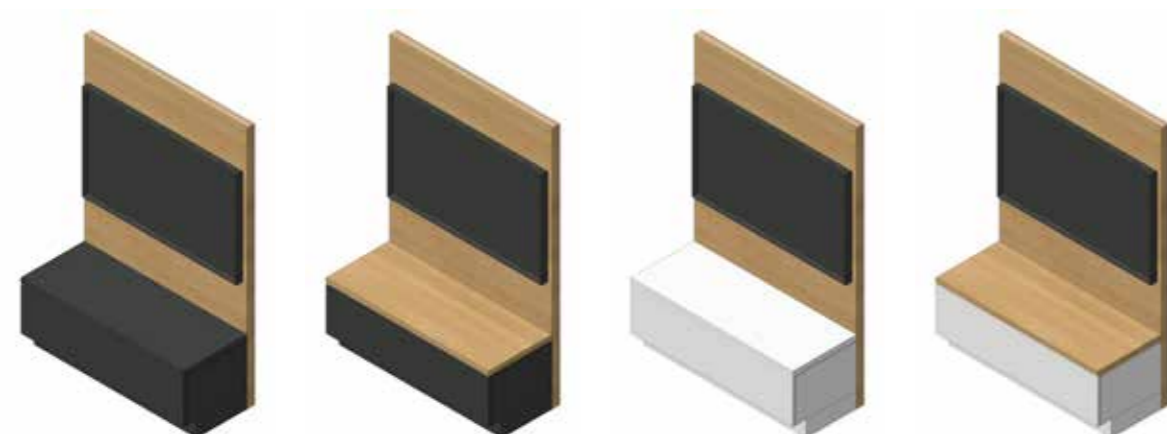

Combinatie:
Bleke eik (Fleetwood Champagne) met mat zwart (Perfect Sense soft touch) en tablet in mat zwart.

Combinatie:
Bleke eik (Fleetwood Champagne) met mat zwart (Perfect Sense soft touch) en tablet in bleke eik.

Combinatie:
Bleke eik (Fleetwood Champagne) met wit en tablet in wit.

Combinatie:
Bleke eik (Fleetwood Champagne) met wit en tablet in bleke eik.

	Fleetwood Champagne	Palisander	Maloja	Mat zwart Perfect Sense soft touch	Wit	MDF
Rugwand	•	•	•	•	•	•
Tablet	•	•	•	•	•	•
Onderkast	-	-	-	•	•	-
Plint	-	-	-	•	•	-

Materialen kolomkast

De kolomkast is enkel verkrijgbaar in mat zwart Perfect Sense soft touch of wit, geen houtstructuren.