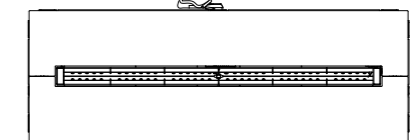

B 735 mm x H 210 mm x D 370 mm

Large

B 908 mm x H 168 mm x D 193 mm

Large

B 1060 mm x H 210 mm x D 370 mm

Stap 3: Kies uw aanvullende modules.

- Alle modules zijn voorzien van regelbare poten en een afneembare, doorlopende plint. Enkel op het einde van de opstelling zijn ze inspringend om zo een mooiere afwerking te verkrijgen.
- Alle modules zijn bovenaan standaard voorzien van een profiel met afdekkap waarin led verlichting kan geplaatst worden (zie stap 4).
- Indien u een kolomkast wenst te plaatsen naast een haardmodule dient deze kolomkast aan de zijkant beschermd te worden tegen de hitte door middel van een hittedekplaat. Materiaal hittedekplaat: combinatie van brandvrije isolatie afgewerkt met zwarte spiegel waarvan de randen zijn gelakt.