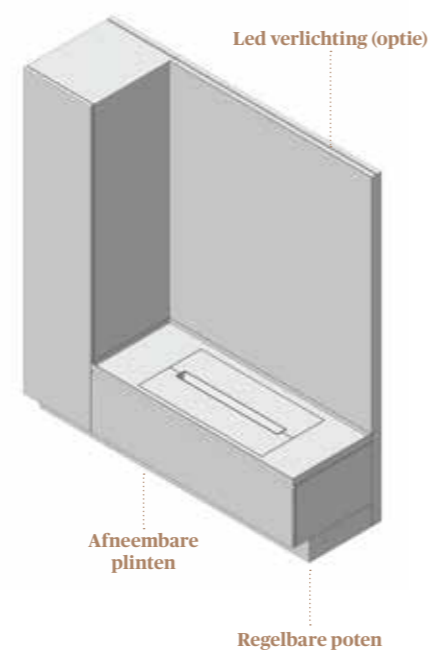

B 735 mm x H 210 mm x D 370 mm

Large

B 908 mm x H 168 mm x D 193 mm

Large

B 1060 mm x H 210 mm x D 370 mm

Stap 3: Kies uw aanvullende modules.

- Alle modules zijn voorzien van regelbare poten en een afneembare, doorlopende plint. Enkel op het einde van de opstelling zijn ze inspringend om zo een mooiere afwerking te verkrijgen.
- Alle modules zijn bovenaan standaard voorzien van een profiel met afdekkap waarin led verlichting kan geplaatst worden (zie stap 4).
- Indien u een kolomkast wenst te plaatsen naast een haardmodule dient deze kolomkast aan de zijkant beschermd te worden tegen de hitte door middel van een hittedekplaat. Materiaal hittedekplaat: combinatie van brandvrije isolatie afgewerkt met zwarte spiegel waarvan de randen zijn gelakt.

Opstelling met hittedekplaat

Opstelling zonder hittedekplaat

Met hittedekplaat

Zonder hittedekplaat

Kolomkast 400

Breedte: 400 mm
Hoogte: 1800 mm
Diepte: 526 mm

- Opbergkast met 4 legborden
- 1 deurfront met keuze links of rechts opendraaiend
- Optie: led verlichting

Basismodule 1200

Breedte: 1200 mm
Hoogte: 1800 mm
Diepte: 526 mm

- Ladekast (ladebeslag van beslagfabrikant Blum) met touch-to-open systeem
- Optie: led verlichting

Televisiemodule 1200 TV tot 50"

Breedte: 1200 mm
Hoogte: 1800 mm
Diepte: 526 mm