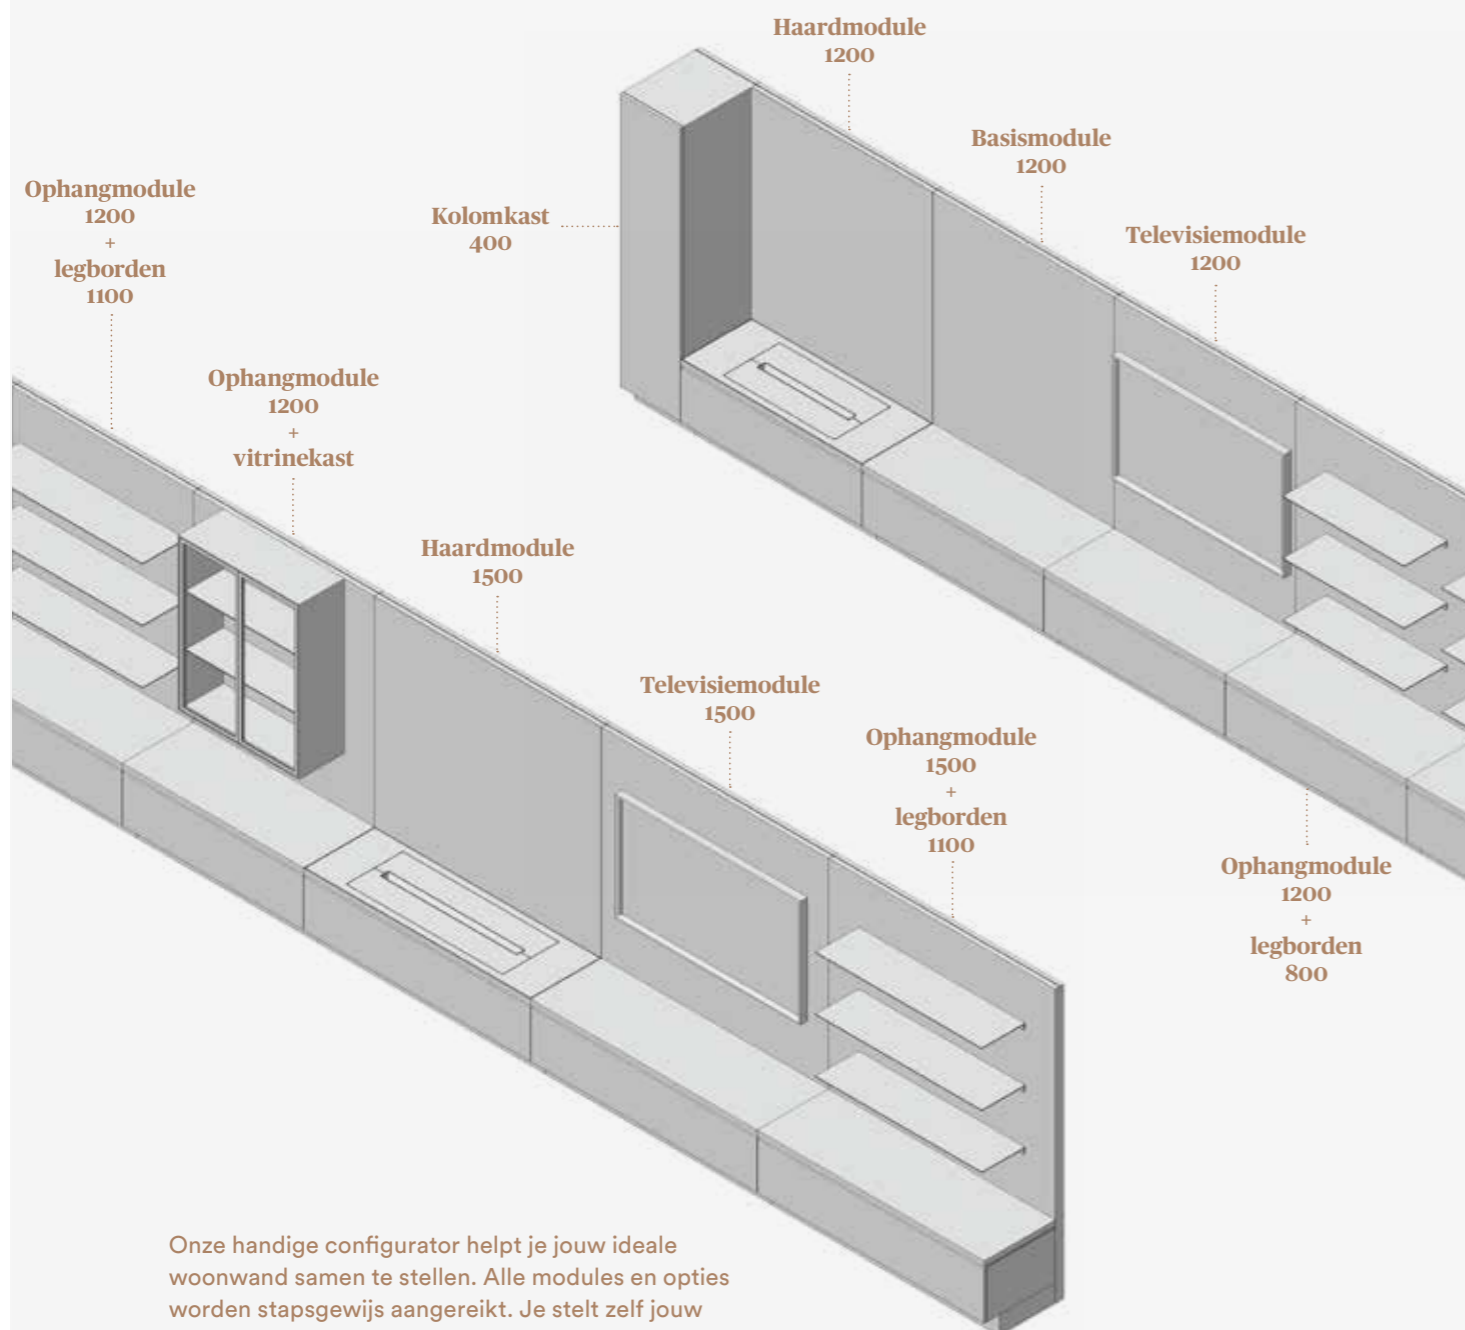

Configureer & bestel online.

Benieuwd hoe jouw izyWALL eruit zou zien? Surf snel naar onze online configurator via www.izywall.com/configureer-nu en stel jouw ideale wand samen.

Onze handige configurator helpt je jouw ideale woonwand samen te stellen. Alle modules en opties worden stapsgewijs aangereikt. Je stelt zelf jouw wand samen en bestelt meteen online. Vervolgens gaan wij aan de slag om jouw izyWALL zo snel mogelijk klaar te maken en te leveren bij jou thuis.