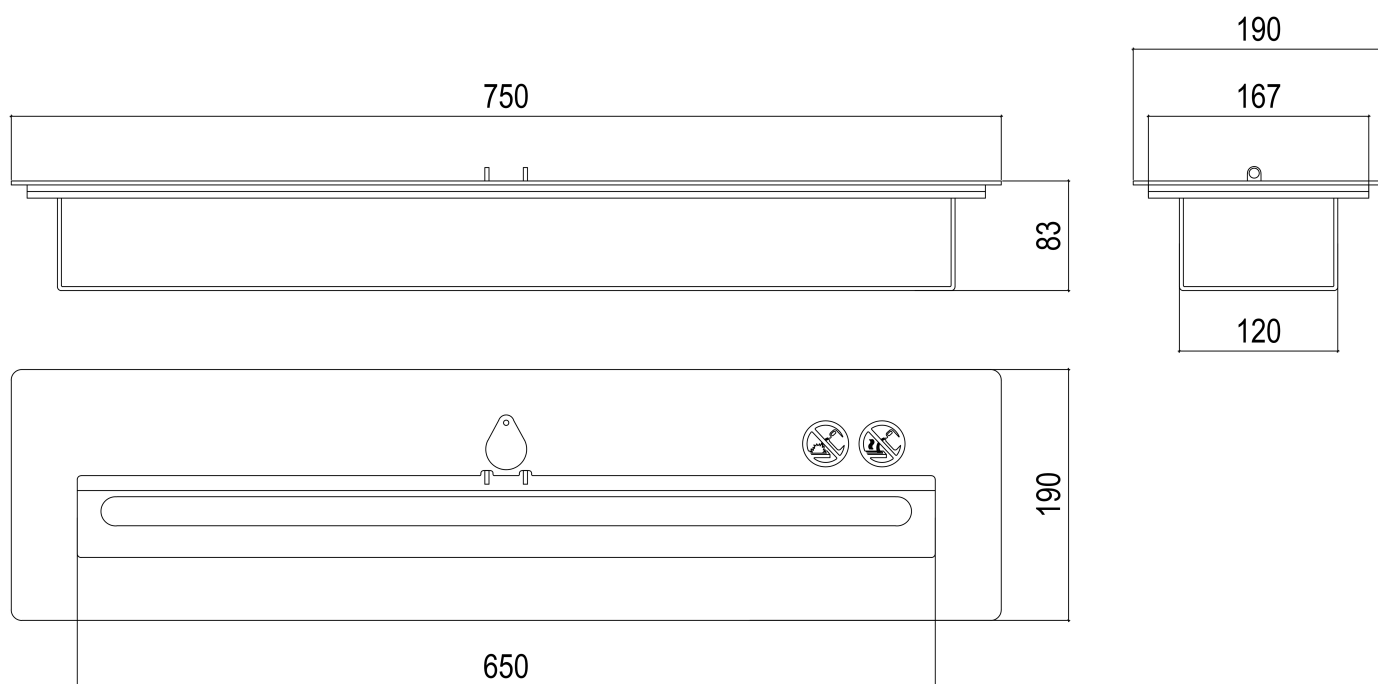

IFIRE®

WE SPARK YOUR PROJECT

MANUELE BIO-ETHANOLHAARD SMALL

Kenmerken

- Beste prijs/kwaliteit verhouding
- Géén geurhinder
- Manuele ontsteking: geen stroom of afstandsbediening nodig

Specificaties

- | | |
|-----------------------|-----------------|
| - Vermogen (kW) | 3.6kW - 6.6kW |
| - Reservoirinhoud (L) | 3.4L |
| - Verbruik (L/u) | 0.9L/u - 1.6L/u |