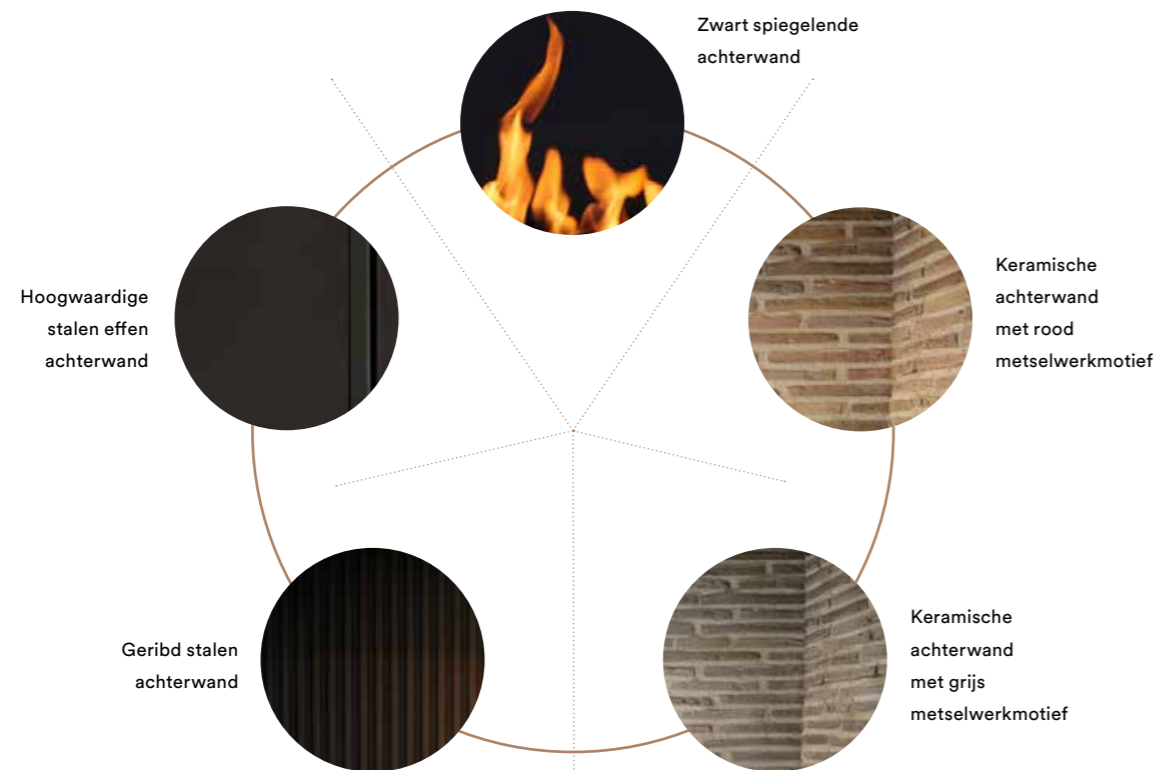

Personaliseer met:

1. Bekleding

Achterwandbekleding

Personaliseer uw iGAS Premium en kies tussen vier achterwand opties:

MIX & MATCH

Bodembekleding

Voor een rustieke uitstraling wordt de gasbrander bekleed met een decor van natuurgetrouwe houtblokken die bovenop een authentiek gloed-bed liggen van vermiculiet korrels. Voor een moderne en minimalistische uitstraling zet iFiRE in op een omkleeding met échte Italiaanse Carrara keien in het grijs of wit.