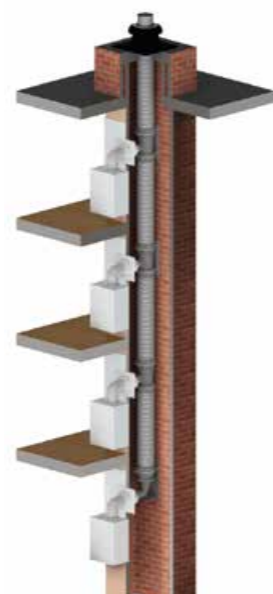

CLV Systeem

Dit is sinds 2012 één van de meest evolutionaire ontwikkelingen binnen de haardensector waarbij fabrikanten zoals ons de kans krijgen verschillende gashaarden op één rookkanaal aan te sluiten. Om gebruik te maken van deze ontwikkeling werd de iGas Premium officieel goedgekeurd. Zodoende kunnen we onze klantenkring van bouwkundige ingenieurs en architecten ruggensteun bieden bij appartements- en andere hoogbouw.