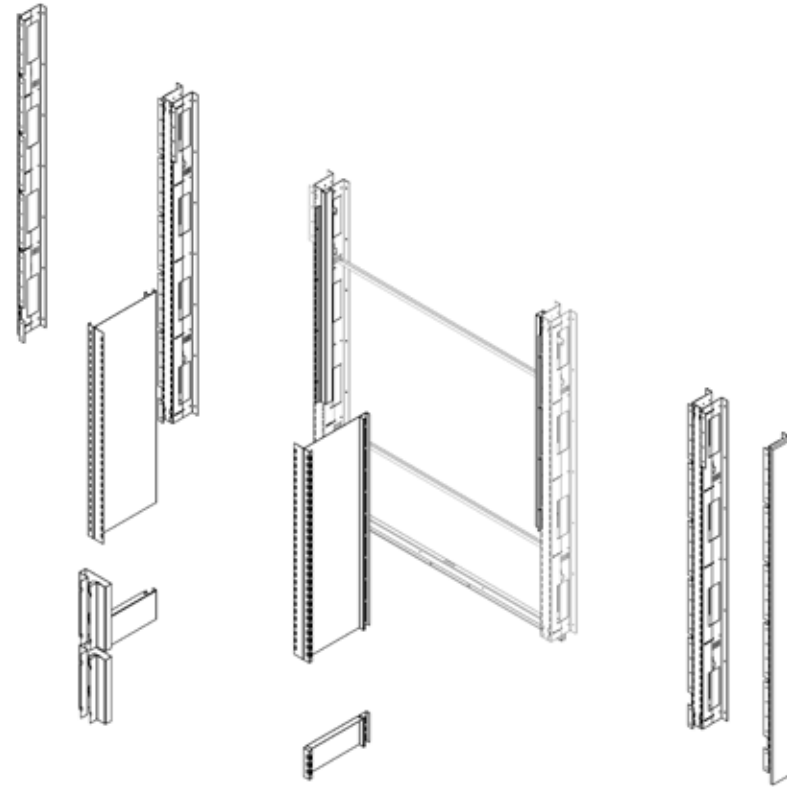

Innovatief, uniek en **geregistreerd concept**

Een **modulair**, flexibel & gemakkelijk systeem

Geschikt voor **hout-, gas- en bio-ethanolhaarden**

Een oplossing **voor elke woning** (zelfs zonder schouw)

Kant- en klaar, van hoge kwaliteit **geen voorbereiding nodig**

Stofvrije en **schone installatie**

Ontwerp met een **online configurator**

Snelle opbouw in minder dan een dag (tussen 4 & 8 u)