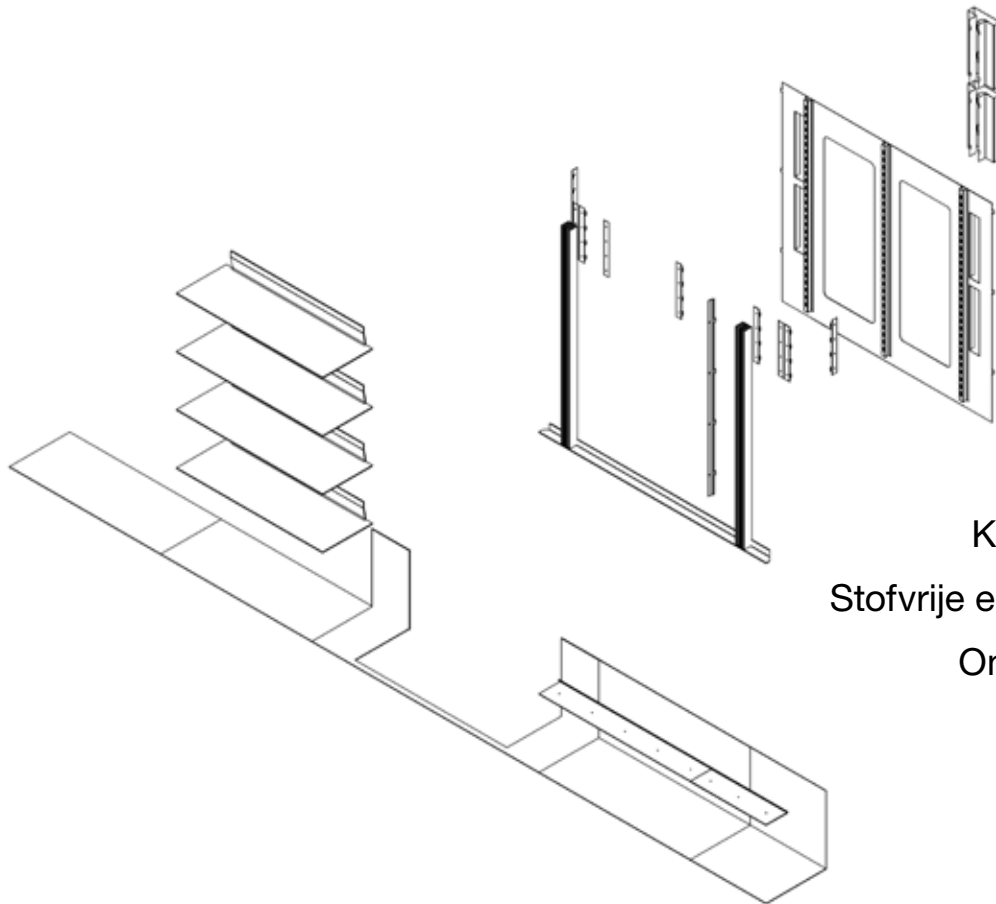

Nadat de opstelling van de iWALL-haardwand is vastgelegd worden de profielen bepaald.

De profielen worden in het midden en aan ieder uiteinde, rechts en links van de wandmodules geplaatst. Dankzij een **geregistreerd profielsysteem** worden de maatverschillen op uw wand weggewerkt en kan de installatie vlekkeloos worden uitgevoerd.

i WALL®

FIREPLACE + WALL UNITS

i WALL[®]

FIREPLACE + WALL UNITS

Innovatief, uniek en **geregistreerd concept**

Een **modulair**, flexibel & gemakkelijk systeem

Geschikt voor **hout-, gas- en bio-ethanolhaarden**

Een oplossing **voor elke woning** (zelfs zonder schouw)

Kant- en klaar, van hoge kwaliteit **geen voorbereiding nodig**

Stofvrije en **schone installatie**

Ontwerp met een **online configurator**

Snelle opbouw in minder dan een dag (tussen 4 & 8 u)