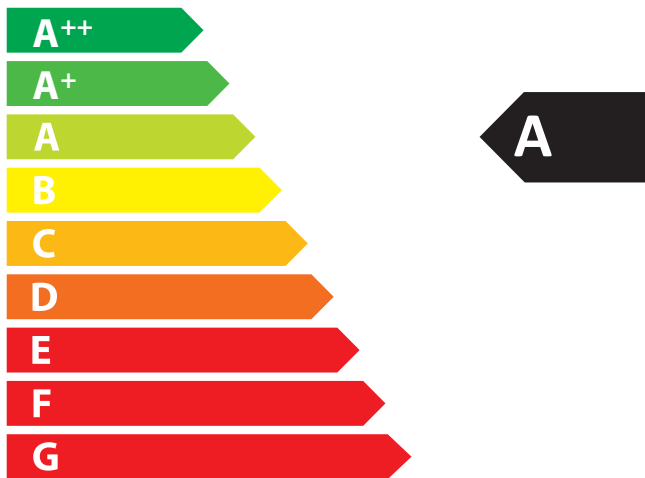

ENERG

енергия · ενεργεια

iFiRE

iGAS premium

105L front

G20

13,6

kW