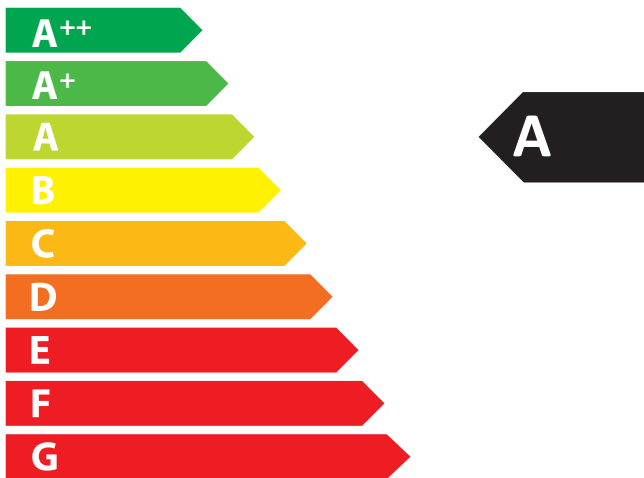

ENERG

енергия · ενεργεια

iFiRE

iGAS premium

105H front

G20

13,6

kW