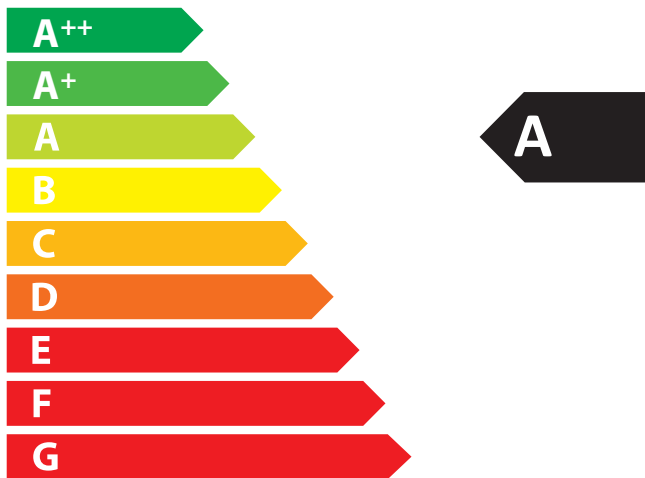

# ENERG

енергия · ενεργεια

iFiRE

iGAS premium

105H 3 side

G20

# 13,6

kW

ENERGIA · ЕНЕРГИЯ · ΕΝΕΡΓΕΙΑ · ENERGIJA · ENERGY · ENERGIE · ENERGI

2015/1186